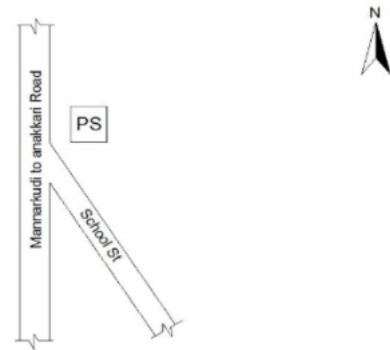

வாக்காளர் பதிவு அலுவலரின்
கையொப்பம்

Nazri Naksha

Google Map View

Polling Station Building Front View

Polling Station Front View

Cad View

Key MAP View

| | | |
|---|--|--|
| <p>1</p> <p>பெயர் : முத்துக்கண்ணு - தந்தையின் பெயர்: இராமகிருஷ்ணன் - வீட்டு எண் : 1 வயது : 49 பாலினம் : ஆண்</p> <p>Photo is available</p> | <p>2</p> <p>பெயர் : சிவக்குமார் தந்தையின் பெயர்: செந்தில் வீட்டு எண் : ந வயது : 27 பாலினம் : ஆண்</p> <p>Photo is available</p> | <p>3</p> <p>பெயர் : இளவரசன் தந்தையின் பெயர்: செந்தில் வீட்டு எண் : ந வயது : 26 பாலினம் : ஆண்</p> <p>Photo is available</p> |
| <p>4</p> <p>பெயர் : ஆதிவராகன் - தந்தையின் பெயர்: பொன்னுசாமி - வீட்டு எண் : 10A-1 வயது : 94 பாலினம் : ஆண்</p> <p>Photo is available</p> | <p>5</p> <p>பெயர் : சரோஜா - கணவர் பெயர்: ஆதிவராகன் - வீட்டு எண் : 10A-1 வயது : 84 பாலினம் : பெண்</p> <p>Photo is available</p> | <p>6</p> <p>பெயர் : செல்வகனியன் இரா தந்தையின் பெயர்: இராதாகிருஷ்ணன் சி வீட்டு எண் : 23/2 வயது : 23 பாலினம் : ஆண்</p> <p>Photo is available</p> |
| <p>7</p> <p>பெயர் : மணி - தாயின் பெயர்: பட்டம்மாள் - வீட்டு எண் : 118-2 வயது : 71 பாலினம் : ஆண்</p> <p>Photo is available</p> | <p>8</p> <p>பெயர் : ஞானசௌந்தரி கணவர் பெயர்: கண்ணன் வீட்டு எண் : ந வயது : 42 பாலினம் : பெண்</p> <p>Photo is available</p> | <p>9</p> <p>பெயர் : ராசலட்சுமி - கணவர் பெயர்: ராதாகிருஷ்ணன் - வீட்டு எண் : 293 வயது : 38 பாலினம் : பெண்</p> <p>Photo is available</p> |
| <p>10</p> <p>பெயர் : சிலம்பரசி தந்தையின் பெயர்: ரவி வீட்டு எண் : 298 வயது : 24 பாலினம் : பெண்</p> <p>Photo is available</p> | <p>11</p> <p>பெயர் : நதியா - கணவர் பெயர்: முத்துகண்ணு - வீட்டு எண் : E1 வயது : 38 பாலினம் : பெண்</p> <p>Photo is available</p> | <p>12</p> <p>பெயர் : ஆஷா தந்தையின் பெயர்: திருமுருகன் வீட்டு எண் : இ1 வயது : 25 பாலினம் : பெண்</p> <p>Photo is available</p> |