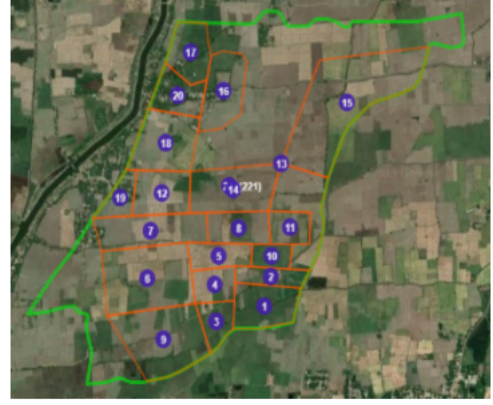

Google Map View