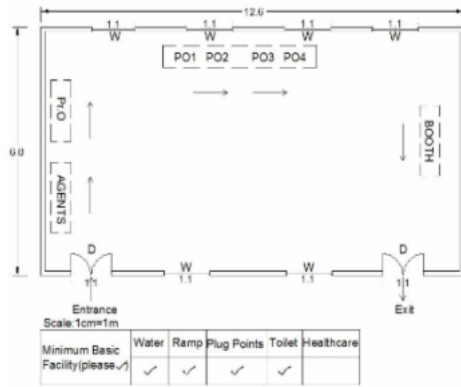

வாக்காளர் பதிவு அலுவலரின்
கையொப்பம்

Nazri Naksha

Google Map View

Polling Station Building Front View

Polling Station Front View

Cad View

Key MAP View

| | | |
|---|--|--|
| <p>1</p> <p>பெயர் : முத்துக்கண்ணு - தந்தையின் பெயர்: இராமகிருஷ்ணன் - வீட்டு எண் : 1 வயது : 49 பாலினம் : ஆண்</p> <p>Photo is available</p> | <p>2</p> <p>பெயர் : சிவக்குமார் தந்தையின் பெயர்: செந்தில் வீட்டு எண் : ந வயது : 27 பாலினம் : ஆண்</p> <p>Photo is available</p> | <p>3</p> <p>பெயர் : இளவரசன் தந்தையின் பெயர்: செந்தில் வீட்டு எண் : ந வயது : 26 பாலினம் : ஆண்</p> <p>Photo is available</p> |
| <p>4</p> <p>பெயர் : ஆதிவராகன் - தந்தையின் பெயர்: பொன்னுசாமி - வீட்டு எண் : 10A-1 வயது : 94 பாலினம் : ஆண்</p> <p>Photo is available</p> | <p>5</p> <p>பெயர் : சரோஜா - கணவர் பெயர்: ஆதிவராகன் - வீட்டு எண் : 10A-1 வயது : 84 பாலினம் : பெண்</p> <p>Photo is available</p> | <p>6</p> <p>பெயர் : செல்வகனியன் இரா தந்தையின் பெயர்: இராதாகிருஷ்ணன் சி வீட்டு எண் : 23/2 வயது : 23 பாலினம் : ஆண்</p> <p>Photo is available</p> |
| <p>7</p> <p>பெயர் : மணி - தாயின் பெயர்: பட்டம்மாள் - வீட்டு எண் : 118-2 வயது : 71 பாலினம் : ஆண்</p> <p>Photo is available</p> | <p>8</p> <p>பெயர் : ஞானசௌந்தரி கணவர் பெயர்: கண்ணன் வீட்டு எண் : ந வயது : 42 பாலினம் : பெண்</p> <p>Photo is available</p> | <p>9</p> <p>பெயர் : ராசலட்சுமி - கணவர் பெயர்: ராதாகிருஷ்ணன் - வீட்டு எண் : 293 வயது : 38 பாலினம் : பெண்</p> <p>Photo is available</p> |
| <p>10</p> <p>பெயர் : சிலம்பரசி தந்தையின் பெயர்: ரவி வீட்டு எண் : 298 வயது : 24 பாலினம் : பெண்</p> <p>Photo is available</p> | <p>11</p> <p>பெயர் : நதியா - கணவர் பெயர்: முத்துகண்ணு - வீட்டு எண் : E1 வயது : 38 பாலினம் : பெண்</p> <p>Photo is available</p> | <p>12</p> <p>பெயர் : ஆஷா தந்தையின் பெயர்: திருமுருகன் வீட்டு எண் : இ1 வயது : 25 பாலினம் : பெண்</p> <p>Photo is available</p> |