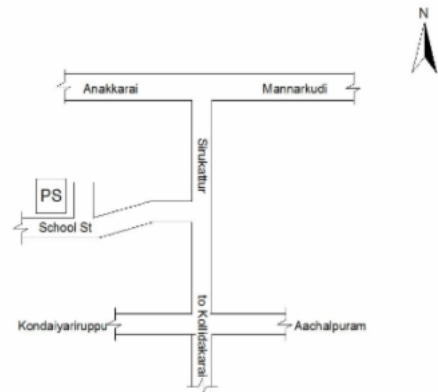

Key MAP View