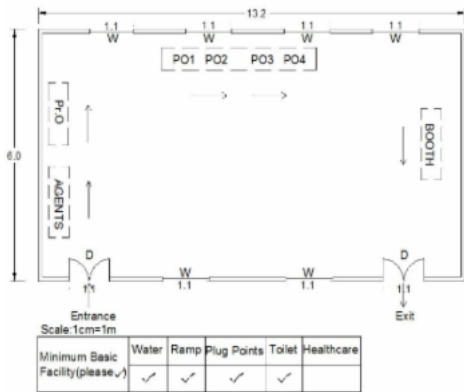

Google Map View

Polling Station Building Front View

Polling Station Front View

Cad View

Key MAP View

1 பெயர் : வித்யா கணவர் பெயர் : மனோஜ்குமார் வீட்டு எண் : 1/22 வயது : 26 பாலினம் : பெண் Photo is available	TPN1879717	2 பெயர் : கார்த்திகேயன் - தந்தையின் பெயர் : நடராஜன் - வீட்டு எண் : 3 வயது : 40 பாலினம் : ஆண் Photo is available	BLQ1851765	3 பெயர் : தமயந்தி - கணவர் பெயர் : பழனிநாதன் - வீட்டு எண் : 4 வயது : 66 பாலினம் : பெண் Photo is available	TPN1616994
4 பெயர் : கோகிலராசன் - தந்தையின் பெயர் : பழனிநாதன் - வீட்டு எண் : 4 வயது : 50 பாலினம் : ஆண் Photo is available	TPN1617000	5 பெயர் : ராமதாஸ் - தந்தையின் பெயர் : பழனிநாதன் - வீட்டு எண் : 4 வயது : 45 பாலினம் : ஆண் Photo is available	BLQ0953422	6 பெயர் : லட்சுமணன் - தந்தையின் பெயர் : சுப்புராயன் - வீட்டு எண் : 5 வயது : 54 பாலினம் : ஆண் Photo is available	BLQ1852938
7 பெயர் : ஜோதி - கணவர் பெயர் : லட்சுமணன் - வீட்டு எண் : 5 வயது : 49 பாலினம் : பெண் Photo is available	BLQ1852953	8 பெயர் : மகேந்திரன் தாயின் பெயர் : செயகாந்தி வீட்டு எண் : 5 வயது : 25 பாலினம் : ஆண் Photo is available	TPN1951433	9 பெயர் : சகுந்தலா தேவி தந்தையின் பெயர் : லக்ஷ்மணன் வீட்டு எண் : 5 வயது : 24 பாலினம் : பெண் Photo is available	TPN1775238
10 பெயர் : ராஜ்குமாரன் - தந்தையின் பெயர் : ராஜா - வீட்டு எண் : 5-1 வயது : 36 பாலினம் : ஆண் Photo is available	TPN0720375	11 பெயர் : சுகண்யா கணவர் பெயர் : ராஜ்குமார் வீட்டு எண் : 5-1 வயது : 33 பாலினம் : பெண் Photo is available	TPN0850677	12 பெயர் : பிரியா தந்தையின் பெயர் : பெரியசாமி வீட்டு எண் : 6 வயது : 33 பாலினம் : பெண் Photo is available	TPN2064533
13 பெயர் : ராஜா - தந்தையின் பெயர் : தம்புசாமி - வீட்டு எண் : 8 வயது : 62 பாலினம் : ஆண் Photo is available	BLQ1088517	14 பெயர் : சுசீலா - கணவர் பெயர் : ராஜா - வீட்டு எண் : 8 வயது : 56 பாலினம் : பெண் Photo is available	BLQ1088509	15 பெயர் : மஞ்சளா - கணவர் பெயர் : இராஜேந்திரன் - வீட்டு எண் : 10 வயது : 45 பாலினம் : பெண் Photo is available	BLQ2828002
16 பெயர் : நாராயணன் - தந்தையின் பெயர் : பக்கிரி - வீட்டு எண் : 11 வயது : 81 பாலினம் : ஆண் Photo is available	TPN1617026	17 பெயர் : கோபாலகிருஷ்ணன் - தந்தையின் பெயர் : நாராயணன் - வீட்டு எண் : 11 வயது : 28 பாலினம் : ஆண் Photo is available	TPN0720409	18 பெயர் : ராணி - கணவர் பெயர் : பாலகிருஷ்ணன் - வீட்டு எண் : 11-1 வயது : 44 பாலினம் : பெண் Photo is available	BLQ1854009
19 பெயர் : பாலகிருஷ்ணன் - தந்தையின் பெயர் : நாராயணன் - வீட்டு எண் : 11A வயது : 51 பாலினம் : ஆண் Photo is available	TPN1617034	20 பெயர் : ஷ்கிலா - கணவர் பெயர் : இளவரசன் வீட்டு எண் : 12-1 வயது : 27 பாலினம் : பெண் Photo is available	TPN0814467	21 பெயர் : தையல்நாயகி - கணவர் பெயர் : கணேசன் - வீட்டு எண் : 14 வயது : 81 பாலினம் : பெண் Photo is available	TPN1617059
22 பெயர் : பாலசுப்பிரமணியன் - தந்தையின் பெயர் : கணேசன் - வீட்டு எண் : 14 வயது : 59 பாலினம் : ஆண் Photo is available	TPN1617067	23 பெயர் : சத்தியமூர்த்தி - தந்தையின் பெயர் : அப்பாசாமி - வீட்டு எண் : 17 வயது : 52 பாலினம் : ஆண் Photo is available	TPN1617083	24 பெயர் : கவிதா - கணவர் பெயர் : சத்தியமூர்த்தி - வீட்டு எண் : 17 வயது : 51 பாலினம் : பெண் Photo is available	TPN1617091
25 பெயர் : நம்பிராஜன் சத்தியமூர்த்தி தந்தையின் பெயர் : சத்தியமூர்த்தி வீட்டு எண் : 17 வயது : 29 பாலினம் : ஆண் Photo is available	TPN0609677	26 பெயர் : சத்தியசீலன் தந்தையின் பெயர் : சத்திவேல் வீட்டு எண் : 17 வயது : 22 பாலினம் : ஆண் Photo is available	TPN1921287	27 பெயர் : சத்திவேல் - தந்தையின் பெயர் : ஜெகநாதன் - வீட்டு எண் : 18-1 வயது : 54 பாலினம் : ஆண் Photo is available	BLQ1131267
28 பெயர் : இராஜேஸ்வரி - கணவர் பெயர் : சக்திவேல் - வீட்டு எண் : 18-1 வயது : 48 பாலினம் : பெண் Photo is available	BLQ1088764	29 பெயர் : பாஸ்கரன் - தந்தையின் பெயர் : ராஜமாணிக்கம் - வீட்டு எண் : 19 வயது : 56 பாலினம் : ஆண் Photo is available	BLQ0953414	30 பெயர் : சுசீலா - கணவர் பெயர் : பாஸ்கரன் - வீட்டு எண் : 19 வயது : 46 பாலினம் : பெண் Photo is available	BLQ1088467