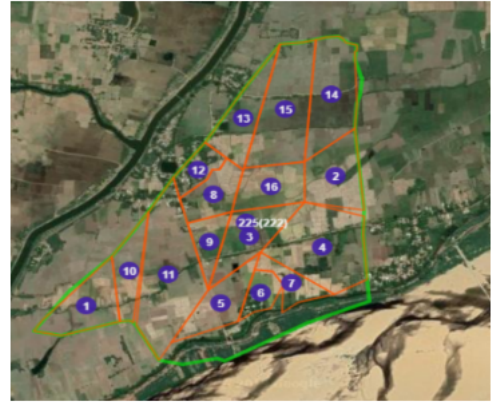

Google Map View