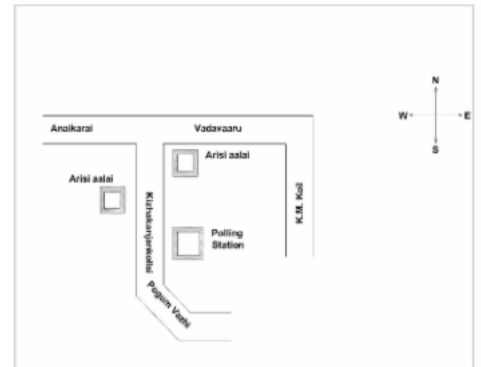

Key MAP View