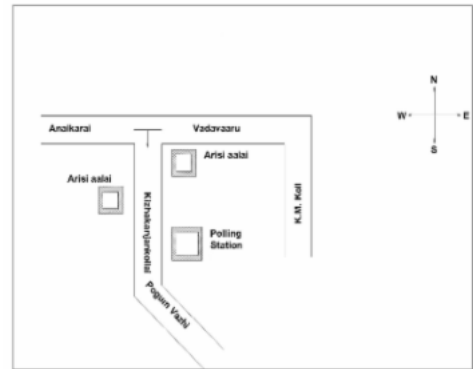

**Polling Station Building Front View**

**Polling Station Front View**

**Cad View**

**Key MAP View**

1 பெயர் : எழிலரசி கணவர் பெயர்: திருநாவுகரசு வீட்டு எண் : 0 வயது : 31 பாலினம் : பெண்	TPN1805696 Photo is available	2 பெயர் : பிரியா கணவர் பெயர்: கிருஷ்ணராஜ் வீட்டு எண் : 0 வயது : 29 பாலினம் : பெண்	TPN1805514 Photo is available	3 பெயர் : பிரியங்கா தந்தையின் பெயர்: வெங்கடாஜலபதி வீட்டு எண் : 0 வயது : 26 பாலினம் : பெண்	TPN1805548 Photo is available
4 பெயர் : பிரீத்தி தந்தையின் பெயர்: குமார் வீட்டு எண் : 0 வயது : 23 பாலினம் : பெண்	TPN1805506 Photo is available	5 பெயர் : பிரசாந்த் தந்தையின் பெயர்: ரெங்கநாதன் வீட்டு எண் : 1 வயது : 26 பாலினம் : பெண்	TPN0846212 Photo is available	6 பெயர் : ரேவதி - கணவர் பெயர்: ராஜி - வீட்டு எண் : 1E வயது : 48 பாலினம் : பெண்	TPN0305292 Photo is available
7 பெயர் : சந்திரி - கணவர் பெயர்: கோபிகிருஷ்ணா - வீட்டு எண் : 1E வயது : 41 பாலினம் : பெண்	TPN0403162 Photo is available	8 பெயர் : செல்வகுமார் - தந்தையின் பெயர்: பூராசாமி - வீட்டு எண் : 1E வயது : 36 பாலினம் : ஆண்	TPN0403089 Photo is available	9 பெயர் : ராஜேஷ் - தந்தையின் பெயர்: பரமசிவம் - வீட்டு எண் : 1E வயது : 35 பாலினம் : ஆண்	TPN0305284 Photo is available
10 பெயர் : செல்வி - கணவர் பெயர்: குமார் - வீட்டு எண் : 1E வயது : 34 பாலினம் : பெண்	TPN0403204 Photo is available	11 பெயர் : பூந்தேவி தந்தையின் பெயர்: சின்னதுரை வீட்டு எண் : ந வயது : 26 பாலினம் : பெண்	TPN0881748 Photo is available	12 பெயர் : அறிவுமுகன் தந்தையின் பெயர்: முருகன் வீட்டு எண் : 1இ வயது : 21 பாலினம் : ஆண்	TPN1872621 Photo is available
13 பெயர் : பாலகிருஷ்ணன் தந்தையின் பெயர்: சேகர் வீட்டு எண் : 1இ வயது : 21 பாலினம் : ஆண்	TPN1869205 Photo is available	14 பெயர் : கமலேஷ் தந்தையின் பெயர்: ராஜு வீட்டு எண் : 1இ வயது : 21 பாலினம் : ஆண்	TPN1873561 Photo is available	15 பெயர் : இனியன் தந்தையின் பெயர்: தேசிங்குராஜா வீட்டு எண் : 1இ வயது : 20 பாலினம் : ஆண்	TPN1916063 Photo is available
16 பெயர் : கனிமொழி தந்தையின் பெயர்: அன்பழகன் வீட்டு எண் : 3/649 வயது : 37 பாலினம் : பெண்	TPN1775634 Photo is available	17 பெயர் : உக்கிரவழி - தந்தையின் பெயர்: மாயவேலு - வீட்டு எண் : 11 வயது : 39 பாலினம் : ஆண்	TPN0056143 Photo is available	18 பெயர் : ஆஷா - கணவர் பெயர்: உக்கிரவழி - வீட்டு எண் : 11 வயது : 29 பாலினம் : பெண்	TPN0814871 Photo is available
19 பெயர் : மகேஸ்வரி கணவர் பெயர்: மகேந்திரன் வீட்டு எண் : 11 வயது : 29 பாலினம் : பெண்	TPN1786821 Photo is available	20 பெயர் : காந்திராஜன் தந்தையின் பெயர்: ராஜு வீட்டு எண் : 11 வயது : 23 பாலினம் : ஆண்	TPN1775592 Photo is available	21 பெயர் : கோபிநாத் கோபிநாத் தந்தையின் பெயர்: திருஞானசம்மந்தம் வீட்டு எண் : 33 வயது : 20 பாலினம் : ஆண்	TPN2069136 Photo is available
22 பெயர் : ராமதாஸ் தந்தையின் பெயர்: செல்வராசு வீட்டு எண் : 68/ஏ வயது : 43 பாலினம் : ஆண்	TPN1814359 Photo is available	23 பெயர் : அனிதா தந்தையின் பெயர்: பிரபுராமன் வீட்டு எண் : 74 வயது : 20 பாலினம் : பெண்	TPN1926294 Photo is available	24 பெயர் : உதயா கணவர் பெயர்: நீலமேகம் வீட்டு எண் : 90 வயது : 23 பாலினம் : பெண்	TPN1832955 Photo is available
25 பெயர் : அசோக்ராஜ் தந்தையின் பெயர்: கலியமுர்த்தி வீட்டு எண் : 111/641 வயது : 23 பாலினம் : ஆண்	TPN1805530 Photo is available	26 பெயர் : திருநாவுக்கரசு - தந்தையின் பெயர்: உத்திராபதி - வீட்டு எண் : 227-127 வயது : 41 பாலினம் : ஆண்	TPN0558171 Photo is available	27 பெயர் : ஜெயந்தி - கணவர் பெயர்: சிவக்குமார் - வீட்டு எண் : 268 வயது : 31 பாலினம் : பெண்	TPN0814863 Photo is available
28 பெயர் : கலைச்செல்வன் - தந்தையின் பெயர்: கலியபெருமாள் - வீட்டு எண் : 268-NA வயது : 52 பாலினம் : ஆண்	TPN0720813 Photo is available	29 பெயர் : வசந்தி - கணவர் பெயர்: கலைச்செல்வன் - வீட்டு எண் : 268-NA வயது : 42 பாலினம் : பெண்	TPN0720821 Photo is available	30 பெயர் : செல்வராணி - கணவர் பெயர்: செல்வராசு - வீட்டு எண் : 269 வயது : 66 பாலினம் : பெண்	TPN1629187 Photo is available