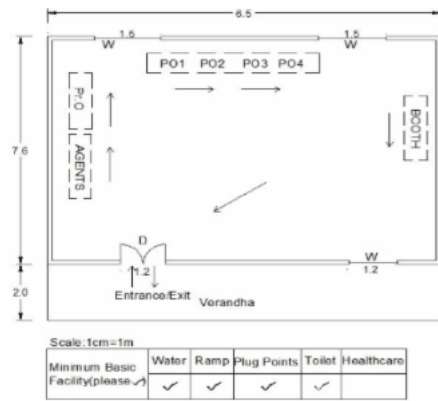

Google Map View

Polling Station Building Front View

Polling Station Front View

Cad View

Key MAP View

1	BLQ0954289	பெயர் : உஷாராணி - கணவர் பெயர்: உத்திராபதி - வீட்டு எண் : 1 வயது : 45 பாலினம் : பெண்	Photo is available	2	TPN0591644	பெயர் : மாலதி - கணவர் பெயர்: மகேந்திரன் - வீட்டு எண் : 1 வயது : 45 பாலினம் : பெண்	Photo is available	3	TPN0591651	பெயர் : குணவதி - கணவர் பெயர்: பாண்டியன் - வீட்டு எண் : 1 வயது : 42 பாலினம் : பெண்	Photo is available
4	TPN0591628	பெயர் : சங்கீதா - கணவர் பெயர்: ராமகிருஷ்ணன் - வீட்டு எண் : 1 வயது : 39 பாலினம் : பெண்	Photo is available	5	TPN0591602	பெயர் : சரிதா - கணவர் பெயர்: மணிகண்டன் - வீட்டு எண் : 1 வயது : 39 பாலினம் : பெண்	Photo is available	6	TPN0591586	பெயர் : அமலா - கணவர் பெயர்: ஆனந்தராஜ் - வீட்டு எண் : 1 வயது : 36 பாலினம் : பெண்	Photo is available
7	TPN0591560	பெயர் : பாலா - கணவர் பெயர்: செல்வகுமார் - வீட்டு எண் : 1 வயது : 34 பாலினம் : பெண்	Photo is available	8	TPN0591594	பெயர் : நந்தினி - கணவர் பெயர்: ரவிக்குமார் - வீட்டு எண் : 1 வயது : 33 பாலினம் : பெண்	Photo is available	9	TPN2046480	பெயர் : மீனாசுதி தந்தையின் பெயர்: விஜயகாந்த் வீட்டு எண் : 1 வயது : 29 பாலினம் : பெண்	Photo is available
10	TPN1705912	பெயர் : முருகன் தந்தையின் பெயர்: உத்திராபதி வீட்டு எண் : ந வயது : 25 பாலினம் : ஆண்	Photo is available	11	TPN0815043	பெயர் : ஜயப்பன் - தந்தையின் பெயர்: தனபால் - வீட்டு எண் : 1-3 வயது : 27 பாலினம் : ஆண்	Photo is available	12	TPN1940279	பெயர் : வனஜ கண்ணன் கணவர் பெயர்: ஜயப்பன் வீட்டு எண் : 1/5 வயது : 25 பாலினம் : பெண்	Photo is available
13	TPN1706688	பெயர் : வினோதா தந்தையின் பெயர்: தனபால் வீட்டு எண் : ந வயது : 24 பாலினம் : பெண்	Photo is available	14	TPN1999424	பெயர் : மனோஜ் ம தந்தையின் பெயர்: மருதகாசி கே வீட்டு எண் : 1/7 வயது : 20 பாலினம் : ஆண்	Photo is available	15	TPN0827014	பெயர் : அஜிதா - தந்தையின் பெயர்: அன்பழகன் - வீட்டு எண் : 1-12 வயது : 27 பாலினம் : பெண்	Photo is available
16	BLQ2877629	பெயர் : மகேந்திரன் தந்தையின் பெயர்: பூராசாமி - வீட்டு எண் : 1-29 வயது : 36 பாலினம் : ஆண்	Photo is available	17	TPN0764118	பெயர் : காயத்ரி - தாயின் பெயர்: சின்னத்துரை - வீட்டு எண் : 1-31 வயது : 28 பாலினம் : பெண்	Photo is available	18	TPN0764092	பெயர் : சின்னதுரை - தந்தையின் பெயர்: ஆறுமுகம் - வீட்டு எண் : 1-31A வயது : 69 பாலினம் : ஆண்	Photo is available
19	TPN0764100	பெயர் : அஞ்சுகம் - கணவர் பெயர்: சின்னதுரை - வீட்டு எண் : 1-31A வயது : 56 பாலினம் : பெண்	Photo is available	20	TPN0305409	பெயர் : பார்த்திபன் - தந்தையின் பெயர்: சீத்தாராமன் - வீட்டு எண் : 1-37 வயது : 36 பாலினம் : ஆண்	Photo is available	21	TPN0305417	பெயர் : பரமேஸ்வரி - தந்தையின் பெயர்: சீத்தாராமன் - வீட்டு எண் : 1-37 வயது : 34 பாலினம் : பெண்	Photo is available
22	TPN1844919	பெயர் : பிரியங்கா கணவர் பெயர்: மகேந்திரன் வீட்டு எண் : 1/45 வயது : 31 பாலினம் : பெண்	Photo is available	23	TPN0144964	பெயர் : நாராயணசாமி - தந்தையின் பெயர்: தங்கவேல் - வீட்டு எண் : 1E வயது : 74 பாலினம் : ஆண்	Photo is available	24	TPN0144923	பெயர் : மாரிமுத்து - தந்தையின் பெயர்: காளிமுத்து - வீட்டு எண் : 1E வயது : 61 பாலினம் : ஆண்	Photo is available
25	TPN0144931	பெயர் : ராஜயோகம் - கணவர் பெயர்: மாரிமுத்து - வீட்டு எண் : 1E வயது : 54 பாலினம் : பெண்	Photo is available	26	TPN0144998	பெயர் : அசோக்குமார் - தந்தையின் பெயர்: நாராயணசாமி - வீட்டு எண் : 1E வயது : 42 பாலினம் : ஆண்	Photo is available	27	TPN0144956	பெயர் : சுகா - கணவர் பெயர்: சிவசங்கரன் - வீட்டு எண் : 1E வயது : 41 பாலினம் : பெண்	Photo is available
28	TPN0144972	பெயர் : மலர்ச்செல்வி - கணவர் பெயர்: அசோக்குமார் - வீட்டு எண் : 1E வயது : 40 பாலினம் : பெண்	Photo is available	29	TPN0145052	பெயர் : மகேஸ்வரி - கணவர் பெயர்: பாஸ்கர் - வீட்டு எண் : 1E வயது : 38 பாலினம் : பெண்	Photo is available	30	TPN0305326	பெயர் : மணியாறன் - தந்தையின் பெயர்: அழகுதுரை - வீட்டு எண் : 1E வயது : 34 பாலினம் : ஆண்	Photo is available