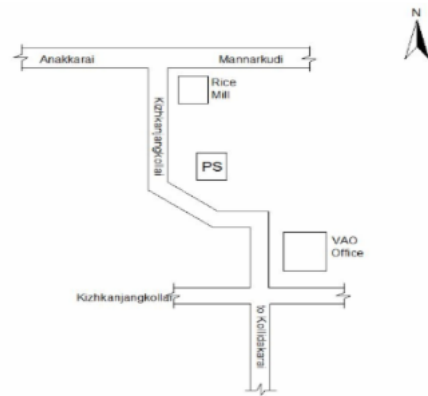

Google Map View

Polling Station Building Front View

Polling Station Front View

Cad View

Key MAP View

1	BLQ0954289	பெயர் : உஷாராணி - கணவர் பெயர்: உத்திராபதி - வீட்டு எண் : 1 வயது : 45 பாலினம் : பெண்	Photo is available	2	TPN0591644	பெயர் : மாலதி - கணவர் பெயர்: மகேந்திரன் - வீட்டு எண் : 1 வயது : 45 பாலினம் : பெண்	Photo is available	3	TPN0591651	பெயர் : குணவதி - கணவர் பெயர்: பாண்டியன் - வீட்டு எண் : 1 வயது : 42 பாலினம் : பெண்	Photo is available
4	TPN0591628	பெயர் : சங்கீதா - கணவர் பெயர்: ராமகிருஷ்ணன் - வீட்டு எண் : 1 வயது : 39 பாலினம் : பெண்	Photo is available	5	TPN0591602	பெயர் : சரிதா - கணவர் பெயர்: மணிகண்டன் - வீட்டு எண் : 1 வயது : 39 பாலினம் : பெண்	Photo is available	6	TPN0591586	பெயர் : அமலா - கணவர் பெயர்: ஆனந்தராஜ் - வீட்டு எண் : 1 வயது : 36 பாலினம் : பெண்	Photo is available
7	TPN0591560	பெயர் : பாலா - கணவர் பெயர்: செல்வகுமார் - வீட்டு எண் : 1 வயது : 34 பாலினம் : பெண்	Photo is available	8	TPN0591594	பெயர் : நந்தினி - கணவர் பெயர்: ரவிக்குமார் - வீட்டு எண் : 1 வயது : 33 பாலினம் : பெண்	Photo is available	9	TPN2046480	பெயர் : மீனாசுதி தந்தையின் பெயர்: விஜயகாந்த் வீட்டு எண் : 1 வயது : 29 பாலினம் : பெண்	Photo is available
10	TPN1705912	பெயர் : முருகன் தந்தையின் பெயர்: உத்திராபதி வீட்டு எண் : ந வயது : 25 பாலினம் : ஆண்	Photo is available	11	TPN0815043	பெயர் : ஜயப்பன் - தந்தையின் பெயர்: தனபால் - வீட்டு எண் : 1-3 வயது : 27 பாலினம் : ஆண்	Photo is available	12	TPN1940279	பெயர் : வனஜ கண்ணன் கணவர் பெயர்: ஜயப்பன் வீட்டு எண் : 1/5 வயது : 25 பாலினம் : பெண்	Photo is available
13	TPN1706688	பெயர் : வினோதா தந்தையின் பெயர்: தனபால் வீட்டு எண் : ந வயது : 24 பாலினம் : பெண்	Photo is available	14	TPN1999424	பெயர் : மனோஜ் ம தந்தையின் பெயர்: மருதகாசி கே வீட்டு எண் : 1/7 வயது : 20 பாலினம் : ஆண்	Photo is available	15	TPN0827014	பெயர் : அஜிதா - தந்தையின் பெயர்: அன்பழகன் - வீட்டு எண் : 1-12 வயது : 27 பாலினம் : பெண்	Photo is available
16	BLQ2877629	பெயர் : மகேந்திரன் தந்தையின் பெயர்: பூராசாமி - வீட்டு எண் : 1-29 வயது : 36 பாலினம் : ஆண்	Photo is available	17	TPN0764118	பெயர் : காயத்ரி - தாயின் பெயர்: சின்னத்துரை - வீட்டு எண் : 1-31 வயது : 28 பாலினம் : பெண்	Photo is available	18	TPN0764092	பெயர் : சின்னதுரை - தந்தையின் பெயர்: ஆறுமுகம் - வீட்டு எண் : 1-31A வயது : 69 பாலினம் : ஆண்	Photo is available
19	TPN0764100	பெயர் : அஞ்சுகம் - கணவர் பெயர்: சின்னதுரை - வீட்டு எண் : 1-31A வயது : 56 பாலினம் : பெண்	Photo is available	20	TPN0305409	பெயர் : பார்த்திபன் - தந்தையின் பெயர்: சீத்தாராமன் - வீட்டு எண் : 1-37 வயது : 36 பாலினம் : ஆண்	Photo is available	21	TPN0305417	பெயர் : பரமேஸ்வரி - தந்தையின் பெயர்: சீத்தாராமன் - வீட்டு எண் : 1-37 வயது : 34 பாலினம் : பெண்	Photo is available
22	TPN1844919	பெயர் : பிரியங்கா கணவர் பெயர்: மகேந்திரன் வீட்டு எண் : 1/45 வயது : 31 பாலினம் : பெண்	Photo is available	23	TPN0144964	பெயர் : நாராயணசாமி - தந்தையின் பெயர்: தங்கவேல் - வீட்டு எண் : 1E வயது : 74 பாலினம் : ஆண்	Photo is available	24	TPN0144923	பெயர் : மாரிமுத்து - தந்தையின் பெயர்: காளிமுத்து - வீட்டு எண் : 1E வயது : 61 பாலினம் : ஆண்	Photo is available
25	TPN0144931	பெயர் : ராஜயோகம் - கணவர் பெயர்: மாரிமுத்து - வீட்டு எண் : 1E வயது : 54 பாலினம் : பெண்	Photo is available	26	TPN0144998	பெயர் : அசோக்குமார் - தந்தையின் பெயர்: நாராயணசாமி - வீட்டு எண் : 1E வயது : 42 பாலினம் : ஆண்	Photo is available	27	TPN0144956	பெயர் : சுகா - கணவர் பெயர்: சிவசங்கரன் - வீட்டு எண் : 1E வயது : 41 பாலினம் : பெண்	Photo is available
28	TPN0144972	பெயர் : மலர்ச்செல்வி - கணவர் பெயர்: அசோக்குமார் - வீட்டு எண் : 1E வயது : 40 பாலினம் : பெண்	Photo is available	29	TPN0145052	பெயர் : மகேஸ்வரி - கணவர் பெயர்: பாஸ்கர் - வீட்டு எண் : 1E வயது : 38 பாலினம் : பெண்	Photo is available	30	TPN0305326	பெயர் : மணியாறன் - தந்தையின் பெயர்: அழகுதுரை - வீட்டு எண் : 1E வயது : 34 பாலினம் : ஆண்	Photo is available