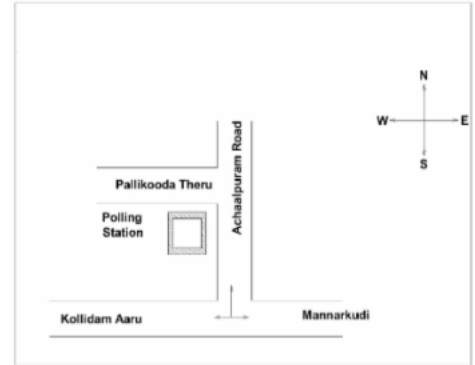

**Google Map View**

**Polling Station Building Front View**

**Polling Station Front View**

**Cad View**

**Key MAP View**

1 பெயர் : ரேவதி பா கணவர் பெயர்: பாலமுருகன் வீட்டு எண் : 00 வயது : 35 பாலினம் : பெண்	TPN1997329 Photo is available	2 பெயர் : தனலெட்சுமி ரா தந்தையின் பெயர்: ராதா வீட்டு எண் : 0 வயது : 28 பாலினம் : பெண்	TPN2056687 Photo is available	3 பெயர் : ராதா - தந்தையின் பெயர்: நடேசன் - வீட்டு எண் : 1 வயது : 68 பாலினம் : ஆண்	TPN1528975 Photo is available
4 பெயர் : ஜெயலெட்சுமி கணவர் பெயர்: ராதா - வீட்டு எண் : 1 வயது : 59 பாலினம் : பெண்	TPN0952390 Photo is available	5 பெயர் : பிரசாத் - தந்தையின் பெயர்: பிச்சைப்பிள்ளை - வீட்டு எண் : 1-25 வயது : 31 பாலினம் : ஆண்	TPN0721258 Photo is available	6 பெயர் : பிரதீப் தந்தையின் பெயர்: பிச்சைப்பிள்ளை வீட்டு எண் : 1/35 வயது : 23 பாலினம் : ஆண்	TPN1791169 Photo is available
7 பெயர் : பிரவீணா தந்தையின் பெயர்: பிச்சைப்பிள்ளை வீட்டு எண் : 1/135 வயது : 23 பாலினம் : பெண்	TPN1775915 Photo is available	8 பெயர் : செல்வமுத்துகுமரவேல் தி தந்தையின் பெயர்: திருமேனி - வீட்டு எண் : 1E வயது : 49 பாலினம் : ஆண்	TPN0403857 Photo is available	9 பெயர் : ஆனந்தி - கணவர் பெயர்: செல்வமுத்துக்குமரவேல் - வீட்டு எண் : 1E வயது : 43 பாலினம் : பெண்	TPN0403840 Photo is available
10 பெயர் : அம்சா - தந்தையின் பெயர்: ரொங்கசாமி - வீட்டு எண் : 1E வயது : 41 பாலினம் : பெண்	TPN0403865 Photo is available	11 பெயர் : விசுவநாதன் - தந்தையின் பெயர்: கண்ணுசாமி - வீட்டு எண் : 3 வயது : 54 பாலினம் : ஆண்	TPN1528983 Photo is available	12 பெயர் : இந்திராணி - கணவர் பெயர்: விசுவநாதன் - வீட்டு எண் : 3 வயது : 51 பாலினம் : பெண்	TPN1530484 Photo is available
13 பெயர் : சரண்யா கணவர் பெயர்: ராஜி வீட்டு எண் : 3 வயது : 25 பாலினம் : பெண்	TPN1912450 Photo is available	14 பெயர் : ராஜேந்திரன் - தந்தையின் பெயர்: சின்னையன் - வீட்டு எண் : 4 வயது : 66 பாலினம் : ஆண்	TPN1530492 Photo is available	15 பெயர் : பழனியம்மாள் - கணவர் பெயர்: அருணகிரிநாதர் - வீட்டு எண் : 4 வயது : 46 பாலினம் : பெண்	BLQ1132984 Photo is available
16 பெயர் : ராஜசேகரன் - தந்தையின் பெயர்: ராஜேந்திரன் - வீட்டு எண் : 4 வயது : 46 பாலினம் : ஆண்	BLQ0957134 Photo is available	17 பெயர் : ராஜகோபால் - தந்தையின் பெயர்: ராஜேந்திரன் - வீட்டு எண் : 4 வயது : 44 பாலினம் : ஆண்	BLQ1852243 Photo is available	18 பெயர் : மணிமேகலை - கணவர் பெயர்: எழிலரசன் - வீட்டு எண் : 5 வயது : 59 பாலினம் : பெண்	TPN1530518 Photo is available
19 பெயர் : பாண்டியன் - தந்தையின் பெயர்: ராசப்பன் - வீட்டு எண் : 6 வயது : 47 பாலினம் : ஆண்	BLQ0956532 Photo is available	20 பெயர் : மீனாட்சி - கணவர் பெயர்: பாண்டியன் - வீட்டு எண் : 6 வயது : 46 பாலினம் : பெண்	BLQ1852177 Photo is available	21 பெயர் : ராசா - தந்தையின் பெயர்: ஆறுமுகம் - வீட்டு எண் : 8 வயது : 51 பாலினம் : ஆண்	BLQ1854900 Photo is available
22 பெயர் : ஆனந்தநாயகி - கணவர் பெயர்: சின்னப்பதேவர் - வீட்டு எண் : 10 வயது : 57 பாலினம் : பெண்	TPN1530542 Photo is available	23 பெயர் : சத்தியாதேவி தந்தையின் பெயர்: ஆனந்தராஜ் வீட்டு எண் : 10 வயது : 29 பாலினம் : பெண்	TPN1869718 Photo is available	24 பெயர் : சீனிவாசன் - தந்தையின் பெயர்: கண்ணுசாமி - வீட்டு எண் : 13 வயது : 59 பாலினம் : ஆண்	TPN1530559 Photo is available
25 பெயர் : பேபி - கணவர் பெயர்: சீனிவாசன் - வீட்டு எண் : 13 வயது : 54 பாலினம் : பெண்	TPN1530567 Photo is available	26 பெயர் : ஷர்மிளாதேவி பா கணவர் பெயர்: சிவராஜன் வீட்டு எண் : 13/96 வயது : 21 பாலினம் : பெண்	TPN1968551 Photo is available	27 பெயர் : அப்பாசாமி - தந்தையின் பெயர்: கலியன் - வீட்டு எண் : 14 வயது : 68 பாலினம் : ஆண்	TPN1530575 Photo is available
28 பெயர் : சாவித்திரி - கணவர் பெயர்: அப்பாசாமி - வீட்டு எண் : 14 வயது : 59 பாலினம் : பெண்	BLQ0956995 Photo is available	# 29 பெயர் : பாலாஜி தந்தையின் பெயர்: அப்பாசாமி - வீட்டு எண் : 14 வயது : 47 பாலினம் : ஆண்	BLQ0957647 Photo is available	30 பெயர் : ராணி - கணவர் பெயர்: சின்னசாமி - வீட்டு எண் : 15 வயது : 58 பாலினம் : பெண்	TPN1530583 Photo is available