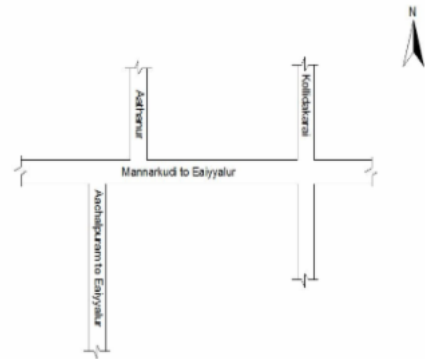

Key MAP View