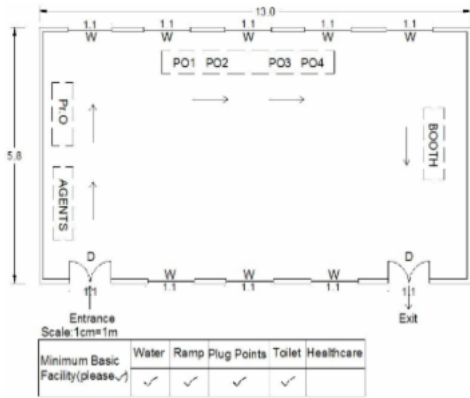

Google Map View

Polling Station Building Front View

Polling Station Front View

Cad View

Key MAP View

1 பெயர் : கம்சலா - கணவர் பெயர்: ரெத்தினசாமி - வீட்டு எண் : 1 வயது : 59 பாலினம் : பெண் Photo is available	TPN1532233	2 பெயர் : சண்முகம் - தந்தையின் பெயர்: ரெத்தினசாமி - வீட்டு எண் : 1 வயது : 48 பாலினம் : ஆண் Photo is available	BLQ2698892	3 பெயர் : சசிகலா - தந்தையின் பெயர்: ரெத்தினசாமி - வீட்டு எண் : 1 வயது : 46 பாலினம் : பெண் Photo is available	BLQ1854074
4 பெயர் : முகமது சலீம் - தந்தையின் பெயர்: ஷேக் பரிது - வீட்டு எண் : 1-4 வயது : 58 பாலினம் : ஆண் Photo is available	TPN0305425	5 பெயர் : பாத்திமாநாச்சியா - கணவர் பெயர்: முகமதுசலீம் - வீட்டு எண் : 1-4 வயது : 50 பாலினம் : பெண் Photo is available	BLQ1130194	6 பெயர் : முஹம்மது ரஃபீன் தந்தையின் பெயர்: முஹம்மது சலீம் வீட்டு எண் : 1/4 வயது : 23 பாலினம் : ஆண் Photo is available	TPN1776095
7 பெயர் : கார்த்திகா கணவர் பெயர்: ஜெயமூர்த்தி வீட்டு எண் : 1/10 வயது : 25 பாலினம் : பெண் Photo is available	TPN2037125	8 பெயர் : கமலக்கண்ணன் - தந்தையின் பெயர்: கிருஷ்ணமூர்த்தி - வீட்டு எண் : 1-12 வயது : 37 பாலினம் : ஆண் Photo is available	TPN0224279	9 பெயர் : கீர்த்திகா கணவர் பெயர்: கமலகண்ணன் வீட்டு எண் : 1/12 வயது : 31 பாலினம் : பெண் Photo is available	TPN1776236
10 பெயர் : அமலா ரா கணவர் பெயர்: ஆனந்தகுமார் கா வீட்டு எண் : 1/15 வயது : 39 பாலினம் : பெண் Photo is available	TPN1877778	11 பெயர் : சுஷ்மிதா தாயின் பெயர்: மஞ்சளா வீட்டு எண் : 1/15 வயது : 23 பாலினம் : பெண் Photo is available	TPN1871805	12 பெயர் : பெனாசிர் பேகம் கணவர் பெயர்: பாரிஸ் முகமது வீட்டு எண் : 1/31 வயது : 31 பாலினம் : பெண் Photo is available	TPN0955211
13 பெயர் : கபிலராஜ் - தந்தையின் பெயர்: செல்வராஜன் - வீட்டு எண் : 1-110 வயது : 31 பாலினம் : ஆண் Photo is available	TPN0478453	14 பெயர் : ஆரோக்கியமேரி தந்தையின் பெயர்: அந்தோணிசாமி வீட்டு எண் : 1-117 வயது : 48 பாலினம் : பெண் Photo is available	TPN0841635	15 பெயர் : நியமத்தூல்லா இதரர் பெயர்: அஃப்ரோஜா வீட்டு எண் : 1/124 வயது : 56 பாலினம் : ஆண் Photo is available	TPN1871938
16 பெயர் : கிருஷ்ணமூர்த்தி - தந்தையின் பெயர்: சுப்ரமணியன் - வீட்டு எண் : 11 வயது : 69 பாலினம் : ஆண் Photo is available	BLQ0957837	17 பெயர் : செயலட்சுமி - கணவர் பெயர்: கிருஷ்ணமூர்த்தி - வீட்டு எண் : 11 வயது : 64 பாலினம் : பெண் Photo is available	TPN1532258	18 பெயர் : அஞ்சம்மாள் - கணவர் பெயர்: தியாகராஜன் - வீட்டு எண் : 12 வயது : 66 பாலினம் : பெண் Photo is available	TPN1532274
19 பெயர் : முத்துராமலிங்கம் தந்தையின் பெயர்: தியாகராஜன் வீட்டு எண் : 13 வயது : 48 பாலினம் : ஆண் Photo is available	TPN1714807	20 பெயர் : மகாலிங்கம் - தந்தையின் பெயர்: சுப்ரமணியன் - வீட்டு எண் : 13 வயது : 73 பாலினம் : ஆண் Photo is available	BLQ1117696	21 பெயர் : சுசிலா - கணவர் பெயர்: மகாலிங்கம் - வீட்டு எண் : 13 வயது : 65 பாலினம் : பெண் Photo is available	TPN1532282
22 பெயர் : மஞ்சளா - கணவர் பெயர்: சங்கர் - வீட்டு எண் : 15 வயது : 44 பாலினம் : பெண் Photo is available	BLQ1854199	23 பெயர் : ஜெயசீலன் தந்தையின் பெயர்: ராஜா வீட்டு எண் : 29 வயது : 23 பாலினம் : ஆண் Photo is available	TPN1791102	24 பெயர் : கவியரசன் தந்தையின் பெயர்: கண்ணையன் வீட்டு எண் : 12 வயது : 28 பாலினம் : ஆண் Photo is available	TPN0858886
S 25 பெயர் : கலைவாணி தந்தையின் பெயர்: கணேசன் - வீட்டு எண் : 81-8 வயது : 35 பாலினம் : பெண் DELETED Photo is available	TPN0321109	26 பெயர் : சூரியா கணவர் பெயர்: மாயவேல் வீட்டு எண் : 96 வயது : 36 பாலினம் : பெண் DELETED Photo is available	TPN1776228	27 பெயர் : வினோதினி தந்தையின் பெயர்: சிவராஜ் வீட்டு எண் : 12 வயது : 29 பாலினம் : பெண் DELETED Photo is available	TPN0916965
28 பெயர் : கௌசல்யா தந்தையின் பெயர்: பன்னீர்செல்வம் வீட்டு எண் : 173 வயது : 27 பாலினம் : பெண் DELETED Photo is available	TPN1782499	S 29 பெயர் : விஜயபிரபா தந்தையின் பெயர்: ஜிவானந்தம் வீட்டு எண் : 237 வயது : 33 பாலினம் : பெண் DELETED Photo is available	TPN1776269	30 பெயர் : தெய்வானை கணவர் பெயர்: செல்வம் வீட்டு எண் : 237 வயது : 26 பாலினம் : பெண் DELETED Photo is available	TPN0898585