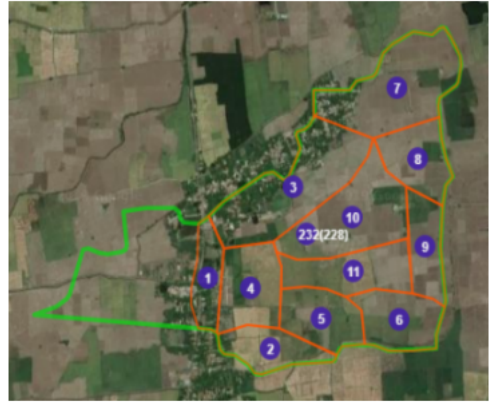

<b>3. வாக்குச் சாவடியின் விவரங்கள்</b>		
வாக்குச் சாவடியின் எண் மற்றும் பெயர் : 270 - அரசினர் மேல்நிலைப்பள்ளி,வடக்குப்பார்த்த எஸ்.எஸ்.ஏ.கட்டிடம் மேற்குப்பகுதி,ரெட்டியூர் - 608304  வாக்குச் சாவடியின் முகவரி : அரசினர் மேல்நிலைப்பள்ளி, ரெட்டியூர் - 608304	<b>வாக்குச் சாவடியின் வகைப்பாடு (ஆண்/பெண்/பொது)</b>  <b>துணை வாக்குச் சாவடிகளின் எண்ணிக்கை :</b>	பொது  0

<b>4. வாக்காளர்களின் எண்ணிக்கை</b>					
தொடங்கும் வரிசை எண்	முடியும் வரிசை எண்.	நிகர வாக்காளர்களின் எண்ணிக்கை			
		ஆண்	பெண்	மூன்றாம் பாலினம்	மொத்தம்
1	521	277	244	0	521

கையொப்பம்

**Nazri Naksha**

**Google Map View**