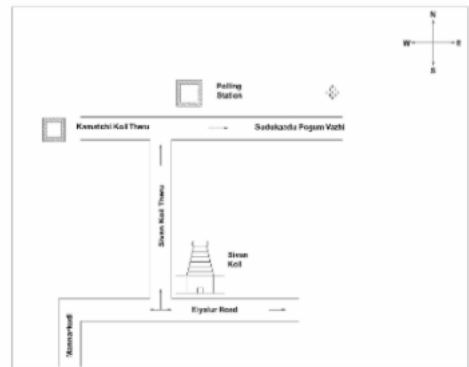

**Polling Station Building Front View**

**Polling Station Front View**

**Cad View**

**Key MAP View**

1	TPN0084764	பெயர் : சாமிநாதன் - தந்தையின் பெயர்: பாண்டியன் - வீட்டு எண் : 1-13 வயது : 37 பாலினம் : ஆண்	Photo is available	2	TPN0084772	பெயர் : மணிகண்டன் - தந்தையின் பெயர்: மகாலிங்கம் - வீட்டு எண் : 1-17 வயது : 35 பாலினம் : ஆண்	Photo is available	3	TPN0852889	பெயர் : லோகேஷ் குமார் தந்தையின் பெயர்: சேகர் வீட்டு எண் : 1/19 வயது : 27 பாலினம் : ஆண்	Photo is available
4	TPN0224477	பெயர் : பாலமுருகன் - தந்தையின் பெயர்: கலியமூர்த்தி - வீட்டு எண் : 1-27 வயது : 34 பாலினம் : ஆண்	Photo is available	5	TPN0898221	பெயர் : முஹம்மது ஜகீரியா சுஹைல் தந்தையின் பெயர்: பீர் முஹம்மது வீட்டு எண் : ந வயது : 27 பாலினம் : ஆண்	Photo is available	6	TPN0607630	பெயர் : சரஸ்வதி - கணவர் பெயர்: செந்தில் - வீட்டு எண் : 1-161 வயது : 37 பாலினம் : பெண்	Photo is available
7	BLQ0961342	பெயர் : முகம்மதுமாருப் - தந்தையின் பெயர்: முகம்மது ஜெகபர் - வீட்டு எண் : ந வயது : 52 பாலினம் : ஆண்	Photo is available	# 8	TPN1776384	பெயர் : அஹமது கலீபா தந்தையின் பெயர்: முகமது மாருப் வீட்டு எண் : 4/350 வயது : 25 பாலினம் : ஆண்	Photo is available	9	TPN1790443	பெயர் : லோகநாதன் தந்தையின் பெயர்: சாமிகண்ணு வீட்டு எண் : 5/15 வயது : 66 பாலினம் : ஆண்	Photo is available
10	TPN1790567	பெயர் : ஜெயலக்ஷ்மி கணவர் பெயர்: லோகநாதன் வீட்டு எண் : 5/15 வயது : 52 பாலினம் : பெண்	Photo is available	11	TPN0754689	பெயர் : ஷாமிமா ஜாஸ்மின் - தந்தையின் பெயர்: பீர் முஹம்மது - வீட்டு எண் : 9 வயது : 29 பாலினம் : பெண்	Photo is available	12	BLQ2700201	பெயர் : பரமேஸ்வரி - கணவர் பெயர்: பாபு - வீட்டு எண் : 10/1 வயது : 43 பாலினம் : பெண்	Photo is available
13	TPN1974385	பெயர் : லட்சுமி தந்தையின் பெயர்: பாபு வீட்டு எண் : 10/1 வயது : 22 பாலினம் : பெண்	Photo is available	14	BLQ0960468	பெயர் : இளங்கோவன் - தந்தையின் பெயர்: அழகர் - வீட்டு எண் : 11 வயது : 57 பாலினம் : ஆண்	Photo is available	15	BLQ1850411	பெயர் : விமல்ராஜ் - தந்தையின் பெயர்: பாலு - வீட்டு எண் : 11 வயது : 42 பாலினம் : ஆண்	Photo is available
16	TPN0404475	பெயர் : தையல்நாயகி - கணவர் பெயர்: முருகேசன் - வீட்டு எண் : 12 வயது : 63 பாலினம் : பெண்	Photo is available	17	BLQ0961581	பெயர் : விஸ்வநாதன் - தந்தையின் பெயர்: முருகேசன் - வீட்டு எண் : 12 வயது : 49 பாலினம் : ஆண்	Photo is available	18	BLQ1850429	பெயர் : முத்துவேல் - தந்தையின் பெயர்: முருகேசன் - வீட்டு எண் : 12 வயது : 46 பாலினம் : ஆண்	Photo is available
19	TPN1538578	பெயர் : பாண்டியன் - தந்தையின் பெயர்: கோவிந்தராஜ் - வீட்டு எண் : 13 வயது : 73 பாலினம் : ஆண்	Photo is available	20	TPN1538586	பெயர் : வசந்தி - கணவர் பெயர்: பாண்டியன் - வீட்டு எண் : 13 வயது : 63 பாலினம் : பெண்	Photo is available	21	BLQ2219608	பெயர் : மணிகண்டன் - தந்தையின் பெயர்: பாண்டியன் - வீட்டு எண் : 13 வயது : 42 பாலினம் : ஆண்	Photo is available
22	TPN0721464	பெயர் : சத்யா - கணவர் பெயர்: மணிகண்டன் - வீட்டு எண் : 14-1 வயது : 34 பாலினம் : பெண்	Photo is available	23	BLQ0961813	பெயர் : சேகர் - தந்தையின் பெயர்: குஞ்சிதப்பாதம் - வீட்டு எண் : 16 வயது : 61 பாலினம் : ஆண்	Photo is available	24	TPN0888750	பெயர் : அபிநயா தந்தையின் பெயர்: சேகர் வீட்டு எண் : ந வயது : 25 பாலினம் : பெண்	Photo is available
25	BLQ1850882	பெயர் : வெண்மதி - தந்தையின் பெயர்: மகாலிங்கம் - வீட்டு எண் : 17 வயது : 42 பாலினம் : பெண்	Photo is available	26	BLQ1850403	பெயர் : செந்தமிழ்செல்வன் - தந்தையின் பெயர்: சம்பநாதமூர்த்தி - வீட்டு எண் : 18 வயது : 42 பாலினம் : ஆண்	Photo is available	27	TPN1538594	பெயர் : நாகவள்ளி - கணவர் பெயர்: பாலு - வீட்டு எண் : 19 வயது : 61 பாலினம் : பெண்	Photo is available
28	TPN0312181	பெயர் : ரவிவர்மன் - தந்தையின் பெயர்: திருநாவுக்கரசு - வீட்டு எண் : 20-2 வயது : 33 பாலினம் : ஆண்	Photo is available	29	TPN1925577	பெயர் : வெங்கடேஷ் தந்தையின் பெயர்: கிருஷ்ணமூர்த்தி வீட்டு எண் : 021 வயது : 20 பாலினம் : ஆண்	Photo is available	30	BLQ0961763	பெயர் : இராசாராமன் தந்தையின் பெயர்: கலியப்பெருமான் - வீட்டு எண் : 24 வயது : 48 பாலினம் : ஆண்	Photo is available