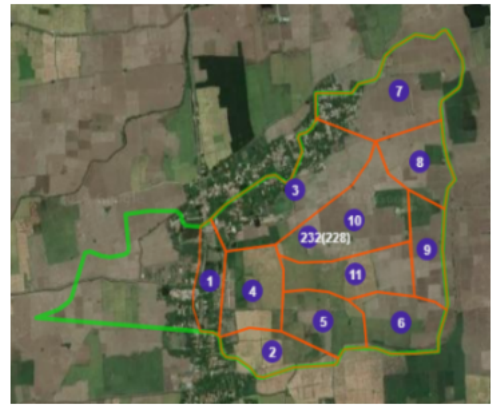

4. வாக்காளர்களின் எண்ணிக்கை

தொடங்கும் வரிசை எண்	முடியும் வரிசை எண்.	நிகர வாக்காளர்களின் எண்ணிக்கை			
		ஆண்	பெண்	மூன்றாம் பாலினம்	மொத்தம்
1	653	303	348	0	651

கையொப்பம்

Nazri Naksha

Google Map View

Polling Station Building Front View