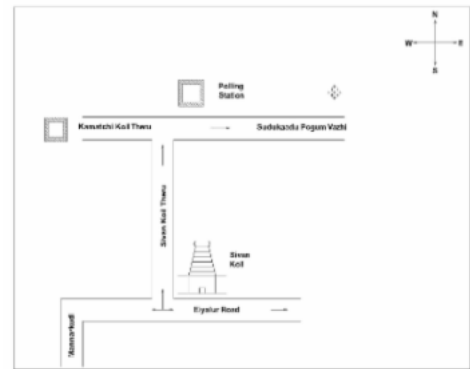

Key MAP View