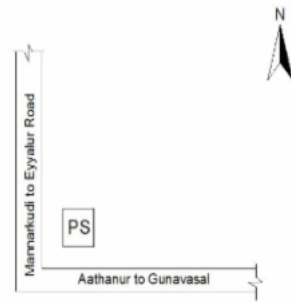

Key MAP View