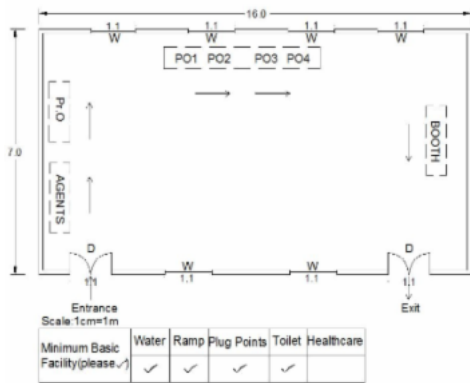

Google Map View

Polling Station Building Front View

Polling Station Front View

Cad View

Key MAP View

1 பெயர் : பிரியதர்சினி - தந்தையின் பெயர்: மகாலிங்கம் - வீட்டு எண் : 1-82 வயது : 28 பாலினம் : பெண் Photo is available	TPN0755785	2 பெயர் : மரியப்பிரகாசம் - தந்தையின் பெயர்: அந்தோணி - வீட்டு எண் : 2 வயது : 57 பாலினம் : ஆண் Photo is available	BLQ0964098	3 பெயர் : சித்ரா - கணவர் பெயர்: மரியப்பிரகாசம் - வீட்டு எண் : 2 வயது : 49 பாலினம் : பெண் Photo is available	BLQ0964064
4 பெயர் : அஜய் தந்தையின் பெயர்: மரியபிரகாசம் வீட்டு எண் : 2 வயது : 22 பாலினம் : ஆண் Photo is available	TPN1881119	5 பெயர் : தவமேரி ம கணவர் பெயர்: மரியதாஸ் வீட்டு எண் : 6 வயது : 49 பாலினம் : பெண் Photo is available	BLQ1180702	6 பெயர் : ரவிக்குமார் - தந்தையின் பெயர்: சீனிவாசன் - வீட்டு எண் : 20 வயது : 36 பாலினம் : ஆண் Photo is available	TPN0146704
7 பெயர் : நடராஜன் தந்தையின் பெயர்: கொளஞ்சியப்பன் வீட்டு எண் : 25 வயது : 24 பாலினம் : ஆண் Photo is available	TPN1676550	8 பெயர் : கண்ணன் - தந்தையின் பெயர்: சாயக்கண்ணு - வீட்டு எண் : 39 வயது : 65 பாலினம் : ஆண் Photo is available	TPN1594670	9 பெயர் : தெய்வநாயகி - கணவர் பெயர்: கண்ணன் - வீட்டு எண் : 39 வயது : 55 பாலினம் : பெண் Photo is available	TPN1594688
10 பெயர் : சுகன்யா - தந்தையின் பெயர்: கண்ணன் - வீட்டு எண் : 39 வயது : 34 பாலினம் : பெண் Photo is available	TPN0667493	11 பெயர் : மணிகண்டன் - தந்தையின் பெயர்: கண்ணன் - வீட்டு எண் : 39 வயது : 32 பாலினம் : ஆண் Photo is available	TPN0407163	12 பெயர் : அருந்தாஸ் - தந்தையின் பெயர்: பரசுராமன் - வீட்டு எண் : 47 வயது : 34 பாலினம் : ஆண் Photo is available	TPN0228551
13 பெயர் : சுடர்ஓளி - தந்தையின் பெயர்: பட்டுசாமி - வீட்டு எண் : 48 வயது : 50 பாலினம் : பெண் Photo is available	TPN1594696	14 பெயர் : வெற்றிமணிகண்டன் - தந்தையின் பெயர்: பட்டுசாமி - வீட்டு எண் : 48 வயது : 38 பாலினம் : ஆண் Photo is available	TPN0146696	15 பெயர் : ஷீலாராணி கணவர் பெயர்: வெற்றிமணிகண்டன் வீட்டு எண் : 48 வயது : 37 பாலினம் : பெண் Photo is available	TPN0898312
16 பெயர் : வேல்முருகன் - தந்தையின் பெயர்: பட்டுசாமி - வீட்டு எண் : 48 வயது : 36 பாலினம் : ஆண் Photo is available	TPN0480798	17 பெயர் : விஷால் தந்தையின் பெயர்: பாஸ்கரன் வீட்டு எண் : 48 வயது : 22 பாலினம் : ஆண் Photo is available	TPN1869296	18 பெயர் : சின்னப்பெண் - கணவர் பெயர்: சின்னையன் - வீட்டு எண் : 49 வயது : 80 பாலினம் : பெண் Photo is available	TPN1594712
19 பெயர் : லதா - கணவர் பெயர்: வேலாயுதம் - வீட்டு எண் : 49 வயது : 46 பாலினம் : பெண் Photo is available	BLQ1871516	20 பெயர் : காயத்ரி - தந்தையின் பெயர்: வேலாயுதம் - வீட்டு எண் : 49 வயது : 28 பாலினம் : பெண் Photo is available	TPN0817494	21 பெயர் : பார்த்திபன் தந்தையின் பெயர்: வேலாயுதம் வீட்டு எண் : 49 வயது : 24 பாலினம் : ஆண் Photo is available	TPN1676899
22 பெயர் : சம்பத் - தந்தையின் பெயர்: கிட்டு - வீட்டு எண் : 51 வயது : 61 பாலினம் : ஆண் Photo is available	TPN1594753	23 பெயர் : லதா - கணவர் பெயர்: சம்பத் - வீட்டு எண் : 51 வயது : 53 பாலினம் : பெண் Photo is available	TPN1594761	24 பெயர் : விக்னேஷ் - தந்தையின் பெயர்: சம்பத் - வீட்டு எண் : 51 வயது : 30 பாலினம் : ஆண் Photo is available	TPN0562215
25 பெயர் : பாலயோகி தந்தையின் பெயர்: சம்பத் வீட்டு எண் : 51 வயது : 25 பாலினம் : ஆண் Photo is available	TPN0896282	26 பெயர் : ரமேஷ் - தந்தையின் பெயர்: மலையநாதன் - வீட்டு எண் : 53 வயது : 50 பாலினம் : ஆண் Photo is available	TPN1594779	27 பெயர் : ஜெயஸ்ரீ - கணவர் பெயர்: ரமேஷ் - வீட்டு எண் : 53 வயது : 45 பாலினம் : பெண் Photo is available	BLQ0964536
28 பெயர் : அல்கபீர் தந்தையின் பெயர்: ரமேஷ் வீட்டு எண் : 53 வயது : 24 பாலினம் : பெண் Photo is available	TPN1851096	29 பெயர் : ரமிதேஷ் தந்தையின் பெயர்: ரமேஷ் வீட்டு எண் : 53 வயது : 21 பாலினம் : ஆண் Photo is available	TPN1881275	30 பெயர் : கல்யாணகுமார் - தந்தையின் பெயர்: மலையநாதன் - வீட்டு எண் : 54 வயது : 45 பாலினம் : ஆண் Photo is available	BLQ0963132