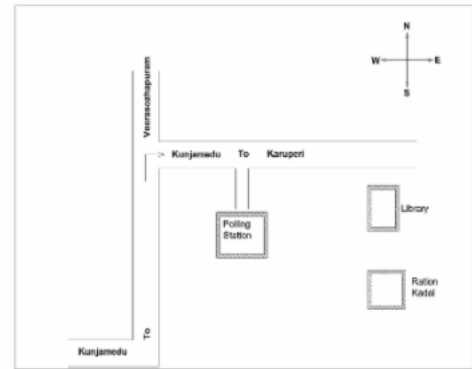

Google Map View

Polling Station Building Front View

Polling Station Front View

Cad View

Key MAP View

1 பெயர் : ஜனனி ஸ்ரீ தந்தையின் பெயர்: ஸ்ரீதர் வீட்டு எண் : 0 வயது : 19 பாலினம் : பெண்	TPN2062479 Photo is available	2 பெயர் : கைலாசம் - தந்தையின் பெயர்: தியாகராஜன் - வீட்டு எண் : 4 வயது : 89 பாலினம் : ஆண்	TPN1608942 Photo is available	3 பெயர் : சந்திரசேகர் - தந்தையின் பெயர்: கைலாசம் - வீட்டு எண் : 4 வயது : 50 பாலினம் : ஆண்	TPN1608967 Photo is available
4 பெயர் : காயத்திரி கணவர் பெயர்: சந்திரசேகர் வீட்டு எண் : ந வயது : 45 பாலினம் : பெண்	TPN1709278 Photo is available	5 பெயர் : சரவணன் தந்தையின் பெயர்: சந்திரசேகர் வீட்டு எண் : 4/2 வயது : 22 பாலினம் : ஆண்	TPN1994060 Photo is available	6 பெயர் : சந்திர மௌலிஸ்வரன் தந்தையின் பெயர்: சந்திரசேகர் வீட்டு எண் : 4/2 வயது : 20 பாலினம் : ஆண்	TPN2053635 Photo is available
7 பெயர் : ப்ரியா - கணவர் பெயர்: நடராஜன் - வீட்டு எண் : 4-176 வயது : 43 பாலினம் : பெண்	TPN0651448 Photo is available	8 பெயர் : தேவகி - கணவர் பெயர்: பரந்தாமன் - வீட்டு எண் : 5 வயது : 68 பாலினம் : பெண்	TPN1608975 Photo is available	9 பெயர் : உத்தராபதி - தந்தையின் பெயர்: பரந்தாமன் - வீட்டு எண் : 5 வயது : 49 பாலினம் : ஆண்	BLQ2702876 Photo is available
10 பெயர் : இளங்கோவன் - தந்தையின் பெயர்: தியாகராஜன் - வீட்டு எண் : 8 வயது : 43 பாலினம் : ஆண்	BLQ1871060 Photo is available	11 பெயர் : துரையப்பன் - தந்தையின் பெயர்: அப்பாரு - வீட்டு எண் : 9 வயது : 81 பாலினம் : ஆண்	TPN1608991 Photo is available	12 பெயர் : இராஜம் - கணவர் பெயர்: துரையப்பன் - வீட்டு எண் : 9 வயது : 68 பாலினம் : பெண்	TPN1609007 Photo is available
13 பெயர் : குமார் - தந்தையின் பெயர்: துரையப்பன் - வீட்டு எண் : 9 வயது : 49 பாலினம் : ஆண்	BLQ2759371 Photo is available	14 பெயர் : பாக்கியராஜ் - தந்தையின் பெயர்: துரையப்பன் - வீட்டு எண் : 9 வயது : 42 பாலினம் : ஆண்	BLQ2420412 Photo is available	15 பெயர் : ராமதாஸ் - தந்தையின் பெயர்: அப்பாரு - வீட்டு எண் : 10 வயது : 61 பாலினம் : ஆண்	TPN1609023 Photo is available
16 பெயர் : வேம்பு - கணவர் பெயர்: ராமதாஸ் - வீட்டு எண் : 10 வயது : 54 பாலினம் : பெண்	TPN1609031 Photo is available	17 பெயர் : சந்திரா - கணவர் பெயர்: கேசவன் - வீட்டு எண் : 11 வயது : 36 பாலினம் : பெண்	TPN0833467 Photo is available	18 பெயர் : பவாணி - கணவர் பெயர்: மணிவண்ணன் - வீட்டு எண் : 12 வயது : 50 பாலினம் : பெண்	BLQ1870096 Photo is available
19 பெயர் : கலியபெருமாள் - தந்தையின் பெயர்: பெரியதம்பி - வீட்டு எண் : 13 வயது : 81 பாலினம் : ஆண்	TPN1609049 Photo is available	20 பெயர் : சரஸ்வதி - கணவர் பெயர்: கலியபெருமாள் - வீட்டு எண் : 13 வயது : 69 பாலினம் : பெண்	TPN1609056 Photo is available	21 பெயர் : இராதாகிருஷ்ணன் - தந்தையின் பெயர்: கலியபெருமாள் - வீட்டு எண் : 13 வயது : 56 பாலினம் : ஆண்	BLQ2759454 Photo is available
22 பெயர் : பாலு - தந்தையின் பெயர்: கலியபெருமாள் - வீட்டு எண் : 13 வயது : 53 பாலினம் : ஆண்	BLQ1870088 Photo is available	23 பெயர் : நடராஜன் - தந்தையின் பெயர்: கலியபெருமாள் - வீட்டு எண் : 13 வயது : 51 பாலினம் : ஆண்	TPN1609064 Photo is available	24 பெயர் : ஸ்ரீதர் - தந்தையின் பெயர்: கலியபெருமாள் - வீட்டு எண் : 13 வயது : 44 பாலினம் : ஆண்	BLQ1872316 Photo is available
25 பெயர் : தினேஷ் - தந்தையின் பெயர்: கலியபெருமாள் - வீட்டு எண் : 13 வயது : 42 பாலினம் : ஆண்	BLQ1872241 Photo is available	26 பெயர் : மீனாட்சி தந்தையின் பெயர்: தினேஷ் வீட்டு எண் : 13 வயது : 36 பாலினம் : ஆண்	TPN1926948 Photo is available	27 பெயர் : கிருபாகரன் தந்தையின் பெயர்: மணிவண்ணன் வீட்டு எண் : ந வயது : 26 பாலினம் : ஆண்	TPN0950626 Photo is available
28 பெயர் : மணிவண்ணன் - தந்தையின் பெயர்: நாகரத்தினம் - வீட்டு எண் : 26 வயது : 54 பாலினம் : ஆண்	TPN1609072 Photo is available	29 பெயர் : கோ கலைச்செல்வி கணவர் பெயர்: கோவிந்தசாமி வீட்டு எண் : 29 வயது : 69 பாலினம் : பெண்	TPN1778190 Photo is available	30 பெயர் : பிரசாத் - தந்தையின் பெயர்: ராமதாஸ் - வீட்டு எண் : 40 வயது : 32 பாலினம் : ஆண்	TPN0593350 Photo is available