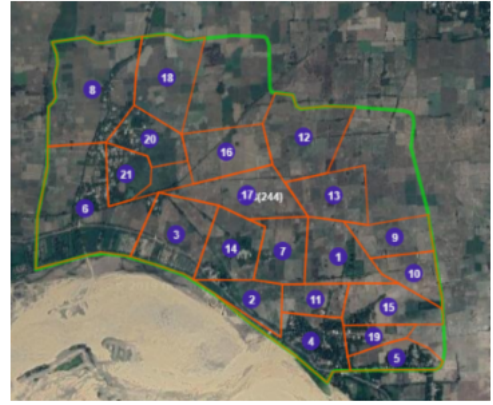

3. வாக்குச் சாவடியின் விவரங்கள்

வாக்குச் சாவடியின் எண் மற்றும் பெயர் : 288 - ஊராட்சி ஒன்றிய தொடக்கப்பள்ளி , தெற்கு பார்த்த கட்டிடம், கிழக்கு பகுதி ம.அரகூர் - 608302 வாக்குச் சாவடியின் முகவரி : ஊராட்சி ஒன்றிய தொடக்கப்பள்ளி, ம.அரகூர் 608302	வாக்குச் சாவடியின் வகைப்பாடு (ஆண்/பெண்/பொது)	பொது
	துணை வாக்குச் சாவடிகளின் எண்ணிக்கை :	0

4. வாக்காளர்களின் எண்ணிக்கை

தொடங்கும் வரிசை எண்	முடியும் வரிசை எண்.	நிகர வாக்காளர்களின் எண்ணிக்கை			
		ஆண்	பெண்	மூன்றாம் பாலினம்	மொத்தம்
1	593	286	307	0	593

கையொப்பம்

Nazri Naksha

Google Map View

Polling Station Building Front View