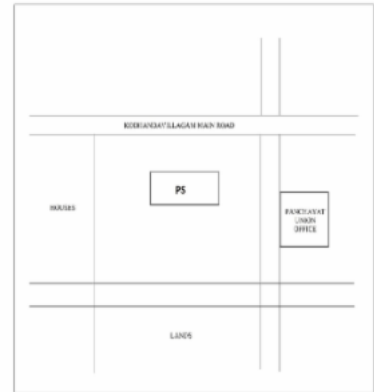

4. வாக்காளர்களின் எண்ணிக்கை

தொடங்கும் வரிசை எண்	முடியும் வரிசை எண்.	நிகர வாக்காளர்களின் எண்ணிக்கை			
		ஆண்	பெண்	மூன்றாம் பாலினம்	மொத்தம்
1	803	391	412	0	803

கையொப்பம்

Nazri Naksha

Google Map View

Polling Station Building Front View

Polling Station Front View

Cad View

Key MAP View