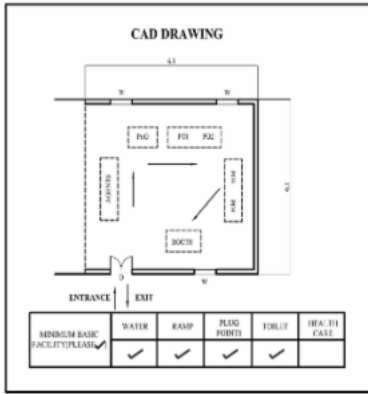

வாக்காளர் பதிவு அலுவலரின்
கையொப்பம்

Nazri Naksha

Google Map View

Polling Station Building Front View

Polling Station Front View

Cad View

Key MAP View

| | | | | | |
|--|----------------------------------|--|----------------------------------|--|----------------------------------|
| 1 பெயர் : அபிமணி தந்தையின் பெயர்: பொற்கை பாண்டியன் வீட்டு எண் : 1 வயது : 24 பாலினம் : ஆண் | TPN1796564 Photo is available | 2 பெயர் : அஸ்வினி கணவர் பெயர்: ராஜா வீட்டு எண் : 1/294 வயது : 32 பாலினம் : பெண் | TPN0875096 Photo is available | 3 பெயர் : பிரகாஷ்வரன் - தந்தையின் பெயர்: கிருஷ்ணமூர்த்தி - வீட்டு எண் : 1-302 வயது : 31 பாலினம் : ஆண் | TPN0675496 Photo is available |
| 4 பெயர் : ராஜேஸ்வரி - கணவர் பெயர்: சிலம்பரசன் - வீட்டு எண் : 1-354 வயது : 39 பாலினம் : பெண் | TPN0314773 Photo is available | 5 பெயர் : தியாகராஜன் தந்தையின் பெயர்: சுப்புராயன் வீட்டு எண் : ந வயது : 38 பாலினம் : ஆண் | TPN0865931 Photo is available | 6 பெயர் : பரமகுரு தந்தையின் பெயர்: பரசுராமன் வீட்டு எண் : 1இ வயது : 27 பாலினம் : ஆண் | TPN0872333 Photo is available |
| 7 பெயர் : ஆர்த்தி தந்தையின் பெயர்: பசுபதி பாண்டியன் வீட்டு எண் : 2/21 வயது : 25 பாலினம் : பெண் | TPN1798404 Photo is available | 8 பெயர் : ஜான்பீட்டர் - தந்தையின் பெயர்: சாமிநாதன் - வீட்டு எண் : 2-25 வயது : 45 பாலினம் : ஆண் | HNK2372845 Photo is available | 9 பெயர் : சுஜின் தந்தையின் பெயர்: ஆரோக்கியசாமி வீட்டு எண் : 2/75 வயது : 25 பாலினம் : ஆண் | TPN0876607 Photo is available |
| 10 பெயர் : கிருஷ்ணன் - தந்தையின் பெயர்: அம்மாவாசை - வீட்டு எண் : 104 வயது : 73 பாலினம் : ஆண் | TPN0063099 Photo is available | 11 பெயர் : கலையரசி சுந்தர் தந்தையின் பெயர்: சேகர் - வீட்டு எண் : 250 வயது : 33 பாலினம் : பெண் | TPN0314740 Photo is available | 12 பெயர் : அமர்நாத் - தந்தையின் பெயர்: அஞ்சம்மாள் - வீட்டு எண் : 258A வயது : 30 பாலினம் : பெண் | TPN0757013 Photo is available |
| 13 பெயர் : விஜயகுமாரி - கணவர் பெயர்: தேவேந்திரன் - வீட்டு எண் : 288 வயது : 49 பாலினம் : பெண் | TPN0005157 Photo is available | 14 பெயர் : விஜயலட்சுமி கணவர் பெயர்: ரவிந்திரன் வீட்டு எண் : 324 வயது : 39 பாலினம் : பெண் | TPN1797364 Photo is available | 15 பெயர் : ஏவாள்மேரி - கணவர் பெயர்: செபாஸ்டியன் ரெமிஜியஸ் - வீட்டு எண் : 364 வயது : 40 பாலினம் : பெண் | TPN0156000 Photo is available |
| 16 பெயர் : ஜாஸ்மின் தேவி கணவர் பெயர்: ஆனந்த ஸ்டீபன் - வீட்டு எண் : 364 வயது : 40 பாலினம் : பெண் | TPN0155994 Photo is available | 17 பெயர் : கௌதம் ஸ்டீபன் - தந்தையின் பெயர்: சின்னப்பன் - வீட்டு எண் : 364 வயது : 35 பாலினம் : ஆண் | TPN0155978 Photo is available | 18 பெயர் : ஜெயலட்சுமி - கணவர் பெயர்: சங்கர் - வீட்டு எண் : 369 வயது : 39 பாலினம் : பெண் | HNK2338556 Photo is available |
| 19 பெயர் : ஜாக்குலின் சகாயராணி - கணவர் பெயர்: பிரான்சிஸ் ஜெயராஜ் - வீட்டு எண் : 375 வயது : 61 பாலினம் : பெண் | TPN1025576 Photo is available | 20 பெயர் : நித்திஷ் குமார் தந்தையின் பெயர்: பிரான்சிஸ் ஜெயராஜ் வீட்டு எண் : 375 வயது : 22 பாலினம் : ஆண் | TPN1832443 Photo is available | 21 பெயர் : ஆண்டாள் - கணவர் பெயர்: கந்தசாமி - வீட்டு எண் : 376 வயது : 78 பாலினம் : பெண் | TPN1025584 Photo is available |
| 22 பெயர் : செளந்தராஜன் - தந்தையின் பெயர்: கந்தசாமி - வீட்டு எண் : 376 வயது : 51 பாலினம் : ஆண் | TPN1025592 Photo is available | 23 பெயர் : செபஸ்டியன் ரெமிஜியஸ் தந்தையின் பெயர்: சின்னப்பன் - வீட்டு எண் : 377A வயது : 50 பாலினம் : ஆண் | HNK1442664 Photo is available | 24 பெயர் : ஜெபமாலையேரி - கணவர் பெயர்: சின்னப்பன் - வீட்டு எண் : 377-A வயது : 68 பாலினம் : பெண் | TPN1025634 Photo is available |
| 25 பெயர் : ஆனந்தஸ்டீபன் தந்தையின் பெயர்: சின்னப்பன் - வீட்டு எண் : 377-A வயது : 43 பாலினம் : ஆண் | HNK1445147 Photo is available | # 26 பெயர் : இமல்டா சின்னராணி கணவர் பெயர்: ஆரோக்கியசாமி - வீட்டு எண் : 379 வயது : 56 பாலினம் : பெண் | HNK2245884 Photo is available | 27 பெயர் : அருண்தாமஸ் - தந்தையின் பெயர்: ஆரோக்கியசாமி - வீட்டு எண் : 379 வயது : 30 பாலினம் : ஆண் | TPN0566760 Photo is available |
| 28 பெயர் : விக்டர் அண்டோ தந்தையின் பெயர்: ஜான் கென்னடி வீட்டு எண் : 380 வயது : 23 பாலினம் : ஆண் | TPN1798438 Photo is available | 29 பெயர் : வெர்ஜீல் ஜா தந்தையின் பெயர்: ஜான் கென்னடி வீட்டு எண் : 380 வயது : 19 பாலினம் : ஆண் | TPN2016707 Photo is available | 30 பெயர் : அஞ்சலை - கணவர் பெயர்: கலியமூர்த்தி - வீட்டு எண் : 381 வயது : 67 பாலினம் : பெண் | TPN1025659 Photo is available |