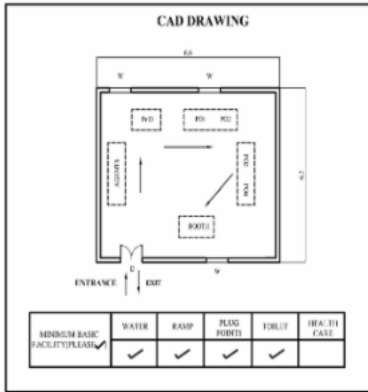

Google Map View

Polling Station Building Front View

Polling Station Front View

Cad View

Key MAP View

சட்டமன்றத் தொகுதியின் எண் மற்றும் பெயர் : 159-காட்டுமன்னார்கோயில்
பிரிவு எண் மற்றும் பெயர் - 1-நந்தீஸ்வரமங்கலம் (வ.கி) மற்றும் (உ), கும்பகோணம் சென்னை சாலை