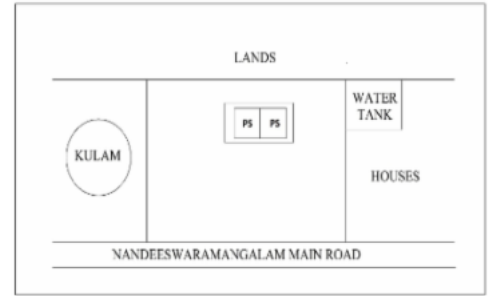

Google Map View

Polling Station Building Front View

Polling Station Front View

Cad View

Key MAP View

சட்டமன்றத் தொகுதியின் எண் மற்றும் பெயர் : 159-காட்டுமன்னார்கோயில்
பிரிவு எண் மற்றும் பெயர் - 1-நந்தீஸ்வரமங்கலம் (வ.கி) மற்றும் (உ), கும்பகோணம் சென்னை சாலை