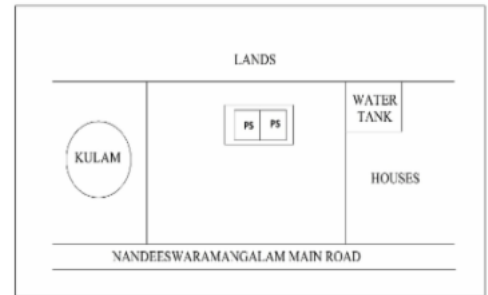

Google Map View

Polling Station Building Front View

Polling Station Front View

Cad View

Key MAP View

1 பெயர் : ரம்பா கணவர் பெயர் : செந்தில்குமார் வீட்டு எண் : ந வயது : 27 பாலினம் : பெண் Photo is available	TPN0915348	2 பெயர் : செந்தமிழ்செல்வன் - தந்தையின் பெயர் : செல்வமணி - வீட்டு எண் : 1/10 வயது : 34 பாலினம் : ஆண் Photo is available	TPN0113852	# 3 பெயர் : ராஜகுரு தந்தையின் பெயர் : பாலகுரு வீட்டு எண் : 1-51 வயது : 37 பாலினம் : ஆண் Photo is available	TPN0757088
4 பெயர் : தீபிகா - தந்தையின் பெயர் : காமராஜ் - வீட்டு எண் : 1-55 வயது : 28 பாலினம் : பெண் Photo is available	TPN0675884	5 பெயர் : பிரேமலதா - தந்தையின் பெயர் : பரமசிவம் - வீட்டு எண் : 1-173 வயது : 30 பாலினம் : பெண் Photo is available	TPN0496950	6 பெயர் : ரம்பா கணவர் பெயர் : அறிவழகன் வீட்டு எண் : ந வயது : 30 பாலினம் : பெண் Photo is available	TPN0876870
7 பெயர் : தமிழ்ச்செல்வி தந்தையின் பெயர் : தமிழ்மணி வீட்டு எண் : ந வயது : 26 பாலினம் : பெண் Photo is available	TPN0876839	8 பெயர் : சத்தியமூர்த்தி தந்தையின் பெயர் : சக்திவேல் வீட்டு எண் : ந வயது : 26 பாலினம் : ஆண் Photo is available	TPN0881334	9 பெயர் : சசிதா தந்தையின் பெயர் : சக்திவேல் வீட்டு எண் : ந வயது : 25 பாலினம் : பெண் Photo is available	TPN0876797
10 பெயர் : அருள்தாஸ் தந்தையின் பெயர் : வேல்முருகன் வீட்டு எண் : 1இ வயது : 24 பாலினம் : ஆண் Photo is available	TPN1845551	11 பெயர் : விஜயவளவன் தந்தையின் பெயர் : விஜயகாந்த் வீட்டு எண் : 1இ வயது : 23 பாலினம் : ஆண் Photo is available	TPN1845981	12 பெயர் : வெற்றிசெல்வன் தந்தையின் பெயர் : செல்வமணி வீட்டு எண் : 1இ வயது : 22 பாலினம் : ஆண் Photo is available	TPN1845882
13 பெயர் : கிருத்திகா கணவர் பெயர் : வெற்றிசெல்வன் வீட்டு எண் : 1ஏ வயது : 19 பாலினம் : பெண் Photo is available	TPN2043784	14 பெயர் : திருமாவளவன் தந்தையின் பெயர் : பட்டுசாமி வீட்டு எண் : 11 வயது : 25 பாலினம் : ஆண் Photo is available	TPN0869792	15 பெயர் : பிரியா கணவர் பெயர் : சந்தோஷ்குமார் வீட்டு எண் : 20/1 வயது : 35 பாலினம் : பெண் Photo is available	TPN1890177
16 பெயர் : சபிதா தந்தையின் பெயர் : சங்கர் வீட்டு எண் : 23 வயது : 24 பாலினம் : பெண் Photo is available	TPN2017606	17 பெயர் : சந்தியா தந்தையின் பெயர் : சசிக்குமார் வீட்டு எண் : ந வயது : 26 பாலினம் : பெண் Photo is available	TPN0876813	18 பெயர் : சபிதா தந்தையின் பெயர் : சசிக்குமார் வீட்டு எண் : 100 வயது : 23 பாலினம் : பெண் Photo is available	TPN1797745
19 பெயர் : சத்தியஷீலன் தந்தையின் பெயர் : சசிக்குமார் வீட்டு எண் : 100 வயது : 20 பாலினம் : ஆண் Photo is available	TPN1914050	20 பெயர் : மகாலிங்கம் - தந்தையின் பெயர் : சின்னதுரை - வீட்டு எண் : 100-1 வயது : 71 பாலினம் : ஆண் Photo is available	TPN1044247	21 பெயர் : சாரதாம்பாள் - கணவர் பெயர் : மகாலிங்கம் - வீட்டு எண் : 100-1 வயது : 63 பாலினம் : பெண் Photo is available	TPN1044254
22 பெயர் : ஷீலாராணி - கணவர் பெயர் : சசிக்குமார் - வீட்டு எண் : 100-1 வயது : 47 பாலினம் : பெண் Photo is available	HNK1043397	23 பெயர் : சசிக்குமார் - தந்தையின் பெயர் : மகாலிங்கம் - வீட்டு எண் : 100-1 வயது : 46 பாலினம் : ஆண் Photo is available	HNK1043405	24 பெயர் : செந்தில்குமார் - தந்தையின் பெயர் : மகாலிங்கம் - வீட்டு எண் : 100-1 வயது : 43 பாலினம் : ஆண் Photo is available	HNK2207793
25 பெயர் : தமயந்தி - கணவர் பெயர் : வீரமணி - வீட்டு எண் : 109 வயது : 46 பாலினம் : பெண் Photo is available	TPN0156950	26 பெயர் : செளமியா கணவர் பெயர் : சக்திவேல் வீட்டு எண் : 111/1 வயது : 24 பாலினம் : பெண் Photo is available	TPN1838093	27 பெயர் : அலெக்சாண்டர் - தந்தையின் பெயர் : சேகர் - வீட்டு எண் : 123 வயது : 29 பாலினம் : ஆண் Photo is available	TPN0675959
28 பெயர் : மோகன்குமார் - தந்தையின் பெயர் : சிவபாதம் - வீட்டு எண் : 133 வயது : 50 பாலினம் : ஆண் Photo is available	TPN0090860	29 பெயர் : மகாலட்சுமி வி கணவர் பெயர் : விஜயாவலவன் வீட்டு எண் : 143 வயது : 21 பாலினம் : பெண் Photo is available	TPN1931567	30 பெயர் : கொளஞ்சி கணவர் பெயர் : காமராஜ் வீட்டு எண் : 184 வயது : 53 பாலினம் : பெண் Photo is available	TPN2013357