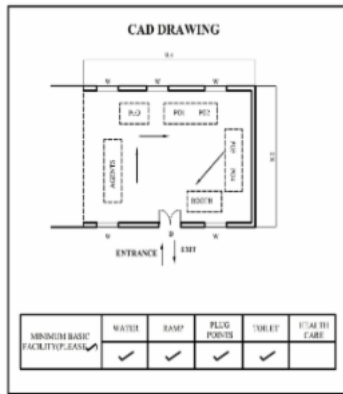

Google Map View

Polling Station Building Front View

Polling Station Front View

Cad View

Key MAP View

சட்டமன்றத் தொகுதியின் எண் மற்றும் பெயர் : 159-காட்டுமன்னாரகோயில்
பிரிவு எண் மற்றும் பெயர் 1-வலசக்காடு (வ.கி) மற்றும் (ஊ), கிழக்கு தெரு