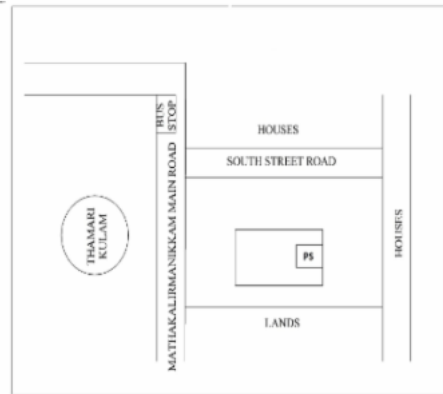

Google Map View

Polling Station Building Front View

Polling Station Front View

Cad View

Key MAP View

சட்டமன்றத் தொகுதியின் எண் மற்றும் பெயர் : 159-காட்டுமன்னார்கோயில்
பிரிவு எண் மற்றும் பெயர் 1-மதகளிர் மாணிக்கம் (வ.கி) மற்றும் (ஊ), எசுரூர் ரோடு