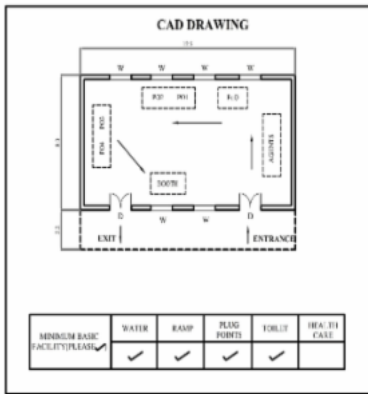

Google Map View

Polling Station Building Front View

Polling Station Front View

Cad View

Key MAP View

சட்டமன்றத் தொகுதியின் எண் மற்றும் பெயர் : 159-காட்டுமன்னார்கோயில்
பிரிவு எண் மற்றும் பெயர் 1-மதகளிர் மாணிக்கம் (வ.கி) மற்றும் (ஊ), எசுரூர் ரோடு