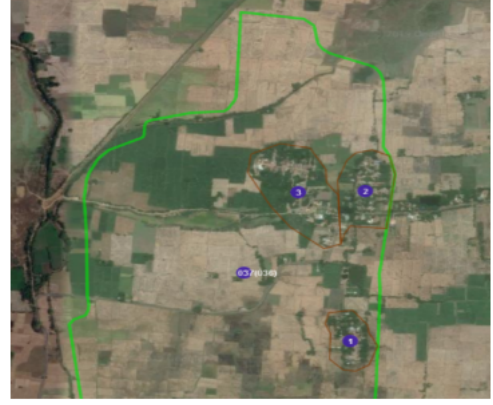

3. வாக்குச் சாவடியின் விவரங்கள்

வாக்குச் சாவடியின் எண் மற்றும் பெயர் : 42 - ஊராட்சி ஒன்றிய நடுநிலைப்பள்ளி ,கிழக்கு பார்த்த கட்டிடம்,சாத்தவட்டம் - 608703	வாக்குச் சாவடியின் வகைப்பாடு (ஆண்/பெண்/பொது)	பொது
வாக்குச் சாவடியின் முகவரி : ஊராட்சி ஒன்றிய நடுநிலைப்பள்ளி, சாத்தவட்டம் - 608703	துணை வாக்குச் சாவடிகளின் எண்ணிக்கை :	0

4. வாக்காளர்களின் எண்ணிக்கை

தொடங்கும் வரிசை எண்	முடியும் வரிசை எண்.	நிகர வாக்காளர்களின் எண்ணிக்கை			
		ஆண்	பெண்	மூன்றாம் பாலினம்	மொத்தம்
1	713	356	355	0	711

கையொப்பம்

Nazri Naksha

Google Map View

Polling Station Building Front View