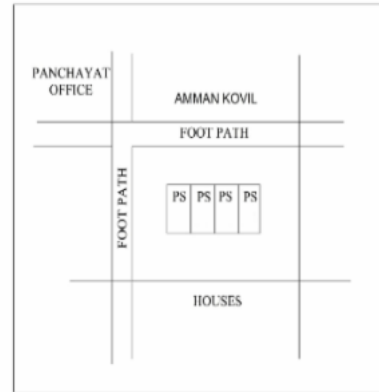

**Nazri Naksha**

**Google Map View**

**Polling Station Building Front View**

**Polling Station Front View**

**Cad View**

**Key MAP View**

சட்டமன்றத் தொகுதியின் எண் மற்றும் பெயர் : 159-காட்டுமன்னார்கோயில்  
பிரிவு எண் மற்றும் பெயர் 1-மேல்புளியங்குடி (வ.கி) மற்றும் (உ), வெள்ளாளர் தெரு