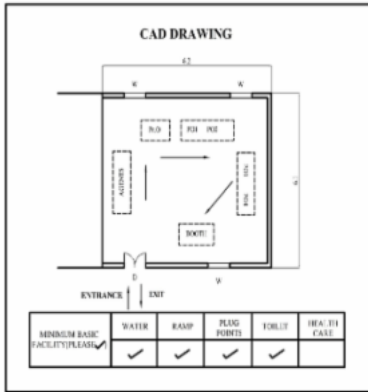

**Nazri Naksha**

**Google Map View**

**Polling Station Building Front View**

**Polling Station Front View**

**Cad View**

**Key MAP View**

சட்டமன்றத் தொகுதியின் எண் மற்றும் பெயர் : 159-காட்டுமன்னார்கோயில்  
பிரிவு எண் மற்றும் பெயர் 1-மேல்புளியங்குடி (வ.கி) மற்றும் (உ), வெள்ளாளர் தெரு