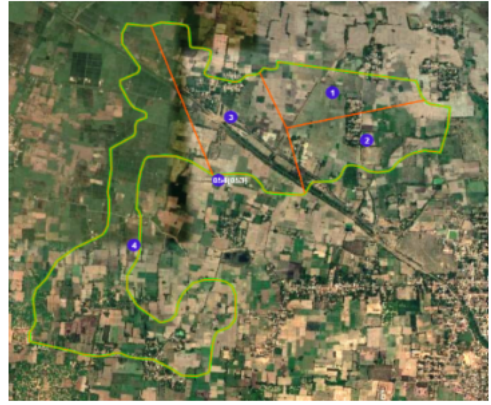

Google Map View