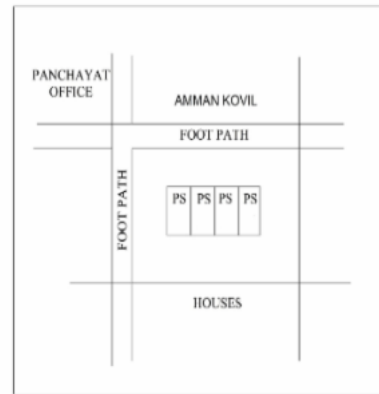

Google Map View

Polling Station Building Front View

Polling Station Front View

Cad View

Key MAP View

சட்டமன்றத் தொகுதியின் எண் மற்றும் பெயர் : 159-காட்டுமன்னார்கோயில்
பிரிவு எண் மற்றும் பெயர் 1-கீழ்புளியங்குடி (வ.கி), மேல்புளியங்குடி (ஊ), பழைய காலனி தெரு