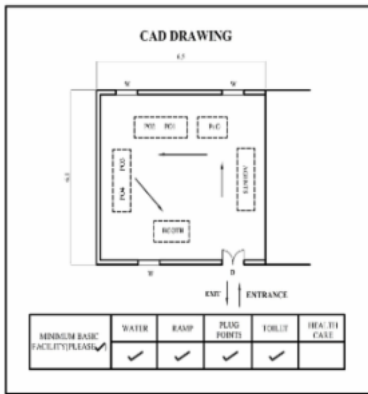

Google Map View

Polling Station Building Front View

Polling Station Front View

Cad View

Key MAP View

சட்டமன்றத் தொகுதியின் எண் மற்றும் பெயர் : 159-காட்டுமன்னார்கோயில்
பிரிவு எண் மற்றும் பெயர் 1-கீழ்புளியங்குடி (வ.கி), மேல்புளியங்குடி (ஊ), பழைய காலனி தெரு