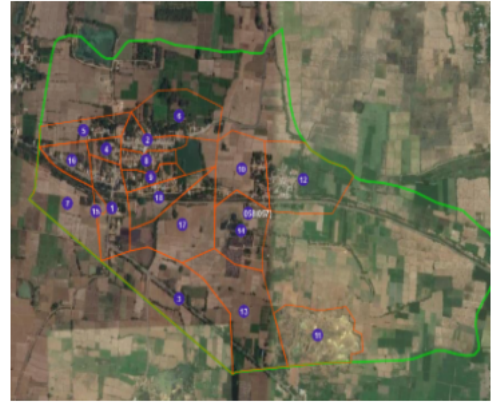

Google Map View