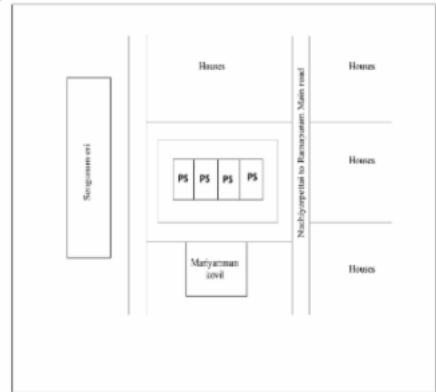

Key MAP View