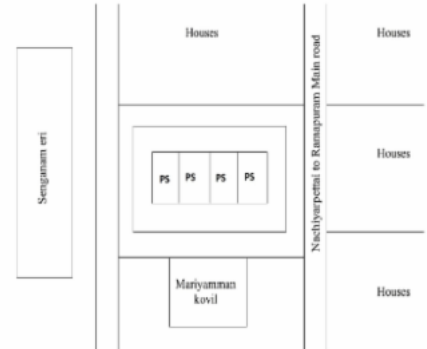

Key MAP View