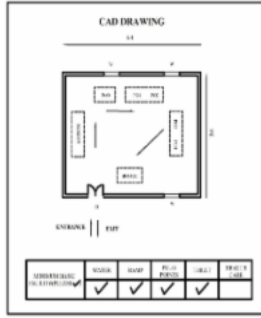

**Nazri Naksha**

**Google Map View**

**Polling Station Building Front View**

**Polling Station Front View**

**Cad View**

**Key MAP View**

சட்டமன்றத் தொகுதியின் எண் மற்றும் பெயர் : 159-காட்டுமன்னார் கோயில் பிரிவு எண் மற்றும் பெயர் 1-பாளையங்கோட்டை கீழ்ப்பாதி (வ.கி) மற்றும் (ஊ), பொட்டகூளம்