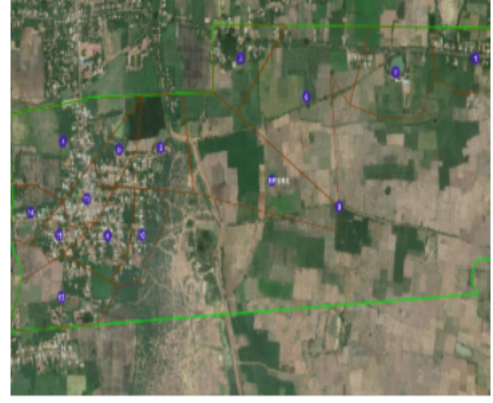

Google Map View