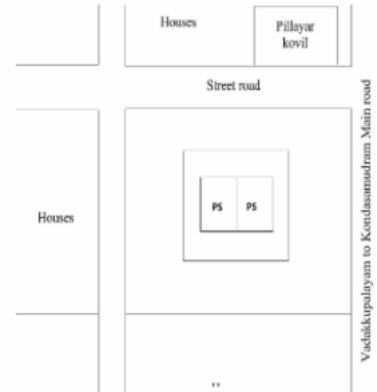

பாளையங்கோட்டைகீழ்பாதி - 608701					
4. வாக்காளர்களின் எண்ணிக்கை					
தொடங்கும் வரிசை எண்	முடியும் வரிசை எண்.	நிகர வாக்காளர்களின் எண்ணிக்கை			
		ஆண்	பெண்	மூன்றாம் பாலினம்	மொத்தம்
1	1012	495	517	0	1012

வாக்காளர் பதிவு அலுவலரின்  
கையொப்பம்

**Nazri Naksha**

**Google Map View**

**Polling Station Building Front View**

**Polling Station Front View**

**Cad View**

**Key MAP View**

சட்டமன்றத் தொகுதியின் எண் மற்றும் பெயர் : 159-காட்டுமன்னார் கோயில் பிரிவு எண் மற்றும் பெயர் 1-பாளையங்கோட்டை கீழ்ப்பாதி (வ.கி) மற்றும் (ஊ), பொட்டகூளம்