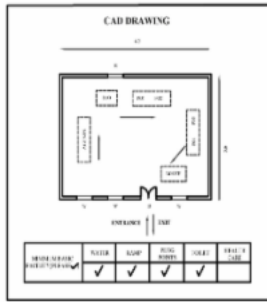

Google Map View

Polling Station Building Front View

Polling Station Front View

Cad View

Key MAP View

1 பெயர் : குமார் - தந்தையின் பெயர்: சண்முகம் - வீட்டு எண் : 1-5 வயது : 28 பாலினம் : ஆண்	TPN0834713 Photo is available	2 பெயர் : சுந்தரபாண்டியன் - தந்தையின் பெயர்: சுப்ரமணியன் - வீட்டு எண் : 1-27 வயது : 33 பாலினம் : ஆண்	TPN0287490 Photo is available	3 பெயர் : சுல்தானா பர்வின் - கணவர் பெயர்: பரீதீன் - வீட்டு எண் : 1-189 வயது : 44 பாலினம் : பெண்	HNK1426865 Photo is available
4 பெயர் : சண்முக பாண்டியன் - தந்தையின் பெயர்: சுப்ரமணியன் - வீட்டு எண் : 1-215 வயது : 32 பாலினம் : ஆண்	TPN0617480 Photo is available	5 பெயர் : சேதுராமன் - தந்தையின் பெயர்: முத்தையன் - வீட்டு எண் : 1-335 வயது : 32 பாலினம் : ஆண்	TPN0511659 Photo is available	6 பெயர் : ஜெப்பிரின் டைசன் தந்தையின் பெயர்: அர்புத ராஜ் பாபு வீட்டு எண் : 1ஏ/2 வயது : 23 பாலினம் : ஆண்	TPN1752534 Photo is available
7 பெயர் : வேலு தந்தையின் பெயர்: ஆறுமுகம் வீட்டு எண் : ந வயது : 46 பாலினம் : ஆண்	TPN0884593 Photo is available	8 பெயர் : சித்ரா - கணவர் பெயர்: மதியழகன் - வீட்டு எண் : 1E வயது : 42 பாலினம் : பெண்	TPN0347864 Photo is available	9 பெயர் : ரேகா - தந்தையின் பெயர்: செல்வராசு - வீட்டு எண் : 1E வயது : 34 பாலினம் : ஆண்	TPN0347898 Photo is available
10 பெயர் : அபிராமி தந்தையின் பெயர்: சிவகாமசுந்தரி வீட்டு எண் : 2 வயது : 22 பாலினம் : ஆண்	TPN1895457 Photo is available	11 பெயர் : ஸ்ரீசாய்தண்டபாணி தந்தையின் பெயர்: சங்கர் வீட்டு எண் : 02 வயது : 20 பாலினம் : ஆண்	TPN2004448 Photo is available	12 பெயர் : அற்புதராஜ் பாபு - தந்தையின் பெயர்: ரத்தினராஜ் - வீட்டு எண் : 2-1A வயது : 53 பாலினம் : ஆண்	TPN1164508 Photo is available
13 பெயர் : செந்தமிழ்செல்வி - கணவர் பெயர்: சரவணன் - வீட்டு எண் : 2-3 வயது : 47 பாலினம் : பெண்	HNK1255058 Photo is available	14 பெயர் : பானுமதி - கணவர் பெயர்: மாரிமுத்து - வீட்டு எண் : 2-5A வயது : 47 பாலினம் : பெண்	TPN0617571 Photo is available	15 பெயர் : புஷ்பா - தந்தையின் பெயர்: ராமச்சந்திரன் - வீட்டு எண் : 2-19 வயது : 38 பாலினம் : பெண்	TPN0511568 Photo is available
16 பெயர் : மணிகண்டன் - தந்தையின் பெயர்: ராமச்சந்திரன் - வீட்டு எண் : 2-19 வயது : 32 பாலினம் : ஆண்	TPN0347955 Photo is available	17 பெயர் : செல்வமணி - தந்தையின் பெயர்: இராசதுரை - வீட்டு எண் : 2-29 வயது : 36 பாலினம் : ஆண்	TPN0287409 Photo is available	18 பெயர் : ஜெயலெட்சுமி - கணவர் பெயர்: ஆனந்தன் - வீட்டு எண் : 2-37 வயது : 45 பாலினம் : பெண்	TPN0315911 Photo is available
19 பெயர் : மூர்த்தி - தந்தையின் பெயர்: கிருஷ்ணமூர்த்தி - வீட்டு எண் : 2-49 வயது : 33 பாலினம் : ஆண்	TPN0287508 Photo is available	# 20 பெயர் : வினோத்குமார் - தாயின் பெயர்: கிருஷ்ணமூர்த்தி கிருஷ்ணமூர்த்தி வீட்டு எண் : 2-49 வயது : 28 பாலினம் : ஆண்	TPN0788406 Photo is available	21 பெயர் : சபிதா கணவர் பெயர்: பாலாஜி வீட்டு எண் : 2/49 வயது : 27 பாலினம் : பெண்	TPN2000461 Photo is available
22 பெயர் : ஆனந்தி - கணவர் பெயர்: உத்திராபதி - வீட்டு எண் : 2-56 வயது : 36 பாலினம் : பெண்	TPN0244251 Photo is available	23 பெயர் : ராதிகா - கணவர் பெயர்: மணிகண்டன் - வீட்டு எண் : 2-56 வயது : 35 பாலினம் : பெண்	TPN0617381 Photo is available	24 பெயர் : ராமராஜன் - தந்தையின் பெயர்: கலியமூர்த்தி - வீட்டு எண் : 2-58 வயது : 35 பாலினம் : ஆண்	TPN0287516 Photo is available
25 பெயர் : எழிலரசன் - தந்தையின் பெயர்: வைகுந்தம் - வீட்டு எண் : 2-63 வயது : 54 பாலினம் : ஆண்	TPN0244210 Photo is available	26 பெயர் : கமலா - கணவர் பெயர்: எழிலரசன் - வீட்டு எண் : 2-63 வயது : 49 பாலினம் : பெண்	TPN0244269 Photo is available	27 பெயர் : கௌசல்யா - கணவர் பெயர்: கிருஷ்ணமூர்த்தி - வீட்டு எண் : 2-68 வயது : 52 பாலினம் : பெண்	HNK1427525 Photo is available
28 பெயர் : ஜெயந்தி - கணவர் பெயர்: பார்த்திசாரதி - வீட்டு எண் : 2-68 வயது : 41 பாலினம் : பெண்	TPN0347740 Photo is available	29 பெயர் : ராஜா - தந்தையின் பெயர்: ராமகிருஷ்ணன் - வீட்டு எண் : 2-82 வயது : 30 பாலினம் : ஆண்	TPN0511626 Photo is available	30 பெயர் : பவித்தா - தந்தையின் பெயர்: ராமகிருஷ்ணன் - வீட்டு எண் : 2-82 வயது : 28 பாலினம் : பெண்	TPN0734558 Photo is available