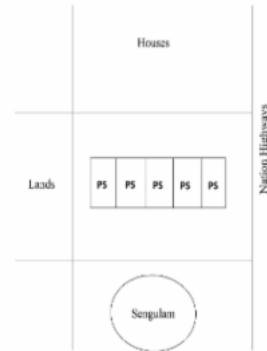

Google Map View

Polling Station Building Front View

Polling Station Front View

Cad View

Key MAP View

1 பெயர் : குமார் - தந்தையின் பெயர்: சண்முகம் - வீட்டு எண் : 1-5 வயது : 28 பாலினம் : ஆண்	TPN0834713 Photo is available	2 பெயர் : சுந்தரபாண்டியன் - தந்தையின் பெயர்: சுப்ரமணியன் - வீட்டு எண் : 1-27 வயது : 33 பாலினம் : ஆண்	TPN0287490 Photo is available	3 பெயர் : சுல்தானா பர்வின் - கணவர் பெயர்: பரீதீன் - வீட்டு எண் : 1-189 வயது : 44 பாலினம் : பெண்	HNK1426865 Photo is available
4 பெயர் : சண்முக பாண்டியன் - தந்தையின் பெயர்: சுப்ரமணியன் - வீட்டு எண் : 1-215 வயது : 32 பாலினம் : ஆண்	TPN0617480 Photo is available	5 பெயர் : சேதுராமன் - தந்தையின் பெயர்: முத்தையன் - வீட்டு எண் : 1-335 வயது : 32 பாலினம் : ஆண்	TPN0511659 Photo is available	6 பெயர் : ஜெப்பிரின் டைசன் தந்தையின் பெயர்: அர்புத ராஜ் பாபு வீட்டு எண் : 1ஏ/2 வயது : 23 பாலினம் : ஆண்	TPN1752534 Photo is available
7 பெயர் : வேலு தந்தையின் பெயர்: ஆறுமுகம் வீட்டு எண் : ந வயது : 46 பாலினம் : ஆண்	TPN0884593 Photo is available	8 பெயர் : சித்ரா - கணவர் பெயர்: மதியழகன் - வீட்டு எண் : 1E வயது : 42 பாலினம் : பெண்	TPN0347864 Photo is available	9 பெயர் : ரேகா - தந்தையின் பெயர்: செல்வராசு - வீட்டு எண் : 1E வயது : 34 பாலினம் : ஆண்	TPN0347898 Photo is available
10 பெயர் : அபிராமி தந்தையின் பெயர்: சிவகாமசுந்தரி வீட்டு எண் : 2 வயது : 22 பாலினம் : ஆண்	TPN1895457 Photo is available	11 பெயர் : ஸ்ரீசாய்தண்டபாணி தந்தையின் பெயர்: சங்கர் வீட்டு எண் : 02 வயது : 20 பாலினம் : ஆண்	TPN2004448 Photo is available	12 பெயர் : அற்புதராஜ் பாபு - தந்தையின் பெயர்: ரத்தினராஜ் - வீட்டு எண் : 2-1A வயது : 53 பாலினம் : ஆண்	TPN1164508 Photo is available
13 பெயர் : செந்தமிழ்செல்வி - கணவர் பெயர்: சரவணன் - வீட்டு எண் : 2-3 வயது : 47 பாலினம் : பெண்	HNK1255058 Photo is available	14 பெயர் : பானுமதி - கணவர் பெயர்: மாரிமுத்து - வீட்டு எண் : 2-5A வயது : 47 பாலினம் : பெண்	TPN0617571 Photo is available	15 பெயர் : புஷ்பா - தந்தையின் பெயர்: ராமச்சந்திரன் - வீட்டு எண் : 2-19 வயது : 38 பாலினம் : பெண்	TPN0511568 Photo is available
16 பெயர் : மணிகண்டன் - தந்தையின் பெயர்: ராமச்சந்திரன் - வீட்டு எண் : 2-19 வயது : 32 பாலினம் : ஆண்	TPN0347955 Photo is available	17 பெயர் : செல்வமணி - தந்தையின் பெயர்: இராசதுரை - வீட்டு எண் : 2-29 வயது : 36 பாலினம் : ஆண்	TPN0287409 Photo is available	18 பெயர் : ஜெயலெட்சுமி - கணவர் பெயர்: ஆனந்தன் - வீட்டு எண் : 2-37 வயது : 45 பாலினம் : பெண்	TPN0315911 Photo is available
19 பெயர் : மூர்த்தி - தந்தையின் பெயர்: கிருஷ்ணமூர்த்தி - வீட்டு எண் : 2-49 வயது : 33 பாலினம் : ஆண்	TPN0287508 Photo is available	# 20 பெயர் : வினோத்குமார் - தாயின் பெயர்: கிருஷ்ணமூர்த்தி கிருஷ்ணமூர்த்தி வீட்டு எண் : 2-49 வயது : 28 பாலினம் : ஆண்	TPN0788406 Photo is available	21 பெயர் : சபிதா கணவர் பெயர்: பாலாஜி வீட்டு எண் : 2/49 வயது : 27 பாலினம் : பெண்	TPN2000461 Photo is available
22 பெயர் : ஆனந்தி - கணவர் பெயர்: உத்திராபதி - வீட்டு எண் : 2-56 வயது : 36 பாலினம் : பெண்	TPN0244251 Photo is available	23 பெயர் : ராதிகா - கணவர் பெயர்: மணிகண்டன் - வீட்டு எண் : 2-56 வயது : 35 பாலினம் : பெண்	TPN0617381 Photo is available	24 பெயர் : ராமராஜன் - தந்தையின் பெயர்: கலியமூர்த்தி - வீட்டு எண் : 2-58 வயது : 35 பாலினம் : ஆண்	TPN0287516 Photo is available
25 பெயர் : எழிலரசன் - தந்தையின் பெயர்: வைகுந்தம் - வீட்டு எண் : 2-63 வயது : 54 பாலினம் : ஆண்	TPN0244210 Photo is available	26 பெயர் : கமலா - கணவர் பெயர்: எழிலரசன் - வீட்டு எண் : 2-63 வயது : 49 பாலினம் : பெண்	TPN0244269 Photo is available	27 பெயர் : கௌசல்யா - கணவர் பெயர்: கிருஷ்ணமூர்த்தி - வீட்டு எண் : 2-68 வயது : 52 பாலினம் : பெண்	HNK1427525 Photo is available
28 பெயர் : ஜெயந்தி - கணவர் பெயர்: பார்த்திசாரதி - வீட்டு எண் : 2-68 வயது : 41 பாலினம் : பெண்	TPN0347740 Photo is available	29 பெயர் : ராஜா - தந்தையின் பெயர்: ராமகிருஷ்ணன் - வீட்டு எண் : 2-82 வயது : 30 பாலினம் : ஆண்	TPN0511626 Photo is available	30 பெயர் : பவித்தா - தந்தையின் பெயர்: ராமகிருஷ்ணன் - வீட்டு எண் : 2-82 வயது : 28 பாலினம் : பெண்	TPN0734558 Photo is available