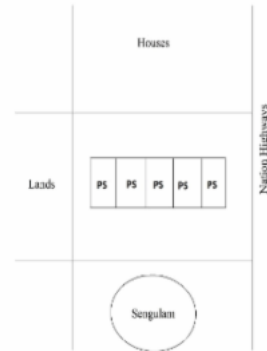

Key MAP View