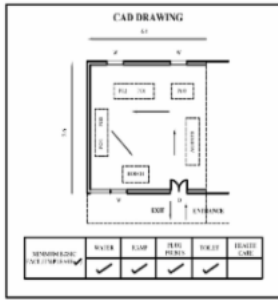

**Google Map View**

**Polling Station Building Front View**

**Polling Station Front View**

**Cad View**

**Key MAP View**

1	TPN0171041	பெயர் : அமுதவள்ளி - கணவர் பெயர்: செல்வகுமார் - வீட்டு எண் : 1-1 வயது : 45 பாலினம் : பெண்	Photo is available	2	TPN0788828	பெயர் : செண்பகப்பிரியா - தந்தையின் பெயர்: செந்தாமரைகண்ணன் - வீட்டு எண் : 1-2 வயது : 28 பாலினம் : பெண்	Photo is available	3	TPN0788885	பெயர் : அஜித்குமார் - தந்தையின் பெயர்: செந்தாமரைகண்ணன் - வீட்டு எண் : 1-2 வயது : 27 பாலினம் : ஆண்	Photo is available
4	TPN0171108	பெயர் : அனிதா - கணவர் பெயர்: சிவபெருமான் - வீட்டு எண் : 1-4 வயது : 41 பாலினம் : பெண்	Photo is available	5	TPN0287656	பெயர் : தங்கபாண்டியன் - தந்தையின் பெயர்: ராமையன் - வீட்டு எண் : 1-12 வயது : 42 பாலினம் : ஆண்	Photo is available	6	TPN0171165	பெயர் : ரஞ்சனி - கணவர் பெயர்: தங்கபாண்டியன் - வீட்டு எண் : 1-12 வயது : 37 பாலினம் : பெண்	Photo is available
7	TPN0171058	பெயர் : வீரமணி - தாயின் பெயர்: அர்ச்சந்திரன் வீட்டு எண் : 1/14 வயது : 35 பாலினம் : ஆண்	Photo is available	8	TPN0171066	பெயர் : சந்தோஷ்குமார் - தந்தையின் பெயர்: ராஜாராமன் - வீட்டு எண் : 1-15 வயது : 39 பாலினம் : ஆண்	Photo is available	9	TPN1993112	பெயர் : தேவதர்ஷன் ம தந்தையின் பெயர்: மணிவண்ணன் வீட்டு எண் : 1/16 வயது : 20 பாலினம் : ஆண்	Photo is available
10	TPN1800473	பெயர் : ஜனனி தந்தையின் பெயர்: பாண்டிதூரை வீட்டு எண் : 1/17 வயது : 23 பாலினம் : பெண்	Photo is available	11	TPN0433920	பெயர் : சுரேஷ்குமார் - தந்தையின் பெயர்: தேசிங்கு - வீட்டு எண் : 1-20 வயது : 34 பாலினம் : ஆண்	Photo is available	12	TPN0433938	பெயர் : ராஜேஷ்குமார் - தந்தையின் பெயர்: தேசிங்கு - வீட்டு எண் : 1-20 வயது : 32 பாலினம் : ஆண்	Photo is available
13	TPN2007599	பெயர் : ஸுஜிதகுமார் தந்தையின் பெயர்: சண்முகம் வீட்டு எண் : 1/21 வயது : 22 பாலினம் : ஆண்	Photo is available	14	TPN1985266	பெயர் : ரேவதி கணவர் பெயர்: கலைச்செல்வன் வீட்டு எண் : 1/22 வயது : 41 பாலினம் : பெண்	Photo is available	15	TPN0938324	பெயர் : பவிதா தந்தையின் பெயர்: தங்கமணி வீட்டு எண் : 1-29 வயது : 27 பாலினம் : பெண்	Photo is available
16	TPN0171272	பெயர் : அம்பிகா - கணவர் பெயர்: மாயவேல் - வீட்டு எண் : 1-31A வயது : 38 பாலினம் : பெண்	Photo is available	17	TPN0788810	பெயர் : பரிமளா - கணவர் பெயர்: வெங்கடேசன் - வீட்டு எண் : 1-43 வயது : 38 பாலினம் : பெண்	Photo is available	18	TPN0927004	பெயர் : தாமோதரன் தந்தையின் பெயர்: தனசங்கு வீட்டு எண் : 1-43 வயது : 25 பாலினம் : ஆண்	Photo is available
19	TPN0788901	பெயர் : ஆனந்த் - தந்தையின் பெயர்: மணவாளன் - வீட்டு எண் : 1-49 வயது : 27 பாலினம் : ஆண்	Photo is available	20	TPN2044220	பெயர் : திவ்யா ம தந்தையின் பெயர்: மணிவேல் வீட்டு எண் : 1/52 வயது : 19 பாலினம் : பெண்	Photo is available	21	TPN0788869	பெயர் : சத்யா - தந்தையின் பெயர்: ராமதாஸ் - வீட்டு எண் : 1-53 வயது : 27 பாலினம் : பெண்	Photo is available
22	TPN0927277	பெயர் : தினேஷ்குமார் தந்தையின் பெயர்: ராஜாராமன் வீட்டு எண் : 1-57 வயது : 25 பாலினம் : ஆண்	Photo is available	23	TPN2037760	பெயர் : அபிமன்யு. ந தந்தையின் பெயர்: நடராஜன் வீட்டு எண் : 1/61 வயது : 19 பாலினம் : ஆண்	Photo is available	24	TPN0927137	பெயர் : சுகாதகர் தந்தையின் பெயர்: ரவிசந்திரன் வீட்டு எண் : 1-64 வயது : 25 பாலினம் : ஆண்	Photo is available
25	TPN1191121	பெயர் : மகாலட்சுமி - கணவர் பெயர்: நாகராஜன் - வீட்டு எண் : 1-71 வயது : 64 பாலினம் : பெண்	Photo is available	26	TPN0244681	பெயர் : விஜயபாரதி - தந்தையின் பெயர்: மதியழகன் - வீட்டு எண் : 1-76 வயது : 33 பாலினம் : ஆண்	Photo is available	27	TPN0853572	பெயர் : வினோகார்த்திக் தந்தையின் பெயர்: மதியழகன் வீட்டு எண் : 1/77 வயது : 26 பாலினம் : ஆண்	Photo is available
28	HNK1417732	பெயர் : கலாவதி - கணவர் பெயர்: கல்யாணசுந்தரம் - வீட்டு எண் : 1/78 வயது : 47 பாலினம் : பெண்	Photo is available	29	TPN0171405	பெயர் : அம்சவள்ளி - கணவர் பெயர்: பாண்டியராஜன் - வீட்டு எண் : 1-78 வயது : 39 பாலினம் : பெண்	Photo is available	30	TPN2059046	பெயர் : காவியா தந்தையின் பெயர்: கல்யாணசுந்தரம் வீட்டு எண் : 1/78 வயது : 21 பாலினம் : பெண்	Photo is available