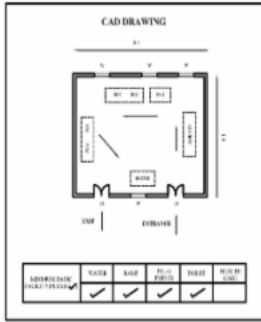

Google Map View

Polling Station Building Front View

Polling Station Front View

Cad View

Key MAP View

1 பெயர் : கோபி தந்தையின் பெயர்: ராஜசேகரன் வீட்டு எண் : 1/121 வயது : 26 பாலினம் : ஆண்	TPN0863167 Photo is available	2 பெயர் : சிவகாமசுந்தரி - கணவர் பெயர்: திருஞானசம்மந்தம் - வீட்டு எண் : 1E வயது : 43 பாலினம் : பெண்	TPN0350157 Photo is available	3 பெயர் : பானுமதி - கணவர் பெயர்: சீனிவாசன் - வீட்டு எண் : 2 வயது : 36 பாலினம் : பெண்	TPN0762062 Photo is available
4 பெயர் : அங்கயற்கன்னி - கணவர் பெயர்: ரெங்கசாமி - வீட்டு எண் : 2-267 வயது : 46 பாலினம் : பெண்	TPN0618751 Photo is available	5 பெயர் : ரவிக்குமார் தந்தையின் பெயர்: சாரங்கன் - வீட்டு எண் : 2/510 வயது : 37 பாலினம் : ஆண்	TPN0434183 Photo is available	6 பெயர் : கலைவாணி - கணவர் பெயர்: ஸ்டாலின் - வீட்டு எண் : 2-595 வயது : 31 பாலினம் : பெண்	TPN0513119 Photo is available
# 7 பெயர் : மணிகண்டன் சு தந்தையின் பெயர்: சுந்தரேசன் - வீட்டு எண் : 3 வயது : 35 பாலினம் : ஆண்	TPN0120444 Photo is available	8 பெயர் : இந்திரகுமாரி மணிகண்டன் கணவர் பெயர்: மணிகண்டன் சுந்தரேசன் வீட்டு எண் : 3 வயது : 33 பாலினம் : பெண்	TPN1818848 Photo is available	9 பெயர் : ரகுராமன் - தந்தையின் பெயர்: பக்தவத்சலம் - வீட்டு எண் : 3/3ஏ வயது : 35 பாலினம் : ஆண்	TPN0068676 Photo is available
10 பெயர் : தர்மராஜன் - தந்தையின் பெயர்: பாண்டியன் - வீட்டு எண் : 3-4 வயது : 36 பாலினம் : ஆண்	TPN0171744 Photo is available	11 பெயர் : சுவர்ணேந்திரபிரியவதனா - தந்தையின் பெயர்: செந்தாமரைகண்ணன் - வீட்டு எண் : 3-9 வயது : 33 பாலினம் : பெண்	TPN0513218 Photo is available	12 பெயர் : வளவன் - தந்தையின் பெயர்: சிவநேசன் - வீட்டு எண் : 3-13 வயது : 30 பாலினம் : ஆண்	TPN0513143 Photo is available
13 பெயர் : ரேனுகா - கணவர் பெயர்: கலைசெழியன் - வீட்டு எண் : 3-30 வயது : 43 பாலினம் : பெண்	TPN0513051 Photo is available	14 பெயர் : சுரேஷ்குமார் - தந்தையின் பெயர்: புருஷோத்தமன் - வீட்டு எண் : 3-52 வயது : 42 பாலினம் : ஆண்	HNK1418730 Photo is available	15 பெயர் : வேல்முருகன் - தந்தையின் பெயர்: ராதாகிருஷ்ணன் - வீட்டு எண் : 3-527 வயது : 49 பாலினம் : ஆண்	TPN0307835 Photo is available
16 பெயர் : பிரபாகரன் தந்தையின் பெயர்: செல்வராஜ் - வீட்டு எண் : 3/541 வயது : 36 பாலினம் : ஆண்	TPN0171736 Photo is available	17 பெயர் : சுந்தரபாண்டியன் - தந்தையின் பெயர்: பூபாலன் - வீட்டு எண் : 3-573 வயது : 36 பாலினம் : ஆண்	TPN0171702 Photo is available	18 பெயர் : முருகபாண்டியன் - தந்தையின் பெயர்: பூபாலன் - வீட்டு எண் : 3-573 வயது : 34 பாலினம் : ஆண்	TPN0171728 Photo is available
19 பெயர் : சிவசுத்திபெருமாள் கு தந்தையின் பெயர்: குணசேகரன் ராமசாமி வீட்டு எண் : 3/576 வயது : 20 பாலினம் : ஆண்	TPN1927219 Photo is available	20 பெயர் : இந்துமதி சுந்தரேசன் - தந்தையின் பெயர்: சுந்தரேசன் - வீட்டு எண் : 36 வயது : 36 பாலினம் : பெண்	TPN0068718 Photo is available	21 பெயர் : ரமேஷ் - தந்தையின் பெயர்: புரோஷோத்தமன் - வீட்டு எண் : 52 வயது : 40 பாலினம் : ஆண்	TPN0120451 Photo is available
22 பெயர் : ரெங்கசாமி - தந்தையின் பெயர்: கலியபெருமாள் - வீட்டு எண் : 235 வயது : 47 பாலினம் : ஆண்	TPN0349936 Photo is available	23 பெயர் : சத்யா - கணவர் பெயர்: தர்மராஜ் - வீட்டு எண் : 235 வயது : 37 பாலினம் : பெண்	TPN0618785 Photo is available	24 பெயர் : பிரியங்கா ப தந்தையின் பெயர்: பழனிமுருகன் வீட்டு எண் : 525 வயது : 19 பாலினம் : பெண்	TPN2061711 Photo is available
25 பெயர் : ஜெயா - கணவர் பெயர்: பூபாலன் - வீட்டு எண் : 547 வயது : 66 பாலினம் : பெண்	TPN1178771 Photo is available	26 பெயர் : சித்ரா - கணவர் பெயர்: சுந்தரராஜன் - வீட்டு எண் : 548 வயது : 61 பாலினம் : பெண்	TPN1178797 Photo is available	27 பெயர் : புருஷோத்தமன் - தந்தையின் பெயர்: பார்த்தசாரதி - வீட்டு எண் : 549 வயது : 80 பாலினம் : ஆண்	TPN1178805 Photo is available
28 பெயர் : ஜோதி - கணவர் பெயர்: புருஷோத்தமன் - வீட்டு எண் : 549 வயது : 68 பாலினம் : பெண்	TPN1178813 Photo is available	29 பெயர் : தமிழ்ச்செல்வி - கணவர் பெயர்: கிருஷ்ணமூர்த்தி - வீட்டு எண் : 550 வயது : 60 பாலினம் : பெண்	TPN1178839 Photo is available	30 பெயர் : உதயகுமார் - தந்தையின் பெயர்: பாண்டிரங்கன் - வீட்டு எண் : 551 வயது : 50 பாலினம் : ஆண்	TPN1178847 Photo is available