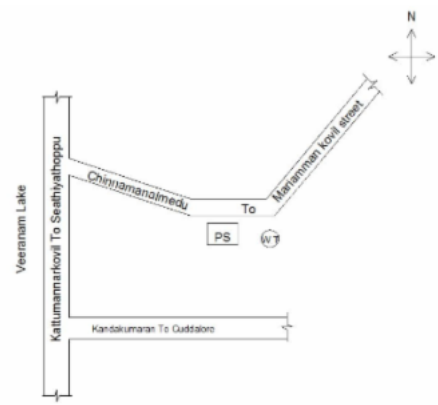

Google Map View

Polling Station Building Front View

Polling Station Front View

Cad View

Key MAP View

சட்டமன்றத் தொகுதியின் எண் மற்றும் பெயர் : 159-காட்டுமன்னார்கோயில்
பிரிவு எண் மற்றும் பெயர் 1-கலியமலை (வ.கி) மற்றும் (ஊ), மாரியம்மன்கோயில் கிழக்கு தெரு