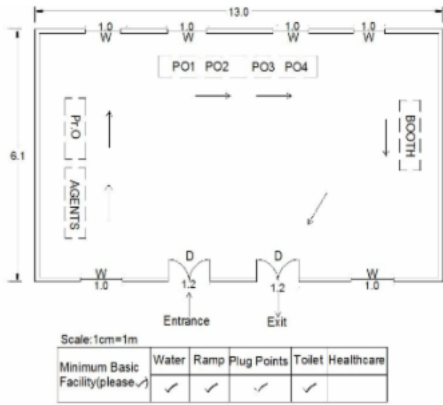

Google Map View

Polling Station Building Front View

Polling Station Front View

Cad View

Key MAP View

சட்டமன்றத் தொகுதியின் எண் மற்றும் பெயர் : 159-காட்டுமன்னார்கோயில்
பிரிவு எண் மற்றும் பெயர் 1-கலியமலை (வ.கி) மற்றும் (ஊ), மாரியம்மன்கோயில் கிழக்கு தெரு