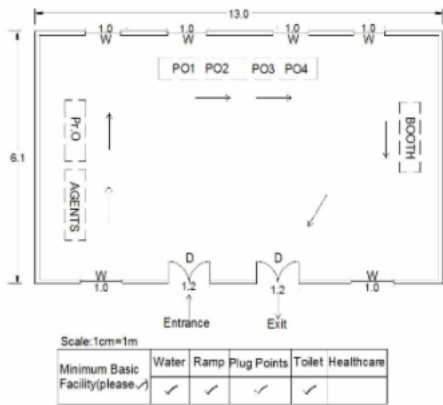

**Google Map View**

**Polling Station Building Front View**

**Polling Station Front View**

**Cad View**

**Key MAP View**

1	TPN0287805	பெயர் : இளங்கோவன் - தந்தையின் பெயர்: உதயகுமார் - வீட்டு எண் : 1-58 வயது : 38 பாலினம் : ஆண்	Photo is available	2	TPN0957225	பெயர் : சொர்ணம்பிகை தந்தையின் பெயர்: விஜயமுருகன் வீட்டு எண் : ந வயது : 28 பாலினம் : பெண்	Photo is available	3	TPN0350520	பெயர் : இரா ஞானப்பிரகாசம் தந்தையின் பெயர்: ராஜாராமன் வீட்டு எண் : 1-85 வயது : 40 பாலினம் : ஆண்	Photo is available	
4	TPN1869288	பெயர் : சத்யசீலன் தந்தையின் பெயர்: சேகர் வீட்டு எண் : 1/103 வயது : 27 பாலினம் : ஆண்	Photo is available	5	TPN0829739	பெயர் : பீமாரால் - தந்தையின் பெயர்: ராஜேந்திரன் - வீட்டு எண் : 1-109 வயது : 27 பாலினம் : ஆண்	Photo is available	6	TPN1912120	பெயர் : ஆர்த்தி தந்தையின் பெயர்: தேவேந்திரன் வீட்டு எண் : 1/134 வயது : 22 பாலினம் : பெண்	Photo is available	
7	TPN1912138	பெயர் : அரவிந்த் தந்தையின் பெயர்: தேவேந்திரன் வீட்டு எண் : 1/134 வயது : 21 பாலினம் : ஆண்	Photo is available	8	TPN1965326	பெயர் : அனிதா கணவர் பெயர்: மணிகண்டன் வீட்டு எண் : 1/138 வயது : 24 பாலினம் : பெண்	Photo is available	9	TPN2074706	பெயர் : நந்தினி ப கணவர் பெயர்: சிவகுமார் வீட்டு எண் : 1/157 வயது : 22 பாலினம் : பெண்	Photo is available	
10	TPN1960681	பெயர் : சிவக்குமார் தந்தையின் பெயர்: செல்வம் வீட்டு எண் : 1/157 வயது : 21 பாலினம் : ஆண்	Photo is available	11	TPN1996271	பெயர் : சிவஞ்சனி தந்தையின் பெயர்: செல்வம் வீட்டு எண் : 1/157 வயது : 20 பாலினம் : பெண்	Photo is available	12	TPN0689166	பெயர் : அனிதா - கணவர் பெயர்: பாலகுரு - வீட்டு எண் : 1-169 வயது : 31 பாலினம் : பெண்	Photo is available	
13	TPN1880376	பெயர் : சரண்யா கணவர் பெயர்: பிரதீப் வீட்டு எண் : 1/170 வயது : 28 பாலினம் : பெண்	Photo is available	14	TPN0023044	பெயர் : சுகாதர் - தந்தையின் பெயர்: ராஜேந்திரன் - வீட்டு எண் : 1-189 வயது : 43 பாலினம் : ஆண்	Photo is available	#	15	TPN0350843	பெயர் : நிரோஷா தந்தையின் பெயர்: தம்புசாமி - வீட்டு எண் : 1E வயது : 34 பாலினம் : ஆண்	Photo is available
16	TPN0350850	பெயர் : வேம்பரசி - கணவர் பெயர்: ரமேஷ் - வீட்டு எண் : 1E வயது : 38 பாலினம் : பெண்	Photo is available	17	TPN0350496	பெயர் : சங்கர் - தந்தையின் பெயர்: நடேசன் - வீட்டு எண் : 1E வயது : 32 பாலினம் : ஆண்	Photo is available	18	TPN0350504	பெயர் : விஜயமுருகன் தந்தையின் பெயர்: வேல்முருகன் - வீட்டு எண் : 1E வயது : 32 பாலினம் : ஆண்	Photo is available	
19	HNK1584507	பெயர் : மாரியப்பன் - தந்தையின் பெயர்: சின்னசாமி - வீட்டு எண் : 41 வயது : 40 பாலினம் : ஆண்	Photo is available	20	TPN0092361	பெயர் : சிவராஜ் - தந்தையின் பெயர்: பஞ்சநாதன் - வீட்டு எண் : 60 வயது : 36 பாலினம் : ஆண்	Photo is available	21	TPN0689125	பெயர் : சரிதா - தந்தையின் பெயர்: சேகர் - வீட்டு எண் : 75A வயது : 30 பாலினம் : பெண்	Photo is available	
22	TPN1970722	பெயர் : மகாலட்சுமி கணவர் பெயர்: சரத்குமார் வீட்டு எண் : 76 வயது : 24 பாலினம் : பெண்	Photo is available	23	TPN0513556	பெயர் : ராசத்தி - கணவர் பெயர்: நல்லதம்பி - வீட்டு எண் : 78 வயது : 55 பாலினம் : பெண்	Photo is available	24	TPN1860162	பெயர் : ஜெயராமன் தந்தையின் பெயர்: செல்வம் வீட்டு எண் : 82-1 வயது : 26 பாலினம் : ஆண்	Photo is available	
25	TPN0571935	பெயர் : கலியபெருமாள் - தந்தையின் பெயர்: குணசேகரன் - வீட்டு எண் : 83-1 வயது : 30 பாலினம் : ஆண்	Photo is available	26	TPN1187574	பெயர் : செந்தில்குமார் தந்தையின் பெயர்: சபாபதி - வீட்டு எண் : 84-1 வயது : 51 பாலினம் : ஆண்	Photo is available	27	TPN0023051	பெயர் : சசிலா - கணவர் பெயர்: மகாலிங்கம் - வீட்டு எண் : 86 வயது : 66 பாலினம் : பெண்	Photo is available	
28	TPN0689182	பெயர் : ரமேஷ்குமார் - தந்தையின் பெயர்: வேல்முருகன் - வீட்டு எண் : 86 வயது : 28 பாலினம் : ஆண்	Photo is available	29	TPN0596361	பெயர் : ராஜசுலோச்சனா - கணவர் பெயர்: இளையராஜா - வீட்டு எண் : 90-1 வயது : 30 பாலினம் : பெண்	Photo is available	30	HNK2350437	பெயர் : ஜெயலட்சுமி - கணவர் பெயர்: சுகாதர் - வீட்டு எண் : 94 வயது : 38 பாலினம் : பெண்	Photo is available	