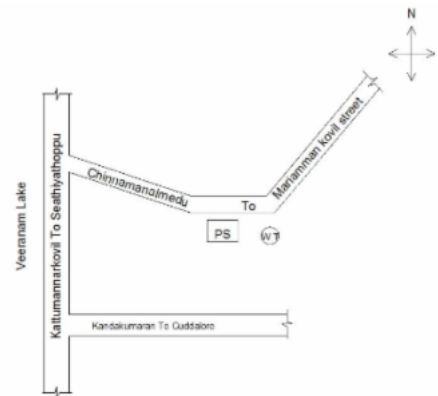

Key MAP View