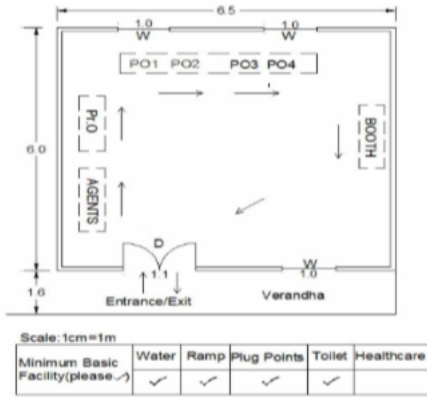

Google Map View

Polling Station Building Front View

Polling Station Front View

Cad View

Key MAP View

சட்டமன்றத் தொகுதியின் எண் மற்றும் பெயர் : 159-காட்டுமன்னார் கோயில்
பிரிவு எண் மற்றும் பெயர் - 1-பூர்த்தங்குடி (வ.கி) மற்றும் (ஊ), ஆதிதிராவிடர் குடியிருப்பு தெரு