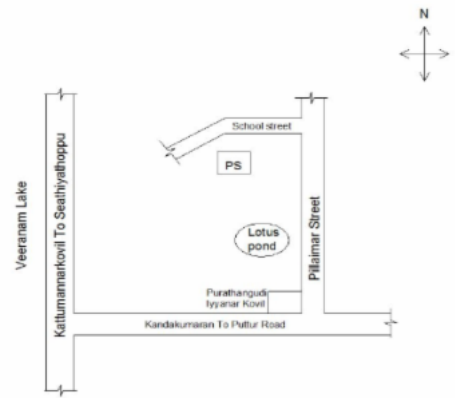

Google Map View

Polling Station Building Front View

Polling Station Front View

Cad View

Key MAP View

சட்டமன்றத் தொகுதியின் எண் மற்றும் பெயர் : 159-காட்டுமன்னார் கோயில்
பிரிவு எண் மற்றும் பெயர் - 1-பூர்த்தங்குடி (வ.கி) மற்றும் (ஊ), ஆதிதிராவிடர் குடியிருப்பு தெரு