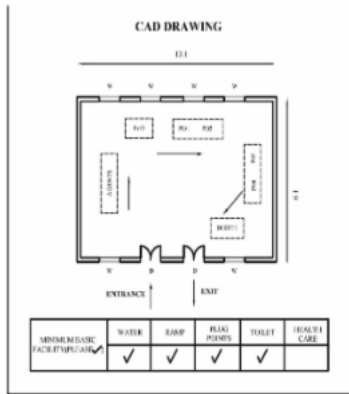

Google Map View

Polling Station Building Front View

Polling Station Front View

Cad View

Key MAP View

1 பெயர் : சுமிதரா கணவர் பெயர்: மணிகண்டன் வீட்டு எண் : 0 வயது : 30 பாலினம் : பெண்	TPN1805274 Photo is available	2 பெயர் : ராஜேஷ் தந்தையின் பெயர்: சபாபதி வீட்டு எண் : 0 வயது : 27 பாலினம் : ஆண்	TPN1805282 Photo is available	3 பெயர் : சங்கீதா - கணவர் பெயர்: சங்கர் - வீட்டு எண் : 1 வயது : 47 பாலினம் : பெண்	TPN0068973 Photo is available
4 பெயர் : சதீஷ் - தந்தையின் பெயர்: குணசேகரன் - வீட்டு எண் : 1-2 வயது : 40 பாலினம் : ஆண்	TPN0619650 Photo is available	5 பெயர் : ராஜாபிரியன் ர தந்தையின் பெயர்: ரகுராமன் ரா வீட்டு எண் : 1/14 வயது : 19 பாலினம் : ஆண்	TPN2071587 Photo is available	6 பெயர் : சரண்யா கணவர் பெயர்: முத்துகுமரன் வீட்டு எண் : ந வயது : 34 பாலினம் : பெண்	TPN0918565 Photo is available
7 பெயர் : குணசேகரன் - தந்தையின் பெயர்: இராமானுஜம் - வீட்டு எண் : 1-20 வயது : 72 பாலினம் : ஆண்	TPN0619833 Photo is available	8 பெயர் : மலர்கொடி - கணவர் பெயர்: குணசேகரன் - வீட்டு எண் : 1-20 வயது : 62 பாலினம் : பெண்	TPN0619791 Photo is available	9 பெயர் : கலியமூர்த்தி - தந்தையின் பெயர்: மாரிமுத்து - வீட்டு எண் : 4 வயது : 79 பாலினம் : ஆண்	BLQ1180033 Photo is available
10 பெயர் : இராஜகுமாரி - கணவர் பெயர்: கலியமூர்த்தி - வீட்டு எண் : 4 வயது : 66 பாலினம் : பெண்	TPN1214717 Photo is available	# 11 பெயர் : முத்துக்குமரன் கலியமூர்த்தி தந்தையின் பெயர்: கலியமூர்த்தி மாரிமுத்து வீட்டு எண் : 4 வயது : 39 பாலினம் : ஆண்	BLQ2465987 Photo is available	12 பெயர் : ராஜவர்க்கினி தந்தையின் பெயர்: ராஜமுருகன் வீட்டு எண் : 7 வயது : 19 பாலினம் : பெண்	TPN2014041 Photo is available
13 பெயர் : அலர்மேல்மங்கை கணவர் பெயர்: மகேஷ் குமார் வீட்டு எண் : 8பி/1 வயது : 47 பாலினம் : பெண்	TPN2014330 Photo is available	14 பெயர் : யுவப்பிரணவ் தந்தையின் பெயர்: மகேஷ் குமார் வீட்டு எண் : 8/பி 1 வயது : 19 பாலினம் : ஆண்	TPN2013993 Photo is available	15 பெயர் : தினோஷ்பாபு - தந்தையின் பெயர்: சீனுவாசன் - வீட்டு எண் : 11 வயது : 34 பாலினம் : ஆண்	TPN0245530 Photo is available
16 பெயர் : திவ்யா - தந்தையின் பெயர்: சீனுவாசன் - வீட்டு எண் : 11-1-33 வயது : 33 பாலினம் : பெண்	TPN0245472 Photo is available	17 பெயர் : மகேஸ்வரி - கணவர் பெயர்: மணிமாறன் - வீட்டு எண் : 13B வயது : 41 பாலினம் : பெண்	TPN0068965 Photo is available	18 பெயர் : கவிதா - தந்தையின் பெயர்: ராதாகிருஷ்ணன் - வீட்டு எண் : 17 வயது : 44 பாலினம் : பெண்	TPN0735670 Photo is available
19 பெயர் : அருண்குமார் தந்தையின் பெயர்: மதியழகன் வீட்டு எண் : 22 வயது : 23 பாலினம் : ஆண்	TPN1806629 Photo is available	20 பெயர் : ஆர்த்தி தந்தையின் பெயர்: அருள்பிரகாசம் வீட்டு எண் : 24ஏ வயது : 22 பாலினம் : பெண்	TPN1868496 Photo is available	21 பெயர் : அகிலா தந்தையின் பெயர்: அருள்பிரகாசம் வீட்டு எண் : 24ஏ வயது : 21 பாலினம் : பெண்	TPN1868538 Photo is available
22 பெயர் : ரஜினிகாந்த் - தந்தையின் பெயர்: இராதாகிருஷ்ணன் - வீட்டு எண் : 34 வயது : 45 பாலினம் : ஆண்	BLQ2664092 Photo is available	23 பெயர் : ரம்யா தந்தையின் பெயர்: அன்புசெழியன் வீட்டு எண் : 34 வயது : 20 பாலினம் : பெண்	TPN2023281 Photo is available	24 பெயர் : அன்புமணி - தந்தையின் பெயர்: ஜானகிராமன் - வீட்டு எண் : 35 வயது : 36 பாலினம் : ஆண்	TPN0023879 Photo is available
25 பெயர் : விக்னேஷ் வ சு தந்தையின் பெயர்: சுந்தரவடிவேல் வீட்டு எண் : 35 வயது : 20 பாலினம் : ஆண்	TPN1915784 Photo is available	26 பெயர் : சந்தியா தந்தையின் பெயர்: முத்தரசன் வீட்டு எண் : 36-ஏ வயது : 20 பாலினம் : பெண்	TPN2020915 Photo is available	27 பெயர் : நித்திலா தந்தையின் பெயர்: கணபதி வீட்டு எண் : 40 வயது : 19 பாலினம் : பெண்	TPN2042356 Photo is available
28 பெயர் : ராகேஷ் தந்தையின் பெயர்: அருள்பிரகாசம் வீட்டு எண் : 49 வயது : 26 பாலினம் : ஆண்	TPN0842047 Photo is available	29 பெயர் : கார்த்திகா க தந்தையின் பெயர்: கதிரவன் வீட்டு எண் : 54/1 வயது : 20 பாலினம் : பெண்	TPN1995877 Photo is available	30 பெயர் : வஸந்தப்ரியா கணவர் பெயர்: அன்புமணி வீட்டு எண் : 100 வயது : 27 பாலினம் : பெண்	TPN1753748 Photo is available