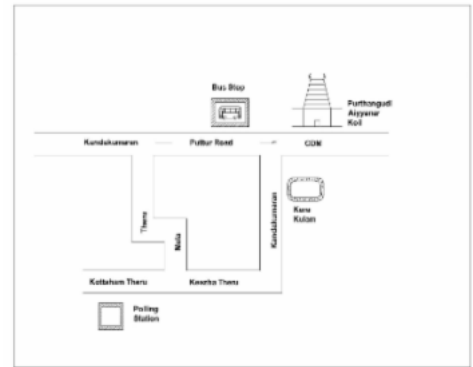

Google Map View

Polling Station Building Front View

Polling Station Front View

Cad View

Key MAP View

1 பெயர் : சுமிதரா கணவர் பெயர்: மணிகண்டன் வீட்டு எண் : 0 வயது : 30 பாலினம் : பெண்	TPN1805274 Photo is available	2 பெயர் : ராஜேஷ் தந்தையின் பெயர்: சபாபதி வீட்டு எண் : 0 வயது : 27 பாலினம் : ஆண்	TPN1805282 Photo is available	3 பெயர் : சங்கீதா - கணவர் பெயர்: சங்கர் - வீட்டு எண் : 1 வயது : 47 பாலினம் : பெண்	TPN0068973 Photo is available
4 பெயர் : சதீஷ் - தந்தையின் பெயர்: குணசேகரன் - வீட்டு எண் : 1-2 வயது : 40 பாலினம் : ஆண்	TPN0619650 Photo is available	5 பெயர் : ராஜாபிரியன் ர தந்தையின் பெயர்: ரகுராமன் ரா வீட்டு எண் : 1/14 வயது : 19 பாலினம் : ஆண்	TPN2071587 Photo is available	6 பெயர் : சரண்யா கணவர் பெயர்: முத்துகுமரன் வீட்டு எண் : ந வயது : 34 பாலினம் : பெண்	TPN0918565 Photo is available
7 பெயர் : குணசேகரன் - தந்தையின் பெயர்: இராமானுஜம் - வீட்டு எண் : 1-20 வயது : 72 பாலினம் : ஆண்	TPN0619833 Photo is available	8 பெயர் : மலர்கொடி - கணவர் பெயர்: குணசேகரன் - வீட்டு எண் : 1-20 வயது : 62 பாலினம் : பெண்	TPN0619791 Photo is available	9 பெயர் : கலியமூர்த்தி - தந்தையின் பெயர்: மாரிமுத்து - வீட்டு எண் : 4 வயது : 79 பாலினம் : ஆண்	BLQ1180033 Photo is available
10 பெயர் : இராஜகுமாரி - கணவர் பெயர்: கலியமூர்த்தி - வீட்டு எண் : 4 வயது : 66 பாலினம் : பெண்	TPN1214717 Photo is available	# 11 பெயர் : முத்துக்குமரன் கலியமூர்த்தி தந்தையின் பெயர்: கலியமூர்த்தி மாரிமுத்து வீட்டு எண் : 4 வயது : 39 பாலினம் : ஆண்	BLQ2465987 Photo is available	12 பெயர் : ராஜவர்க்கினி தந்தையின் பெயர்: ராஜமுருகன் வீட்டு எண் : 7 வயது : 19 பாலினம் : பெண்	TPN2014041 Photo is available
13 பெயர் : அலர்மேல்மங்கை கணவர் பெயர்: மகேஷ் குமார் வீட்டு எண் : 8பி/1 வயது : 47 பாலினம் : பெண்	TPN2014330 Photo is available	14 பெயர் : யுவப்பிரணவ் தந்தையின் பெயர்: மகேஷ் குமார் வீட்டு எண் : 8/பி 1 வயது : 19 பாலினம் : ஆண்	TPN2013993 Photo is available	15 பெயர் : தினோஷ்பாபு - தந்தையின் பெயர்: சீனுவாசன் - வீட்டு எண் : 11 வயது : 34 பாலினம் : ஆண்	TPN0245530 Photo is available
16 பெயர் : திவ்யா - தந்தையின் பெயர்: சீனுவாசன் - வீட்டு எண் : 11-1-33 வயது : 33 பாலினம் : பெண்	TPN0245472 Photo is available	17 பெயர் : மகேஸ்வரி - கணவர் பெயர்: மணிமாறன் - வீட்டு எண் : 13B வயது : 41 பாலினம் : பெண்	TPN0068965 Photo is available	18 பெயர் : கவிதா - தந்தையின் பெயர்: ராதாகிருஷ்ணன் - வீட்டு எண் : 17 வயது : 44 பாலினம் : பெண்	TPN0735670 Photo is available
19 பெயர் : அருண்குமார் தந்தையின் பெயர்: மதியழகன் வீட்டு எண் : 22 வயது : 23 பாலினம் : ஆண்	TPN1806629 Photo is available	20 பெயர் : ஆர்த்தி தந்தையின் பெயர்: அருள்பிரகாசம் வீட்டு எண் : 24ஏ வயது : 22 பாலினம் : பெண்	TPN1868496 Photo is available	21 பெயர் : அகிலா தந்தையின் பெயர்: அருள்பிரகாசம் வீட்டு எண் : 24ஏ வயது : 21 பாலினம் : பெண்	TPN1868538 Photo is available
22 பெயர் : ரஜினிகாந்த் - தந்தையின் பெயர்: இராதாகிருஷ்ணன் - வீட்டு எண் : 34 வயது : 45 பாலினம் : ஆண்	BLQ2664092 Photo is available	23 பெயர் : ரம்யா தந்தையின் பெயர்: அன்புசெழியன் வீட்டு எண் : 34 வயது : 20 பாலினம் : பெண்	TPN2023281 Photo is available	24 பெயர் : அன்புமணி - தந்தையின் பெயர்: ஜானகிராமன் - வீட்டு எண் : 35 வயது : 36 பாலினம் : ஆண்	TPN0023879 Photo is available
25 பெயர் : விக்னேஷ் வ சு தந்தையின் பெயர்: சுந்தரவடிவேல் வீட்டு எண் : 35 வயது : 20 பாலினம் : ஆண்	TPN1915784 Photo is available	26 பெயர் : சந்தியா தந்தையின் பெயர்: முத்தரசன் வீட்டு எண் : 36-ஏ வயது : 20 பாலினம் : பெண்	TPN2020915 Photo is available	27 பெயர் : நித்திலா தந்தையின் பெயர்: கணபதி வீட்டு எண் : 40 வயது : 19 பாலினம் : பெண்	TPN2042356 Photo is available
28 பெயர் : ராகேஷ் தந்தையின் பெயர்: அருள்பிரகாசம் வீட்டு எண் : 49 வயது : 26 பாலினம் : ஆண்	TPN0842047 Photo is available	29 பெயர் : கார்த்திகா க தந்தையின் பெயர்: கதிரவன் வீட்டு எண் : 54/1 வயது : 20 பாலினம் : பெண்	TPN1995877 Photo is available	30 பெயர் : வஸந்தப்ரியா கணவர் பெயர்: அன்புமணி வீட்டு எண் : 100 வயது : 27 பாலினம் : பெண்	TPN1753748 Photo is available