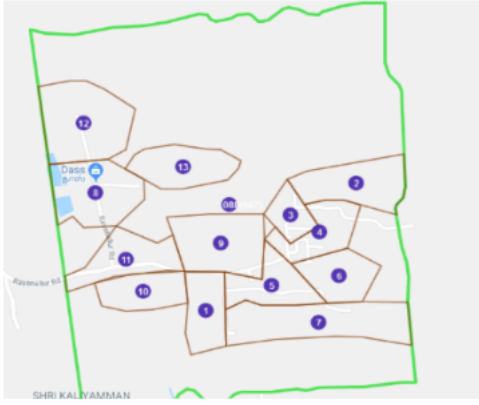

Nazri Naksha