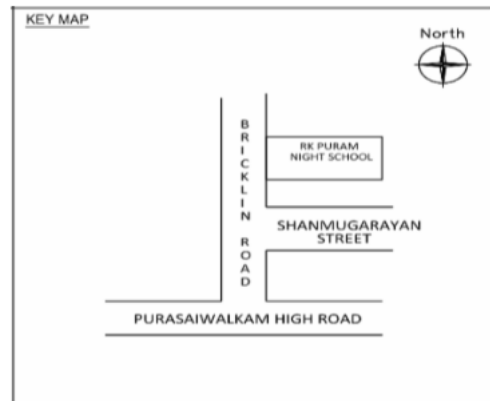

Key MAP View