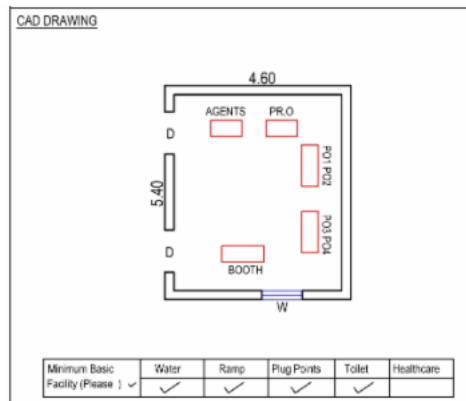

வாக்காளர் பதிவு அலுவலரின்  
கையொப்பம்

Nazri Naksha

Google Map View

Polling Station Building Front View

Polling Station Front View

Cad View

Key MAP View

1 பெயர் : நவிசா - தந்தையின் பெயர்: கமர்தீன் - வீட்டு எண் : 1 வயது : 65 பாலினம் : பெண்	WIR1255850 Photo is available	2 பெயர் : சேவிமா - கணவர் பெயர்: அன்பு - வீட்டு எண் : 1 வயது : 47 பாலினம் : பெண்	WIR1255868 Photo is available	3 பெயர் : பிராஞ்சனா சுரேஷ் கணவர் பெயர்: சுரேஷ் - வீட்டு எண் : 1E வயது : 45 பாலினம் : பெண்	KFD3622586 Photo is available
4 பெயர் : ஆனந்தராஜ் - தந்தையின் பெயர்: நம்பிக்கைராஜ் - வீட்டு எண் : 1E வயது : 39 பாலினம் : ஆண்	KFD3626819 Photo is available	5 பெயர் : மாலதி - கணவர் பெயர்: ஆறுமுகம் - வீட்டு எண் : 3 வயது : 58 பாலினம் : பெண்	WIR1255876 Photo is available	6 பெயர் : நாகவள்ளி - கணவர் பெயர்: கோவிந்தசாமி - வீட்டு எண் : 4 வயது : 66 பாலினம் : பெண்	KFD3623592 Photo is available
7 பெயர் : செந்தில் - தந்தையின் பெயர்: கோவிந்தசாமி - வீட்டு எண் : 4 வயது : 39 பாலினம் : ஆண்	KFD3625746 Photo is available	8 பெயர் : தாயகம் - கணவர் பெயர்: செல்வம் - வீட்டு எண் : 5B வயது : 52 பாலினம் : பெண்	KFD3627734 Photo is available	9 பெயர் : கண்ணம்மா - கணவர் பெயர்: முருகேசன் - வீட்டு எண் : 6-1 வயது : 60 பாலினம் : பெண்	WIR1255884 Photo is available
10 பெயர் : விமலா - கணவர் பெயர்: கோபி வீட்டு எண் : 6-2 வயது : 38 பாலினம் : பெண்	KFD3623758 Photo is available	11 பெயர் : மஞ்சளா - கணவர் பெயர்: சுப்ரமணி - வீட்டு எண் : 6-6 வயது : 46 பாலினம் : பெண்	KFD3624582 Photo is available	12 பெயர் : முனியம்மாள் - கணவர் பெயர்: ரவிசந்திரன் - வீட்டு எண் : 7-2 வயது : 62 பாலினம் : பெண்	WIR1255900 Photo is available
13 பெயர் : சுனில்சங்கவி - தந்தையின் பெயர்: ஜவுன்த் ராஜ் - வீட்டு எண் : 7ஏ வயது : 58 பாலினம் : ஆண்	KFD7113533 Photo is available	14 பெயர் : மஞ்சுதேவிசங்கவி - கணவர் பெயர்: சுனில் சங்கவி - வீட்டு எண் : 7ஏ வயது : 53 பாலினம் : பெண்	KFD7113541 Photo is available	15 பெயர் : சுமித்ருமார் - தந்தையின் பெயர்: சுரேஷ்குமார் - வீட்டு எண் : 7ஈ வயது : 51 பாலினம் : ஆண்	KFD7115785 Photo is available
16 பெயர் : ஸ்வேடி போட்டர் - கணவர் பெயர்: சுமித்ருமார் போட்டர் - வீட்டு எண் : 7ஈ வயது : 48 பாலினம் : பெண்	KFD7115793 Photo is available	17 பெயர் : விஜயகுமார் - தந்தையின் பெயர்: சுப்ரமணி - வீட்டு எண் : 8 வயது : 53 பாலினம் : ஆண்	WIR1255934 Photo is available	18 பெயர் : முருகவேணி - கணவர் பெயர்: விஜயகுமார் - வீட்டு எண் : 8 வயது : 49 பாலினம் : பெண்	WIR1255942 Photo is available
19 பெயர் : லோகேஷ் சம்தரியா தந்தையின் பெயர்: கிஷோர் சந்த் சம்தரியா வீட்டு எண் : 8-ஏ வயது : 61 பாலினம் : ஆண்	KFD7114564 Photo is available	20 பெயர் : மஞ்சு சம்தரியா கணவர் பெயர்: லோகேஷ் சம்தரியா வீட்டு எண் : 8-ஈ வயது : 56 பாலினம் : பெண்	KFD7114572 Photo is available	21 பெயர் : ருபம் டக்கர் - கணவர் பெயர்: கிபேஷ் டக்கர் - வீட்டு எண் : 8-ஈ வயது : 52 பாலினம் : பெண்	KFD7113715 Photo is available
22 பெயர் : ராதாகிருஷ்ணன் - தந்தையின் பெயர்: திரிலோக்சந்த் - வீட்டு எண் : 8-ஐ வயது : 80 பாலினம் : ஆண்	KFD7116593 Photo is available	23 பெயர் : மஞ்சு - கணவர் பெயர்: ராதாகிருஷ்ணன் - வீட்டு எண் : 8-ஐ வயது : 76 பாலினம் : பெண்	KFD7116601 Photo is available	24 பெயர் : இலாஹரித்வால் - கணவர் பெயர்: ரமேஷ்குமார் - வீட்டு எண் : 8-ஐ வயது : 59 பாலினம் : பெண்	KFD7115843 Photo is available
25 பெயர் : அபிஷேக் - தந்தையின் பெயர்: ராதாகிருஷ்ணன் - வீட்டு எண் : 8-ஐ வயது : 48 பாலினம் : ஆண்	KFD7116619 Photo is available	26 பெயர் : கிரிடி - கணவர் பெயர்: அபிஷேக் - வீட்டு எண் : 8-ஐ வயது : 45 பாலினம் : பெண்	KFD7116627 Photo is available	27 பெயர் : ஜெயந்திராணி - கணவர் பெயர்: குமாரவேலு - வீட்டு எண் : 9 வயது : 51 பாலினம் : பெண்	WIR0394411 Photo is available
28 பெயர் : லட்சுமி - தந்தையின் பெயர்: குணசீலன் - வீட்டு எண் : 9 வயது : 49 பாலினம் : பெண்	WIR0870295 Photo is available	29 பெயர் : கணேசன் - தந்தையின் பெயர்: முனுசாமி - வீட்டு எண் : 9-1 வயது : 84 பாலினம் : ஆண்	WIR1255959 Photo is available	30 பெயர் : குணசீலன் - தந்தையின் பெயர்: கணேசன் - வீட்டு எண் : 9-1 வயது : 48 பாலினம் : ஆண்	WIR1255967 Photo is available