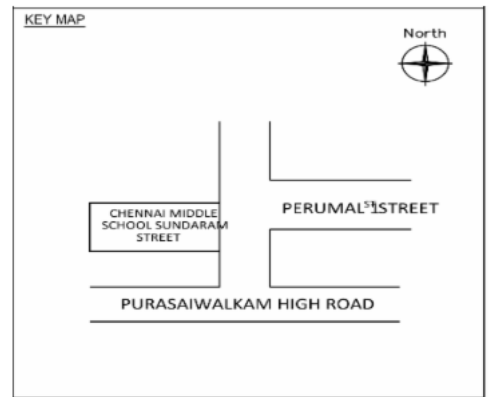

வாக்காளர் பதிவு அலுவலரின்
கையொப்பம்

Nazri Naksha

Google Map View

Polling Station Building Front View

Polling Station Front View

Cad View

Key MAP View

சட்டமன்றத் தொகுதியின் எண் மற்றும் பெயர் : 16-எழும்பூர்
பிரிவு எண் மற்றும் பெயர் 1-புரசைவாக்கம் வார்டு எண். 99 வாசுதேவன் தெரு