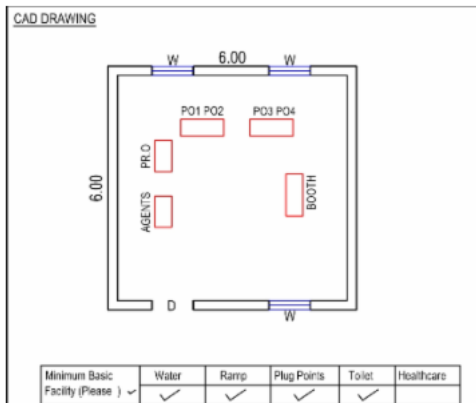

வாக்காளர் பதிவு அலுவலரின்
கையொப்பம்

Nazri Naksha

Google Map View

Polling Station Building Front View

Polling Station Front View

Cad View

Key MAP View

சட்டமன்றத் தொகுதியின் எண் மற்றும் பெயர் : 16-எழும்பூர்
பிரிவு எண் மற்றும் பெயர் 1-புரசைவாக்கம் வார்டு எண். 99 வாசுதேவன் தெரு