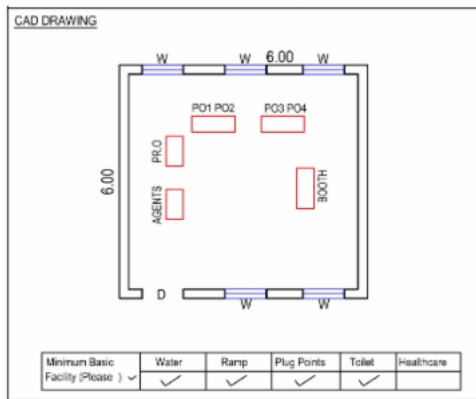

வாக்காளர் பதிவு அலுவலரின்
கையொப்பம்

Nazri Naksha

Google Map View

Polling Station Building Front View

Polling Station Front View

Cad View

Key MAP View

சட்டமன்றத் தொகுதியின் எண் மற்றும் பெயர் : 16-எழும்பூர்
பிரிவு எண் மற்றும் பெயர் 1-புரசைவாக்கம் வார்டு எண். 99 சரவண பெருமாள் தெரு