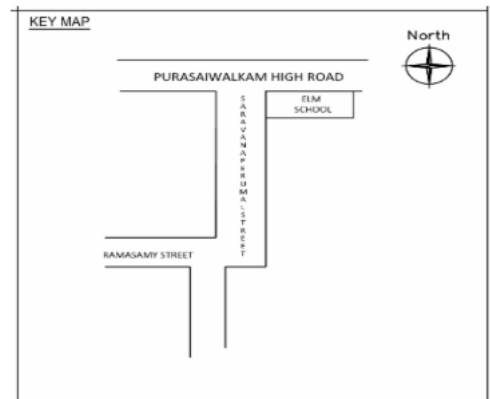

வாக்காளர் பதிவு அலுவலரின்
கையொப்பம்

Nazri Naksha

Google Map View

Polling Station Building Front View

Polling Station Front View

Cad View

Key MAP View

சட்டமன்றத் தொகுதியின் எண் மற்றும் பெயர் : 16-எழும்பூர்
பிரிவு எண் மற்றும் பெயர் 1-புரசைவாக்கம் வார்டு எண். 99 சரவண பெருமாள் தெரு