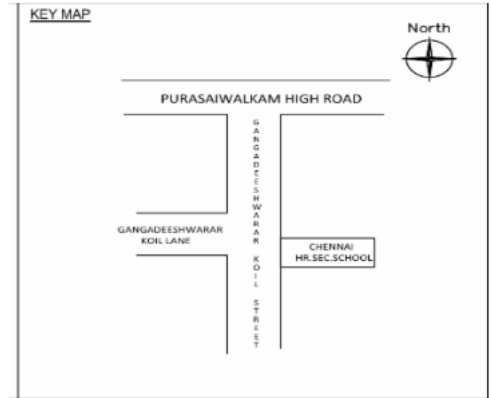

Key MAP View