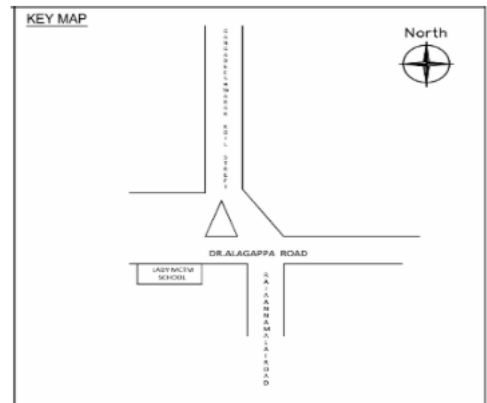

Key MAP View