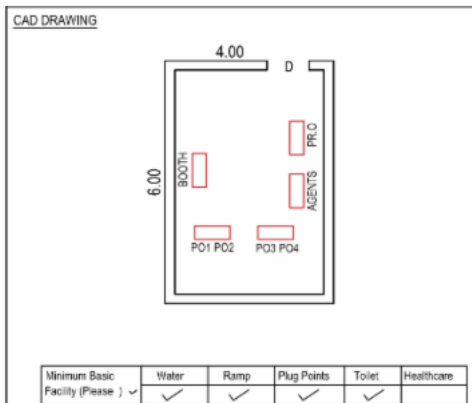

Google Map View

Polling Station Building Front View

FRONT ELEVATION

Polling Station Front View

FRONT ELEVATION

Cad View

Key MAP View

1	WIR0071266	பெயர் : சீனிவாசன் - தந்தையின் பெயர்: சுப்பையா - வீட்டு எண் : 42 வயது : 58 பாலினம் : ஆண்	Photo is available	2	WIR1221738	பெயர் : சூரியகுமார் தந்தையின் பெயர்: அன்னா கோபாலாச்சாரி வீட்டு எண் : 42 வயது : 58 பாலினம் : ஆண்	Photo is available	3	WIR1611276	பெயர் : பத்மாவதி தந்தையின் பெயர்: முத்துராமலிங்கம் வீட்டு எண் : 42 வயது : 56 பாலினம் : பெண்	Photo is available
4	WIR0071241	பெயர் : சந்திரசேகர் - தந்தையின் பெயர்: குணசேகரன் - வீட்டு எண் : 42 வயது : 38 பாலினம் : ஆண்	Photo is available	5	WIR0071258	பெயர் : கார்த்திகா - தந்தையின் பெயர்: குணசேகரன் - வீட்டு எண் : 42 வயது : 36 பாலினம் : பெண்	Photo is available	6	WIR0071233	பெயர் : திப்தி - தந்தையின் பெயர்: பரத்ராஜ் - வீட்டு எண் : 42 வயது : 36 பாலினம் : பெண்	Photo is available
7	WIR0838664	பெயர் : தியாவி - தந்தையின் பெயர்: பரத் ராஜ் - வீட்டு எண் : 42 வயது : 30 பாலினம் : பெண்	Photo is available	8	WIR1132810	பெயர் : ராஜேந்திரன் - தந்தையின் பெயர்: சுப்பிரமணியன் - வீட்டு எண் : 42/8 ஏ பிளாக் 2 வது தளம் வயது : 70 பாலினம் : ஆண்	Photo is available	9	WIR1132828	பெயர் : கலாவல்லி - கணவர் பெயர்: இராஜேந்திரன் - வீட்டு எண் : 42/8 ஏ பிளாக் 2-வது தளம் வயது : 70 பாலினம் : பெண்	Photo is available
10	WIR1602523	பெயர் : பிரேம் குமார் தந்தையின் பெயர்: பொன்னுராஜ் வீட்டு எண் : 42/87 வயது : 63 பாலினம் : ஆண்	Photo is available	11	WIR1630680	பெயர் : ஆன்னை பியூலா ஜெபமணி கணவர் பெயர்: பிரேம்குமார் வீட்டு எண் : 42/87 வயது : 54 பாலினம் : பெண்	Photo is available	12	WIR1133008	பெயர் : சாய்சக்தி அர்விந்த் - தந்தையின் பெயர்: சூர்யகுமார் - வீட்டு எண் : 42-87 வயது : 27 பாலினம் : ஆண்	Photo is available
13	BDZ8222564	பெயர் : சுந்தரவடிவேலு - தந்தையின் பெயர்: ரத்னவேலு - வீட்டு எண் : 42A-3 வயது : 60 பாலினம் : ஆண்	Photo is available	14	BDZ8222572	பெயர் : அன்னலட்சுமி - கணவர் பெயர்: சுந்தரவடிவேலு - வீட்டு எண் : 42A-3 வயது : 53 பாலினம் : பெண்	Photo is available	15	BDZ1547660	பெயர் : விட்டல்பாபு - தந்தையின் பெயர்: சத்தியநாராயணன் - வீட்டு எண் : 42A-3 வயது : 47 பாலினம் : ஆண்	Photo is available
16	BDZ8342925	பெயர் : பரத்ராஜ் - தந்தையின் பெயர்: புக்ராஜ் - வீட்டு எண் : 42-A9 வயது : 64 பாலினம் : ஆண்	Photo is available	17	BDZ8342933	பெயர் : அனீதா - கணவர் பெயர்: பரத்ராஜ் - வீட்டு எண் : 42-A9 வயது : 60 பாலினம் : பெண்	Photo is available	18	BDZ7987753	பெயர் : கமலேஷ் - தந்தையின் பெயர்: ஜெயந்திலால் - வீட்டு எண் : 42-A10 வயது : 55 பாலினம் : ஆண்	Photo is available
19	BDZ7987779	பெயர் : பிங்கா - கணவர் பெயர்: கமலேஷ் - வீட்டு எண் : 42-A10 வயது : 52 பாலினம் : பெண்	Photo is available	20	BDZ8252934	பெயர் : ஷ்யாம் - தந்தையின் பெயர்: பன்சிலால் - வீட்டு எண் : 42-A12 வயது : 57 பாலினம் : ஆண்	Photo is available	21	BDZ8252967	பெயர் : ஹீராபாய் - கணவர் பெயர்: ஷ்யாம் - வீட்டு எண் : 42-A12 வயது : 55 பாலினம் : பெண்	Photo is available
22	WIR1379411	பெயர் : மீரா - கணவர் பெயர்: உதய்சங்கர் - வீட்டு எண் : 42-A13 வயது : 70 பாலினம் : பெண்	Photo is available	23	WIR1379445	பெயர் : குணசேகரன் - தந்தையின் பெயர்: செல்லன் - வீட்டு எண் : 42-B9 வயது : 72 பாலினம் : ஆண்	Photo is available	24	WIR1379460	பெயர் : வெங்கடலட்சுமி - கணவர் பெயர்: குணசேகரன் - வீட்டு எண் : 42-B9 வயது : 67 பாலினம் : பெண்	Photo is available
25	BDZ8222531	பெயர் : ராமமுர்த்தி - தந்தையின் பெயர்: கோபாலரத்தம் - வீட்டு எண் : 42-B10 வயது : 75 பாலினம் : ஆண்	Photo is available	26	WIR1379452	பெயர் : தனலட்சுமி - தந்தையின் பெயர்: கோபாலரத்தம் - வீட்டு எண் : 42-B10 வயது : 68 பாலினம் : பெண்	Photo is available	27	BDZ7988371	பெயர் : ஜெயாசுந்தரி கணவர் பெயர்: சந்திரசேகர் - வீட்டு எண் : 42/எஸி5,மாருதி அபார்ட்மேன்ட்ஸ் வயது : 76 பாலினம் : பெண்	Photo is available
28	BDZ2561876	பெயர் : கிருஷ்ணவாணி - தந்தையின் பெயர்: சுப்பிரமணியம் - வீட்டு எண் : 42,எஸி5,மாருதி அபார்ட்மேன்ட்ஸ், வயது : 61 பாலினம் : பெண்	Photo is available	29	BDZ2559847	பெயர் : சரத் கர்க் - தந்தையின் பெயர்: அகர்வால் - வீட்டு எண் : 42-C11 வயது : 69 பாலினம் : ஆண்	Photo is available	30	BDZ2559557	பெயர் : சுஷ்மா - கணவர் பெயர்: சரத் கர்க் - வீட்டு எண் : 42-C11 வயது : 68 பாலினம் : பெண்	Photo is available