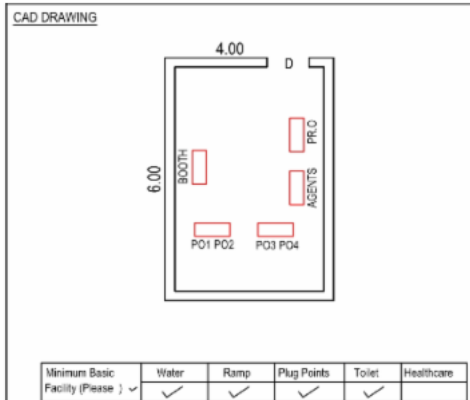

வாக்காளர் பதிவு அலுவலரின்
கையொப்பம்

Nazri Naksha

Google Map View

Polling Station Building Front View

Polling Station Front View

Cad View

Key MAP View

1 பெயர் : திருநாவுக்கரசு - தந்தையின் பெயர்: விஸ்வநாதன் - வீட்டு எண் : 1 வயது : 63 பாலினம் : ஆண்	WIR0281709 Photo is available	2 பெயர் : மலர்கோதை - கணவர் பெயர்: திருநாவுக்கரசு - வீட்டு எண் : 1 வயது : 58 பாலினம் : பெண்	WIR0281253 Photo is available	3 பெயர் : யாமினிதேவி - கணவர் பெயர்: பூஷண்ராஜ் - வீட்டு எண் : 1 வயது : 42 பாலினம் : பெண்	WIR0990218 Photo is available
4 பெயர் : ரேவதி - கணவர் பெயர்: சதிஷ்குமார் - வீட்டு எண் : 1 வயது : 37 பாலினம் : பெண்	WIR0893701 Photo is available	5 பெயர் : ராஜசேகரன் - தந்தையின் பெயர்: சாரங்கபாணி - வீட்டு எண் : 1-1 வயது : 74 பாலினம் : ஆண்	WIR1381342 Photo is available	6 பெயர் : ராஜேஸ்வரி - கணவர் பெயர்: ராஜசேகரன் - வீட்டு எண் : 1-1 வயது : 67 பாலினம் : பெண்	WIR1381359 Photo is available
7 பெயர் : அலமேலு - கணவர் பெயர்: பிமன் - வீட்டு எண் : 1-1 வயது : 63 பாலினம் : பெண்	WIR1381367 Photo is available	8 பெயர் : பூஷண்ராஜ் - தந்தையின் பெயர்: ராஜசேகரன் - வீட்டு எண் : 1-1 வயது : 46 பாலினம் : ஆண்	BDZ1800101 Photo is available	9 பெயர் : சதிஷ்குமார் - தந்தையின் பெயர்: ராஜசேகரன் - வீட்டு எண் : 1-1 வயது : 45 பாலினம் : ஆண்	BDZ1544691 Photo is available
10 பெயர் : ரேபேக்கா மேரி ரீது தந்தையின் பெயர்: பழனி வீட்டு எண் : 1/1 வயது : 25 பாலினம் : பெண்	WIR1610096 Photo is available	11 பெயர் : மீரா - கணவர் பெயர்: புருஷோத்தம்மன் - வீட்டு எண் : 1A வயது : 80 பாலினம் : பெண்	WIR0838904 Photo is available	12 பெயர் : சுரேஷ் ஷா தர்வேதீ இதரர் பெயர்: சுரேஷ் தர்வேதீ வீட்டு எண் : 1ஏ வயது : 68 பாலினம் : ஆண்	WIR1553494 Photo is available
13 பெயர் : ஜெயகுமாரி - கணவர் பெயர்: தனசேகரன் - வீட்டு எண் : 2-1 வயது : 59 பாலினம் : பெண்	WIR1381383 Photo is available	14 பெயர் : நிர்மலா - கணவர் பெயர்: வெங்கடேசன் - வீட்டு எண் : 2-2 வயது : 61 பாலினம் : பெண்	WIR1381417 Photo is available	15 பெயர் : தியாகசெல்வி - தந்தையின் பெயர்: நம்ச்சிவாயம் - வீட்டு எண் : 2-3 வயது : 61 பாலினம் : பெண்	WIR1381441 Photo is available
16 பெயர் : ஓயாமல்லி - தந்தையின் பெயர்: ஆறுமுகம் - வீட்டு எண் : 3 வயது : 65 பாலினம் : ஆண்	WIR0281444 Photo is available	17 பெயர் : மல்லிகா - கணவர் பெயர்: ஓயாமல்லி - வீட்டு எண் : 3 வயது : 58 பாலினம் : பெண்	WIR0282152 Photo is available	18 பெயர் : முருகேசன் - தந்தையின் பெயர்: ராஜகோபால் - வீட்டு எண் : 3 வயது : 45 பாலினம் : ஆண்	WIR0281089 Photo is available
19 பெயர் : புவனேஸ்வரி - கணவர் பெயர்: உத்திவேல் - வீட்டு எண் : 3 வயது : 44 பாலினம் : பெண்	WIR0281931 Photo is available	20 பெயர் : கோட்டீஸ்வரன் - தந்தையின் பெயர்: ஓயாமல்லி - வீட்டு எண் : 3 வயது : 40 பாலினம் : ஆண்	WIR0281071 Photo is available	21 பெயர் : வினோத் - தந்தையின் பெயர்: இராஜேந்திரன் - வீட்டு எண் : 3 வயது : 37 பாலினம் : ஆண்	BDZ8502197 Photo is available
22 பெயர் : மாணிக்கபிள்ளை - தந்தையின் பெயர்: வரதபிள்ளை - வீட்டு எண் : 3-1 வயது : 76 பாலினம் : ஆண்	WIR1381490 Photo is available	23 பெயர் : பெருமாள் - தந்தையின் பெயர்: மாணிக்கம் - வீட்டு எண் : 3-1 வயது : 47 பாலினம் : ஆண்	BDZ2545465 Photo is available	24 பெயர் : கார்த்திக்கா - தந்தையின் பெயர்: மாணிக்கம் - வீட்டு எண் : 3-1 வயது : 43 பாலினம் : ஆண்	BDZ2545325 Photo is available
25 பெயர் : வரதன் - தந்தையின் பெயர்: குப்புசாமி - வீட்டு எண் : 3-2 வயது : 87 பாலினம் : ஆண்	WIR0654848 Photo is available	26 பெயர் : செந்தில்குமார் - தந்தையின் பெயர்: வரதன் - வீட்டு எண் : 3-2 வயது : 50 பாலினம் : ஆண்	WIR0654822 Photo is available	27 பெயர் : தீபா - கணவர் பெயர்: செந்தில்குமார் - வீட்டு எண் : 3-2 வயது : 42 பாலினம் : பெண்	WIR0654814 Photo is available
28 பெயர் : சித்ரா கணவர் பெயர்: சந்துரு வீட்டு எண் : 3/2 வயது : 41 பாலினம் : பெண்	WIR1222892 Photo is available	29 பெயர் : மணிகண்டன் - தந்தையின் பெயர்: குணசேகரன் - வீட்டு எண் : 4 வயது : 36 பாலினம் : ஆண்	WIR0281907 Photo is available	30 பெயர் : தன்ராஜ் - தந்தையின் பெயர்: குணசேகரன் - வீட்டு எண் : 4 வயது : 34 பாலினம் : ஆண்	WIR0281733 Photo is available