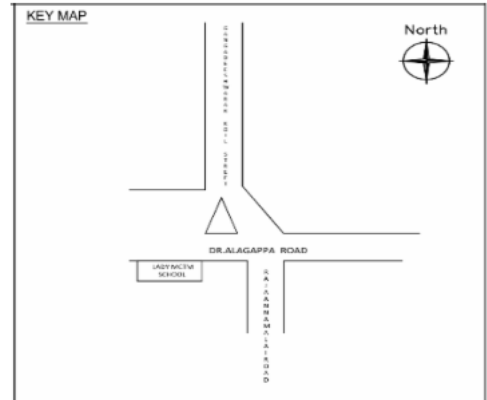

வாக்காளர் பதிவு அலுவலரின்
கையொப்பம்

Nazri Naksha

Google Map View

Polling Station Building Front View

Polling Station Front View

Cad View

Key MAP View

1 பெயர் : திருநாவுக்கரசு - தந்தையின் பெயர்: விஸ்வநாதன் - வீட்டு எண் : 1 வயது : 63 பாலினம் : ஆண்	WIR0281709 Photo is available	2 பெயர் : மலர்கோதை - கணவர் பெயர்: திருநாவுக்கரசு - வீட்டு எண் : 1 வயது : 58 பாலினம் : பெண்	WIR0281253 Photo is available	3 பெயர் : யாமினிதேவி - கணவர் பெயர்: பூஷண்ராஜ் - வீட்டு எண் : 1 வயது : 42 பாலினம் : பெண்	WIR0990218 Photo is available
4 பெயர் : ரேவதி - கணவர் பெயர்: சதிஷ்குமார் - வீட்டு எண் : 1 வயது : 37 பாலினம் : பெண்	WIR0893701 Photo is available	5 பெயர் : ராஜசேகரன் - தந்தையின் பெயர்: சாரங்கபாணி - வீட்டு எண் : 1-1 வயது : 74 பாலினம் : ஆண்	WIR1381342 Photo is available	6 பெயர் : ராஜேஸ்வரி - கணவர் பெயர்: ராஜசேகரன் - வீட்டு எண் : 1-1 வயது : 67 பாலினம் : பெண்	WIR1381359 Photo is available
7 பெயர் : அலமேலு - கணவர் பெயர்: பிமன் - வீட்டு எண் : 1-1 வயது : 63 பாலினம் : பெண்	WIR1381367 Photo is available	8 பெயர் : பூஷண்ராஜ் - தந்தையின் பெயர்: ராஜசேகரன் - வீட்டு எண் : 1-1 வயது : 46 பாலினம் : ஆண்	BDZ1800101 Photo is available	9 பெயர் : சதிஷ்குமார் - தந்தையின் பெயர்: ராஜசேகரன் - வீட்டு எண் : 1-1 வயது : 45 பாலினம் : ஆண்	BDZ1544691 Photo is available
10 பெயர் : ரேபேக்கா மேரி ரீது தந்தையின் பெயர்: பழனி வீட்டு எண் : 1/1 வயது : 25 பாலினம் : பெண்	WIR1610096 Photo is available	11 பெயர் : மீரா - கணவர் பெயர்: புருஷோத்தம்மன் - வீட்டு எண் : 1A வயது : 80 பாலினம் : பெண்	WIR0838904 Photo is available	12 பெயர் : சுரேஷ் ஷா தர்வேதீ இதரர் பெயர்: சுரேஷ் தர்வேதீ வீட்டு எண் : 1ஏ வயது : 68 பாலினம் : ஆண்	WIR1553494 Photo is available
13 பெயர் : ஜெயகுமாரி - கணவர் பெயர்: தனசேகரன் - வீட்டு எண் : 2-1 வயது : 59 பாலினம் : பெண்	WIR1381383 Photo is available	14 பெயர் : நிர்மலா - கணவர் பெயர்: வெங்கடேசன் - வீட்டு எண் : 2-2 வயது : 61 பாலினம் : பெண்	WIR1381417 Photo is available	15 பெயர் : தியாகசெல்வி - தந்தையின் பெயர்: நம்ச்சிவாயம் - வீட்டு எண் : 2-3 வயது : 61 பாலினம் : பெண்	WIR1381441 Photo is available
16 பெயர் : ஓயாமல்லி - தந்தையின் பெயர்: ஆறுமுகம் - வீட்டு எண் : 3 வயது : 65 பாலினம் : ஆண்	WIR0281444 Photo is available	17 பெயர் : மல்லிகா - கணவர் பெயர்: ஓயாமல்லி - வீட்டு எண் : 3 வயது : 58 பாலினம் : பெண்	WIR0282152 Photo is available	18 பெயர் : முருகேசன் - தந்தையின் பெயர்: ராஜகோபால் - வீட்டு எண் : 3 வயது : 45 பாலினம் : ஆண்	WIR0281089 Photo is available
19 பெயர் : புவனேஸ்வரி - கணவர் பெயர்: உத்திவேல் - வீட்டு எண் : 3 வயது : 44 பாலினம் : பெண்	WIR0281931 Photo is available	20 பெயர் : கோட்டீஸ்வரன் - தந்தையின் பெயர்: ஓயாமல்லி - வீட்டு எண் : 3 வயது : 40 பாலினம் : ஆண்	WIR0281071 Photo is available	21 பெயர் : வினோத் - தந்தையின் பெயர்: இராஜேந்திரன் - வீட்டு எண் : 3 வயது : 37 பாலினம் : ஆண்	BDZ8502197 Photo is available
22 பெயர் : மாணிக்கபிள்ளை - தந்தையின் பெயர்: வரதபிள்ளை - வீட்டு எண் : 3-1 வயது : 76 பாலினம் : ஆண்	WIR1381490 Photo is available	23 பெயர் : பெருமாள் - தந்தையின் பெயர்: மாணிக்கம் - வீட்டு எண் : 3-1 வயது : 47 பாலினம் : ஆண்	BDZ2545465 Photo is available	24 பெயர் : கார்த்திக்கா - தந்தையின் பெயர்: மாணிக்கம் - வீட்டு எண் : 3-1 வயது : 43 பாலினம் : ஆண்	BDZ2545325 Photo is available
25 பெயர் : வரதன் - தந்தையின் பெயர்: குப்புசாமி - வீட்டு எண் : 3-2 வயது : 87 பாலினம் : ஆண்	WIR0654848 Photo is available	26 பெயர் : செந்தில்குமார் - தந்தையின் பெயர்: வரதன் - வீட்டு எண் : 3-2 வயது : 50 பாலினம் : ஆண்	WIR0654822 Photo is available	27 பெயர் : தீபா - கணவர் பெயர்: செந்தில்குமார் - வீட்டு எண் : 3-2 வயது : 42 பாலினம் : பெண்	WIR0654814 Photo is available
28 பெயர் : சித்ரா கணவர் பெயர்: சந்துரு வீட்டு எண் : 3/2 வயது : 41 பாலினம் : பெண்	WIR1222892 Photo is available	29 பெயர் : மணிகண்டன் - தந்தையின் பெயர்: குணசேகரன் - வீட்டு எண் : 4 வயது : 36 பாலினம் : ஆண்	WIR0281907 Photo is available	30 பெயர் : தன்ராஜ் - தந்தையின் பெயர்: குணசேகரன் - வீட்டு எண் : 4 வயது : 34 பாலினம் : ஆண்	WIR0281733 Photo is available