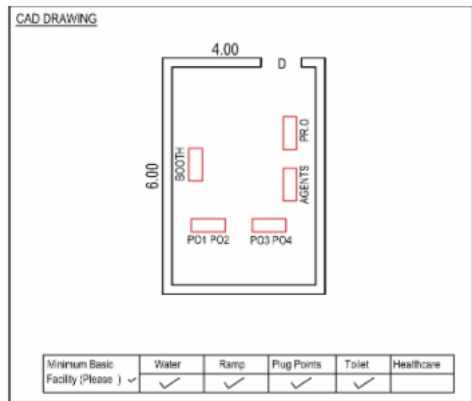

Google Map View

Polling Station Building Front View

Polling Station Front View

Cad View

Key MAP View

சட்டமன்றத் தொகுதியின் எண் மற்றும் பெயர் : 16-எழும்பூர்  
பிரிவு எண் மற்றும் பெயர் 1-புரசைவாக்கம் வார்டு எண். 99 சாஸ்திரிநகர் 8வது தெரு