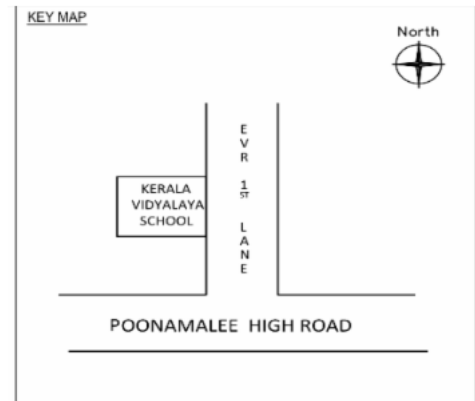

### 3. வாக்குச் சாவடியின் விவரங்கள்

<p><b>வாக்குச் சாவடியின் எண் மற்றும் பெயர் :</b></p> <p>131 - கேரளா வித்யாலய மேல்நிலைப் பள்ளி,எண். 903, ஈ.வெ.ரா பெரியார் நெடுஞ்சாலை, புரசைவாக்கம், சென்னை-600084.</p> <p><b>வாக்குச் சாவடியின் முகவரி :</b></p> <p>கேரளா வித்யாலய மேல்நிலைப் பள்ளி,எண். 903, ஈ.வெ.ரா பெரியார் நெடுஞ்சாலை, புரசைவாக்கம், சென்னை-600084.</p>	<p><b>வாக்குச் சாவடியின் வகைப்பாடு (ஆண்/பெண்/பொது)</b></p>	<p><b>பொது</b></p>
	<p><b>துணை வாக்குச் சாவடிகளின் எண்ணிக்கை :</b></p>	<p>0</p>

Google Map View

Polling Station Building Front View

Polling Station Front View

Cad View

Key MAP View

சட்டமன்றத் தொகுதியின் எண் மற்றும் பெயர் : 16-எழும்பூர்  
பிரிவு எண் மற்றும் பெயர் 1-புரசைவாக்கம் வார்டு எண். 99 சாஸ்திரிநகர் 8வது தெரு