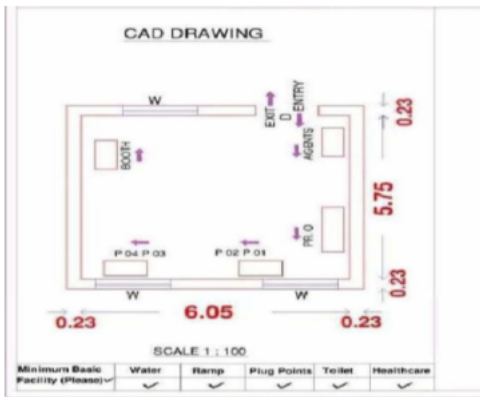

Polling Station Front View

ELEVATION

ELEVATION

Cad View

Key MAP View

சட்டமன்றத் தொகுதியின் எண் மற்றும் பெயர் : 16-எழும்பூர்
பிரிவு எண் மற்றும் பெயர் 1-கீழ்பாக்கம் (தெற்கு) வார்டு எண். 99 கந்தன் தெரு

பாகம் எண் : 136