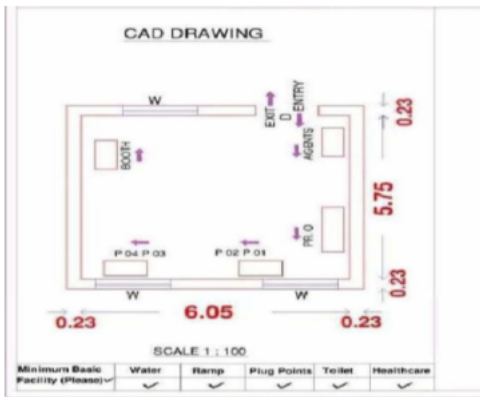

Polling Station Front View

ELEVATION

ELEVATION

Cad View

Key MAP View

1 பெயர் : நசிராபேகம் - கணவர் பெயர்: பாபு - வீட்டு எண் : 2 வயது : 36 பாலினம் : பெண் Photo is available	WIR1084102	2 பெயர் : சத்தியா - தாயின் பெயர்: பார்வதி - வீட்டு எண் : 2 வயது : 36 பாலினம் : பெண் Photo is available	WIR0843862	3 பெயர் : சூர்யா - தந்தையின் பெயர்: கருணாகரன் - வீட்டு எண் : 2 வயது : 29 பாலினம் : ஆண் Photo is available	WIR1135201
4 பெயர் : தினேஷ் தந்தையின் பெயர்: பாலசந்திரன் வீட்டு எண் : 2 வயது : 24 பாலினம் : ஆண் Photo is available	WIR1512441	5 பெயர் : பாலசந்தர் - தந்தையின் பெயர்: சுப்பிரமணி - வீட்டு எண் : 2-2 வயது : 48 பாலினம் : ஆண் Photo is available	BDZ8471997	6 பெயர் : விஜய் தந்தையின் பெயர்: ராயப்பன் வீட்டு எண் : 2/2 வயது : 26 பாலினம் : ஆண் Photo is available	WIR1202456
7 பெயர் : திவ்யா தந்தையின் பெயர்: ராயப்பன் வீட்டு எண் : 2/2 வயது : 23 பாலினம் : பெண் Photo is available	WIR1652270	8 பெயர் : ராயப்பன் - தந்தையின் பெயர்: பூமலை - வீட்டு எண் : 2-3 வயது : 52 பாலினம் : ஆண் Photo is available	BDZ5132402	9 பெயர் : செல்வராணி - கணவர் பெயர்: ராயப்பன் - வீட்டு எண் : 2-3 வயது : 48 பாலினம் : பெண் Photo is available	BDZ7604598
10 பெயர் : கருணாகரன் - தந்தையின் பெயர்: சின்னப்பன் - வீட்டு எண் : 2-5 வயது : 56 பாலினம் : ஆண் Photo is available	WIR1386192	11 பெயர் : ரமணி - கணவர் பெயர்: கருணாகரன் - வீட்டு எண் : 2-5 வயது : 49 பாலினம் : பெண் Photo is available	BDZ8472003	12 பெயர் : ஆதிலக்ஷ்மி கணவர் பெயர்: ஸ்ரீநிவாசன் வீட்டு எண் : 03 வயது : 39 பாலினம் : பெண் Photo is available	WIR1652247
13 பெயர் : பாலாஜி - தந்தையின் பெயர்: முனிரத்தினம் - வீட்டு எண் : 3-1 வயது : 45 பாலினம் : ஆண் Photo is available	BDZ1636968	14 பெயர் : பழனி - தந்தையின் பெயர்: பக்கார்முனிரத்தினம் - வீட்டு எண் : 3-4 வயது : 51 பாலினம் : ஆண் Photo is available	WIR1386226	15 பெயர் : சத்யா - கணவர் பெயர்: பழனி - வீட்டு எண் : 3-4 வயது : 48 பாலினம் : பெண் Photo is available	BDZ8183550
16 பெயர் : சகாயமேரி - கணவர் பெயர்: லூர்துசாமி - வீட்டு எண் : 3-5 வயது : 62 பாலினம் : பெண் Photo is available	BDZ7605405	17 பெயர் : சேட்டு - தந்தையின் பெயர்: தேவேந்திரன் - வீட்டு எண் : 4 வயது : 62 பாலினம் : ஆண் Photo is available	WIR0078683	18 பெயர் : ராணி - கணவர் பெயர்: சேட்டு - வீட்டு எண் : 4 வயது : 57 பாலினம் : பெண் Photo is available	WIR0425306
19 பெயர் : தேவி - தந்தையின் பெயர்: சேட்டு - வீட்டு எண் : 4 வயது : 39 பாலினம் : பெண் Photo is available	WIR0078618	20 பெயர் : பாக்கியராஜ் - தந்தையின் பெயர்: அர்ஜுனன் - வீட்டு எண் : 4 வயது : 39 பாலினம் : ஆண் Photo is available	WIR1085182	21 பெயர் : பவானி தந்தையின் பெயர்: சக்திவேல் வீட்டு எண் : 4 வயது : 28 பாலினம் : பெண் Photo is available	WIR1200146
22 பெயர் : சக்திவேல் - தந்தையின் பெயர்: வெள்ளையன் - வீட்டு எண் : 4-4 வயது : 57 பாலினம் : ஆண் Photo is available	BDZ3612348	23 பெயர் : சித்ரா - கணவர் பெயர்: சக்திவேல் - வீட்டு எண் : 4-4 வயது : 49 பாலினம் : பெண் Photo is available	BDZ3613536	24 பெயர் : பாரதி தந்தையின் பெயர்: சக்திவேல் வீட்டு எண் : 4/6 வயது : 26 பாலினம் : ஆண் Photo is available	WIR1652296
25 பெயர் : பாலாஜி தந்தையின் பெயர்: சக்திவேல் வீட்டு எண் : 4/6 வயது : 25 பாலினம் : ஆண் Photo is available	WIR1200120	26 பெயர் : சதிஷ்குமார் - தந்தையின் பெயர்: சுப்பிரமணி - வீட்டு எண் : 4C வயது : 28 பாலினம் : ஆண் Photo is available	WIR1084219	27 பெயர் : ஷிரே லதா கணவர் பெயர்: நா மது வீட்டு எண் : 5 வயது : 47 பாலினம் : பெண் Photo is available	WIR1237288
28 பெயர் : ராகினி - தந்தையின் பெயர்: ஏகாம்பரன் - வீட்டு எண் : 5 வயது : 28 பாலினம் : பெண் Photo is available	WIR1084540	29 பெயர் : மார்க் ஸ்தேவார்த்ரந் தந்தையின் பெயர்: சாம்சன் வீட்டு எண் : 5 வயது : 24 பாலினம் : ஆண் Photo is available	WIR1600519	30 பெயர் : சாய் ஷரன் தந்தையின் பெயர்: லட்சுமிபதி வீட்டு எண் : 5 வயது : 23 பாலினம் : ஆண் Photo is available	WIR1600451