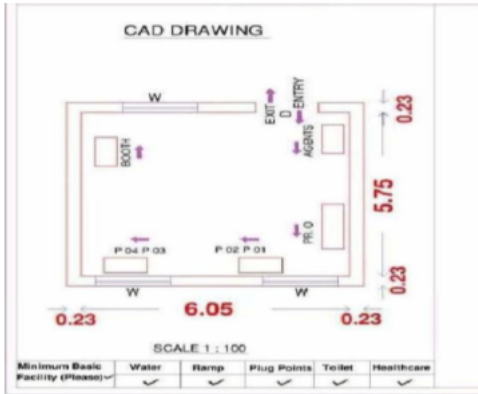

Polling Station Front View

ELEVATION

ELEVATION

Cad View

Key MAP View

1 பெயர் : சரவணன் - தந்தையின் பெயர்: கருணாகரன் - வீட்டு எண் : 2 வயது : 31 பாலினம் : ஆண்	WIR0844217 Photo is available	2 பெயர் : முரளி - தந்தையின் பெயர்: கிருஷ்ணவேணி - வீட்டு எண் : 3 வயது : 63 பாலினம் : ஆண்	WIR0570507 Photo is available	3 பெயர் : பொம்மி - கணவர் பெயர்: முரளி - வீட்டு எண் : 3 வயது : 48 பாலினம் : பெண்	WIR0992107 Photo is available
4 பெயர் : பவானி - கணவர் பெயர்: பாலாஜி - வீட்டு எண் : 3 வயது : 40 பாலினம் : பெண்	WIR0193748 Photo is available	5 பெயர் : சர்மிளா - கணவர் பெயர்: பழனி - வீட்டு எண் : 3 வயது : 30 பாலினம் : பெண்	WIR0938860 Photo is available	6 பெயர் : கீதா கணவர் பெயர்: நரேந்திரன் வீட்டு எண் : 4 வயது : 41 பாலினம் : பெண்	WIR1166560 Photo is available
7 பெயர் : மணிகண்டன் - தந்தையின் பெயர்: கோவிந்தசாமி - வீட்டு எண் : 4 வயது : 34 பாலினம் : ஆண்	WIR0363424 Photo is available	8 பெயர் : தேசிங்கு - தந்தையின் பெயர்: சேட்டு - வீட்டு எண் : 4 வயது : 34 பாலினம் : ஆண்	WIR0425637 Photo is available	9 பெயர் : தினேஷ்குமார் - தந்தையின் பெயர்: கேசவன் - வீட்டு எண் : 4 வயது : 32 பாலினம் : ஆண்	WIR0658559 Photo is available
10 பெயர் : ராபின்சன் - தந்தையின் பெயர்: சாம்சன் - வீட்டு எண் : 5 வயது : 30 பாலினம் : ஆண்	WIR0844118 Photo is available	11 பெயர் : ஜோதி - கணவர் பெயர்: சேகர் - வீட்டு எண் : 6 வயது : 52 பாலினம் : பெண்	WIR0752600 Photo is available	12 பெயர் : ரவிசங்கர் - தந்தையின் பெயர்: ராஜா - வீட்டு எண் : 6 வயது : 49 பாலினம் : ஆண்	WIR0363580 Photo is available
13 பெயர் : வள்ளி - கணவர் பெயர்: முனுசாமி - வீட்டு எண் : 6 வயது : 49 பாலினம் : பெண்	WIR0569921 Photo is available	14 பெயர் : புஷ்பா - கணவர் பெயர்: ரவிசங்கர் - வீட்டு எண் : 6 வயது : 40 பாலினம் : பெண்	WIR0363739 Photo is available	15 பெயர் : நிகாதி ரீமா - தந்தையின் பெயர்: அப்துல் ரகுமான் - வீட்டு எண் : 6 வயது : 31 பாலினம் : பெண்	WIR0844100 Photo is available
16 பெயர் : வெங்கடேஷ் - தந்தையின் பெயர்: செல்வம் - வீட்டு எண் : 6 வயது : 31 பாலினம் : ஆண்	WIR0658112 Photo is available	17 பெயர் : பழனிசாமி - தந்தையின் பெயர்: சுப்பிரமணி - வீட்டு எண் : 7 வயது : 73 பாலினம் : ஆண்	WIR0363515 Photo is available	18 பெயர் : மல்லீஸ்வரி - கணவர் பெயர்: பழனிசாமி - வீட்டு எண் : 7 வயது : 62 பாலினம் : பெண்	WIR0363523 Photo is available
19 பெயர் : பழனிசாமீ - தந்தையின் பெயர்: திருமலை - வீட்டு எண் : 7 வயது : 46 பாலினம் : ஆண்	WIR111723 Photo is available	20 பெயர் : தியாகராஜன் - தந்தையின் பெயர்: கோவிந்தராஜ் - வீட்டு எண் : 7 வயது : 39 பாலினம் : ஆண்	WIR0363499 Photo is available	21 பெயர் : பவித்ரேஷ்குமார் - தந்தையின் பெயர்: மோகன் - வீட்டு எண் : 7 வயது : 33 பாலினம் : ஆண்	WIR0570200 Photo is available
22 பெயர் : சுமதி - கணவர் பெயர்: பழனிசாமி - வீட்டு எண் : 7-72 வயது : 45 பாலினம் : பெண்	WIR1135318 Photo is available	23 பெயர் : சத்தீஷ் - தந்தையின் பெயர்: பாலன் - வீட்டு எண் : 8 வயது : 49 பாலினம் : ஆண்	WIR0569996 Photo is available	24 பெயர் : மஞ்சளா - கணவர் பெயர்: ஸ்ரீதர் - வீட்டு எண் : 8 வயது : 37 பாலினம் : பெண்	WIR0194068 Photo is available
25 பெயர் : சரோஜா - தந்தையின் பெயர்: சரோஜா - வீட்டு எண் : 9 வயது : 54 பாலினம் : பெண்	WIR111814 Photo is available	26 பெயர் : வெங்கட்ராமன் - தந்தையின் பெயர்: வேலாயுதம் - வீட்டு எண் : 9 வயது : 39 பாலினம் : ஆண்	WIR0844571 Photo is available	27 பெயர் : ரேவதி - தந்தையின் பெயர்: பூபாலன் - வீட்டு எண் : 9 வயது : 29 பாலினம் : பெண்	WIR1012103 Photo is available
28 பெயர் : குமார் - தந்தையின் பெயர்: குமார் - வீட்டு எண் : 9-4 வயது : 51 பாலினம் : ஆண்	WIR0363788 Photo is available	29 பெயர் : வசந்தி - கணவர் பெயர்: ஏழமலை - வீட்டு எண் : 9A வயது : 49 பாலினம் : பெண்	WIR1012095 Photo is available	30 பெயர் : அமுதா - தந்தையின் பெயர்: முருகன் - வீட்டு எண் : 9A வயது : 43 பாலினம் : பெண்	WIR0992008 Photo is available