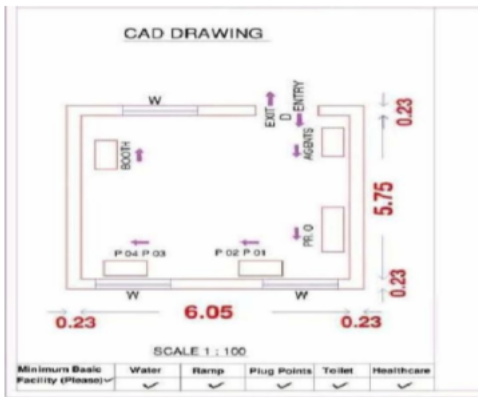

**Polling Station Building Front View**

**Polling Station Front View**

ELEVATION

ELEVATION

**Cad View**

**Key MAP View**

1 பெயர் : வெங்கடேசன் - தந்தையின் பெயர்: சுப்ரமணி - வீட்டு எண் : 1 வயது : 49 பாலினம் : ஆண் Photo is available WIR0079327	2 பெயர் : பார்த்திபன் - தந்தையின் பெயர்: கலியமூர்த்தி - வீட்டு எண் : 2 வயது : 45 பாலினம் : ஆண் Photo is available WIR0254177	3 பெயர் : விஜயா - கணவர் பெயர்: பார்த்திபன் - வீட்டு எண் : 2 வயது : 39 பாலினம் : பெண் Photo is available WIR0254169
4 பெயர் : மௌளிஸ்வர் தந்தையின் பெயர்: மணி பெருமாள் வீட்டு எண் : 02/3 வயது : 24 பாலினம் : ஆண் Photo is available WIR1513548	5 பெயர் : ர் விஜயகாந்த் தந்தையின் பெயர்: ராமசாமி வீட்டு எண் : 3/1 வயது : 40 பாலினம் : ஆண் Photo is available WIR1807460	6 பெயர் : வி அகிலா கணவர் பெயர்: விஜயகாந்த் வீட்டு எண் : 3/1 வயது : 33 பாலினம் : பெண் Photo is available WIR1807593
7 பெயர் : சேகர் - தந்தையின் பெயர்: கண்ணன் - வீட்டு எண் : 4 வயது : 69 பாலினம் : ஆண் Photo is available WIR1135607	8 பெயர் : சரஸ்வதி கணவர் பெயர்: டில்லிபாபு வீட்டு எண் : 4 வயது : 39 பாலினம் : பெண் Photo is available WIR1618305	9 பெயர் : ராஜமணி - கணவர் பெயர்: கணேசன் - வீட்டு எண் : 6 வயது : 78 பாலினம் : பெண் Photo is available BDZ7613706
10 பெயர் : அரவிந்தகுமார் - தந்தையின் பெயர்: கணேசன் - வீட்டு எண் : 6 வயது : 45 பாலினம் : ஆண் Photo is available BDZ5162540	11 பெயர் : தமிழரசி - தந்தையின் பெயர்: கணேசன் - வீட்டு எண் : 6 வயது : 43 பாலினம் : பெண் Photo is available BDZ5161658	12 பெயர் : பாப்பு - கணவர் பெயர்: ராஜா - வீட்டு எண் : 6 வயது : 43 பாலினம் : பெண் Photo is available BDZ8472904
13 பெயர் : திவாகர் - தந்தையின் பெயர்: வடிவேல் - வீட்டு எண் : 6 வயது : 43 பாலினம் : ஆண் Photo is available WIR1135680	14 பெயர் : மாயாண்டி தந்தையின் பெயர்: பெருமாள் வீட்டு எண் : 7 வயது : 56 பாலினம் : ஆண் Photo is available WIR1821776	15 பெயர் : கல்யாணி ம் கணவர் பெயர்: மாயாண்டி வீட்டு எண் : 7, வயது : 49 பாலினம் : பெண் Photo is available WIR1823061
16 பெயர் : நரேந்திரன் - தந்தையின் பெயர்: பாண்டிரங்கன் - வீட்டு எண் : 8 வயது : 58 பாலினம் : ஆண் Photo is available WIR1397892	17 பெயர் : குமாரி - கணவர் பெயர்: நரேந்திரன் - வீட்டு எண் : 8 வயது : 53 பாலினம் : பெண் Photo is available WIR1397900	18 பெயர் : பிரீத்தி தந்தையின் பெயர்: யுவராஜ் வீட்டு எண் : 8 வயது : 27 பாலினம் : பெண் Photo is available WIR1536291
19 பெயர் : காவேரி தந்தையின் பெயர்: பாபு வீட்டு எண் : 9 வயது : 26 பாலினம் : பெண் Photo is available WIR1166628	20 பெயர் : மகேஸ்வரி தாயின் பெயர்: பத்மாவதி வீட்டு எண் : 9 வயது : 24 பாலினம் : பெண் Photo is available WIR1573104	21 பெயர் : சரவணன் - தந்தையின் பெயர்: குருநாதன் - வீட்டு எண் : 10 வயது : 51 பாலினம் : ஆண் Photo is available BDZ5158209
22 பெயர் : கீதா - கணவர் பெயர்: சரவணன் - வீட்டு எண் : 10 வயது : 42 பாலினம் : பெண் Photo is available BDZ5155841	23 பெயர் : புல்தேஷ்வரி கணவர் பெயர்: ரவி குமார் வீட்டு எண் : 11 வயது : 55 பாலினம் : பெண் Photo is available WIR1511971	24 பெயர் : கீர்த்தனா தந்தையின் பெயர்: ரவி குமார் வீட்டு எண் : 11 வயது : 27 பாலினம் : பெண் Photo is available WIR1512466
25 பெயர் : தெய்வநாயகி - தந்தையின் பெயர்: முத்து - வீட்டு எண் : 12 வயது : 40 பாலினம் : பெண் Photo is available BDZ5153101	26 பெயர் : இந்திரா கணவர் பெயர்: செல்வா ராஜ் வீட்டு எண் : 13 வயது : 58 பாலினம் : பெண் Photo is available WIR1512359	27 பெயர் : நந்த குமார் தந்தையின் பெயர்: செல்வ ராஜ் வீட்டு எண் : 13 வயது : 35 பாலினம் : ஆண் Photo is available WIR1512326
28 பெயர் : ஷ்ரிஹரி ஆர தந்தையின் பெயர்: ராதா கிருஷ்ணன் வீட்டு எண் : 14 வயது : 40 பாலினம் : ஆண் Photo is available WIR1198415	29 பெயர் : மோஷ் தந்தையின் பெயர்: கிருஷ்ணன் வீட்டு எண் : 14 வயது : 27 பாலினம் : ஆண் Photo is available WIR1512300	30 பெயர் : செல்வி - கணவர் பெயர்: கலியபெருமாள் - வீட்டு எண் : 16 வயது : 64 பாலினம் : பெண் Photo is available BDZ5155999