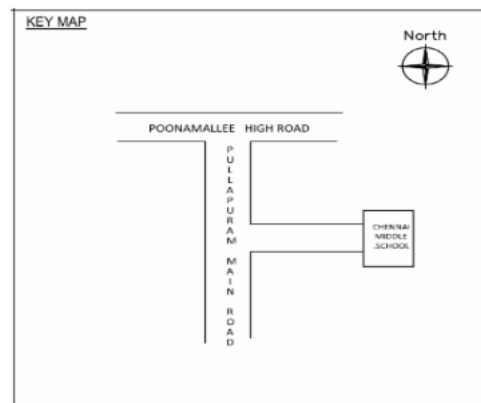

கையொப்பம்

Nazri Naksha

Google Map View

Polling Station Building Front View

Polling Station Front View

Cad View

Key MAP View

| | | | | | |
|---|----------------------------------|---|----------------------------------|---|----------------------------------|
| 1 பெயர் : பிரசாத் - தந்தையின் பெயர்: ஜான் - வீட்டு எண் : 2-2 வயது : 66 பாலினம் : ஆண் | WIR1420009 Photo is available | 2 பெயர் : சியாம்பிரசாத் தந்தையின் பெயர்: பிரசாத் - வீட்டு எண் : 2-2 வயது : 44 பாலினம் : ஆண் | BDZ5194519 Photo is available | 3 பெயர் : தேவதானம் - தந்தையின் பெயர்: ஜான் - வீட்டு எண் : 2-3 வயது : 54 பாலினம் : ஆண் | BDZ5185178 Photo is available |
| 4 பெயர் : கமலசுந்தரி - கணவர் பெயர்: தேவதானம் - வீட்டு எண் : 2-3 வயது : 53 பாலினம் : பெண் | BDZ5188370 Photo is available | 5 பெயர் : காந்தா - கணவர் பெயர்: யுவராஜ் - வீட்டு எண் : 2-4 வயது : 43 பாலினம் : பெண் | BDZ5195425 Photo is available | 6 பெயர் : ராஜேஷ்குமார் - தந்தையின் பெயர்: ரத்தினம் - வீட்டு எண் : 2-4 வயது : 35 பாலினம் : ஆண் | WIR0366351 Photo is available |
| 7 பெயர் : யுவராஜ் - தந்தையின் பெயர்: ஏசுதாஸ் - வீட்டு எண் : 2-8 வயது : 49 பாலினம் : ஆண் | BDZ5195433 Photo is available | 8 பெயர் : பெல்தாசாஜுரு - தந்தையின் பெயர்: ஏசுதாஸ் - வீட்டு எண் : 2-8 வயது : 46 பாலினம் : ஆண் | BDZ5182068 Photo is available | 9 பெயர் : மோனிஷா தந்தையின் பெயர்: பெல்தாசாஜுரு வீட்டு எண் : 2B/189 வயது : 24 பாலினம் : பெண் | WIR1656206 Photo is available |
| 10 பெயர் : நரசிம்மலு - தாயின் பெயர்: நாகம்மா - வீட்டு எண் : 3-1 வயது : 66 பாலினம் : ஆண் | WIR1420025 Photo is available | 11 பெயர் : பாபு - தாயின் பெயர்: நாகம்மா - வீட்டு எண் : 3-1 வயது : 51 பாலினம் : ஆண் | BDZ5195532 Photo is available | 12 பெயர் : சீனிவாசலு - தாயின் பெயர்: நாகம்மா - வீட்டு எண் : 3-1 வயது : 48 பாலினம் : ஆண் | WIR1420033 Photo is available |
| 13 பெயர் : நாராயாணம்மா - கணவர் பெயர்: சீனிவாசலு - வீட்டு எண் : 3-1 வயது : 46 பாலினம் : பெண் | BDZ5191465 Photo is available | 14 பெயர் : யங்கம்மா - கணவர் பெயர்: வெங்கடசாமி - வீட்டு எண் : 4 வயது : 65 பாலினம் : பெண் | BDZ7954373 Photo is available | 15 பெயர் : சுரேஷ்பாபு - தந்தையின் பெயர்: வெங்கடசாமி - வீட்டு எண் : 4-2 வயது : 42 பாலினம் : ஆண் | BDZ5191127 Photo is available |
| 16 பெயர் : வெங்கடலட்சுமி - கணவர் பெயர்: ஸ்ரீனிவாசன் - வீட்டு எண் : 4-4 வயது : 59 பாலினம் : பெண் | BDZ5193701 Photo is available | 17 பெயர் : அருணாகுமரிஸ் தந்தையின் பெயர்: சுரேஷ்பாபு - வீட்டு எண் : 4-190 வயது : 36 பாலினம் : பெண் | WIR0950428 Photo is available | 18 பெயர் : அந்தோணி - தந்தையின் பெயர்: நரசம்மா - வீட்டு எண் : 5-2 வயது : 60 பாலினம் : ஆண் | BDZ7610009 Photo is available |
| 19 பெயர் : எங்கம்மர் - கணவர் பெயர்: அந்தோணி - வீட்டு எண் : 5-2 வயது : 56 பாலினம் : பெண் | BDZ7611940 Photo is available | 20 பெயர் : லலிதா - கணவர் பெயர்: வரபிரசாதராவ் - வீட்டு எண் : 6-5 வயது : 49 பாலினம் : பெண் | BDZ5190798 Photo is available | 21 பெயர் : காயத்ரி - கணவர் பெயர்: சுதாகர் - வீட்டு எண் : 6-6 வயது : 45 பாலினம் : பெண் | BDZ5187778 Photo is available |
| 22 பெயர் : சரத்பாபு - தந்தையின் பெயர்: சுந்தரம் - வீட்டு எண் : 6-6 வயது : 43 பாலினம் : ஆண் | BDZ5190749 Photo is available | 23 பெயர் : ஏசுபாதம் - தந்தையின் பெயர்: ராமைய்யா - வீட்டு எண் : 6-7 வயது : 51 பாலினம் : ஆண் | BDZ5182258 Photo is available | 24 பெயர் : மகாலட்சுமி - தாயின் பெயர்: ஏசுபாதம் - வீட்டு எண் : 6-7 வயது : 47 பாலினம் : பெண் | BDZ5182266 Photo is available |
| 25 பெயர் : கலாவதி - கணவர் பெயர்: சீமோன் - வீட்டு எண் : 6-7 வயது : 41 பாலினம் : பெண் | BDZ7954449 Photo is available | 26 பெயர் : பிச்சம்மா - கணவர் பெயர்: கொண்டய்யா - வீட்டு எண் : 8-1 வயது : 66 பாலினம் : பெண் | BDZ5186796 Photo is available | 27 பெயர் : மாலகொண்டய்யா - தந்தையின் பெயர்: கொண்டய்யா - வீட்டு எண் : 8-1 வயது : 45 பாலினம் : ஆண் | BDZ5183983 Photo is available |
| 28 பெயர் : ஏலியா - தந்தையின் பெயர்: திருப்பால் - வீட்டு எண் : 8-3 வயது : 51 பாலினம் : ஆண் | BDZ5195755 Photo is available | 29 பெயர் : வினோத் - தந்தையின் பெயர்: யாக்கோபு - வீட்டு எண் : 8-3 வயது : 41 பாலினம் : ஆண் | BDZ5180039 Photo is available | 30 பெயர் : விமல் - தந்தையின் பெயர்: யாக்கோபு - வீட்டு எண் : 8-3 வயது : 40 பாலினம் : ஆண் | BDZ5191028 Photo is available |