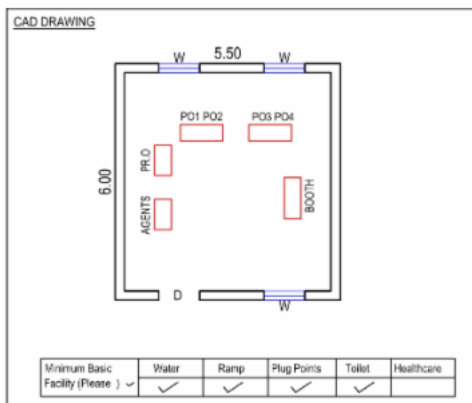

கையொப்பம்

Nazri Naksha

Google Map View

Polling Station Building Front View

Polling Station Front View

Cad View

Key MAP View

| | | | | | |
|---|----------------------------------|---|----------------------------------|---|----------------------------------|
| 1 பெயர் : பிரசாத் - தந்தையின் பெயர்: ஜான் - வீட்டு எண் : 2-2 வயது : 66 பாலினம் : ஆண் | WIR1420009 Photo is available | 2 பெயர் : சியாம்பிரசாத் தந்தையின் பெயர்: பிரசாத் - வீட்டு எண் : 2-2 வயது : 44 பாலினம் : ஆண் | BDZ5194519 Photo is available | 3 பெயர் : தேவதானம் - தந்தையின் பெயர்: ஜான் - வீட்டு எண் : 2-3 வயது : 54 பாலினம் : ஆண் | BDZ5185178 Photo is available |
| 4 பெயர் : கமலசுந்தரி - கணவர் பெயர்: தேவதானம் - வீட்டு எண் : 2-3 வயது : 53 பாலினம் : பெண் | BDZ5188370 Photo is available | 5 பெயர் : காந்தா - கணவர் பெயர்: யுவராஜ் - வீட்டு எண் : 2-4 வயது : 43 பாலினம் : பெண் | BDZ5195425 Photo is available | 6 பெயர் : ராஜேஷ்குமார் - தந்தையின் பெயர்: ரத்தினம் - வீட்டு எண் : 2-4 வயது : 35 பாலினம் : ஆண் | WIR0366351 Photo is available |
| 7 பெயர் : யுவராஜ் - தந்தையின் பெயர்: ஏசுதாஸ் - வீட்டு எண் : 2-8 வயது : 49 பாலினம் : ஆண் | BDZ5195433 Photo is available | 8 பெயர் : பெல்தாசாஜுரு - தந்தையின் பெயர்: ஏசுதாஸ் - வீட்டு எண் : 2-8 வயது : 46 பாலினம் : ஆண் | BDZ5182068 Photo is available | 9 பெயர் : மோனிஷா தந்தையின் பெயர்: பெல்தாசாஜுரு வீட்டு எண் : 2B/189 வயது : 24 பாலினம் : பெண் | WIR1656206 Photo is available |
| 10 பெயர் : நரசிம்மலு - தாயின் பெயர்: நாகம்மா - வீட்டு எண் : 3-1 வயது : 66 பாலினம் : ஆண் | WIR1420025 Photo is available | 11 பெயர் : பாபு - தாயின் பெயர்: நாகம்மா - வீட்டு எண் : 3-1 வயது : 51 பாலினம் : ஆண் | BDZ5195532 Photo is available | 12 பெயர் : சீனிவாசலு - தாயின் பெயர்: நாகம்மா - வீட்டு எண் : 3-1 வயது : 48 பாலினம் : ஆண் | WIR1420033 Photo is available |
| 13 பெயர் : நாராயாணம்மா - கணவர் பெயர்: சீனிவாசலு - வீட்டு எண் : 3-1 வயது : 46 பாலினம் : பெண் | BDZ5191465 Photo is available | 14 பெயர் : யங்கம்மா - கணவர் பெயர்: வெங்கடசாமி - வீட்டு எண் : 4 வயது : 65 பாலினம் : பெண் | BDZ7954373 Photo is available | 15 பெயர் : சுரேஷ்பாபு - தந்தையின் பெயர்: வெங்கடசாமி - வீட்டு எண் : 4-2 வயது : 42 பாலினம் : ஆண் | BDZ5191127 Photo is available |
| 16 பெயர் : வெங்கடலட்சுமி - கணவர் பெயர்: ஸ்ரீனிவாசன் - வீட்டு எண் : 4-4 வயது : 59 பாலினம் : பெண் | BDZ5193701 Photo is available | 17 பெயர் : அருணாகுமரிஸ் தந்தையின் பெயர்: சுரேஷ்பாபு - வீட்டு எண் : 4-190 வயது : 36 பாலினம் : பெண் | WIR0950428 Photo is available | 18 பெயர் : அந்தோணி - தந்தையின் பெயர்: நரசம்மா - வீட்டு எண் : 5-2 வயது : 60 பாலினம் : ஆண் | BDZ7610009 Photo is available |
| 19 பெயர் : எங்கம்மர் - கணவர் பெயர்: அந்தோணி - வீட்டு எண் : 5-2 வயது : 56 பாலினம் : பெண் | BDZ7611940 Photo is available | 20 பெயர் : லலிதா - கணவர் பெயர்: வரபிரசாதராவ் - வீட்டு எண் : 6-5 வயது : 49 பாலினம் : பெண் | BDZ5190798 Photo is available | 21 பெயர் : காயத்ரி - கணவர் பெயர்: சுதாகர் - வீட்டு எண் : 6-6 வயது : 45 பாலினம் : பெண் | BDZ5187778 Photo is available |
| 22 பெயர் : சரத்பாபு - தந்தையின் பெயர்: சுந்தரம் - வீட்டு எண் : 6-6 வயது : 43 பாலினம் : ஆண் | BDZ5190749 Photo is available | 23 பெயர் : ஏசுபாதம் - தந்தையின் பெயர்: ராமைய்யா - வீட்டு எண் : 6-7 வயது : 51 பாலினம் : ஆண் | BDZ5182258 Photo is available | 24 பெயர் : மகாலட்சுமி - தாயின் பெயர்: ஏசுபாதம் - வீட்டு எண் : 6-7 வயது : 47 பாலினம் : பெண் | BDZ5182266 Photo is available |
| 25 பெயர் : கலாவதி - கணவர் பெயர்: சீமோன் - வீட்டு எண் : 6-7 வயது : 41 பாலினம் : பெண் | BDZ7954449 Photo is available | 26 பெயர் : பிச்சம்மா - கணவர் பெயர்: கொண்டய்யா - வீட்டு எண் : 8-1 வயது : 66 பாலினம் : பெண் | BDZ5186796 Photo is available | 27 பெயர் : மாலகொண்டய்யா - தந்தையின் பெயர்: கொண்டய்யா - வீட்டு எண் : 8-1 வயது : 45 பாலினம் : ஆண் | BDZ5183983 Photo is available |
| 28 பெயர் : ஏலியா - தந்தையின் பெயர்: திருப்பால் - வீட்டு எண் : 8-3 வயது : 51 பாலினம் : ஆண் | BDZ5195755 Photo is available | 29 பெயர் : வினோத் - தந்தையின் பெயர்: யாக்கோபு - வீட்டு எண் : 8-3 வயது : 41 பாலினம் : ஆண் | BDZ5180039 Photo is available | 30 பெயர் : விமல் - தந்தையின் பெயர்: யாக்கோபு - வீட்டு எண் : 8-3 வயது : 40 பாலினம் : ஆண் | BDZ5191028 Photo is available |