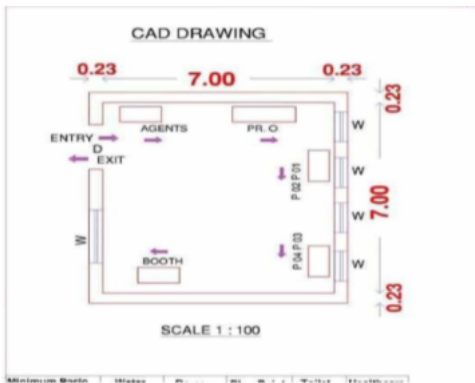

Google Map View

Polling Station Building Front View

Polling Station Front View

Cad View

Key MAP View

சட்டமன்றத் தொகுதியின் எண் மற்றும் பெயர் : 16-எழும்பூர்
பிரிவு எண் மற்றும் பெயர் 1-சேத்துப்பட்டு வார்டு எண். 108 ஹாரிங்டன் சாலை