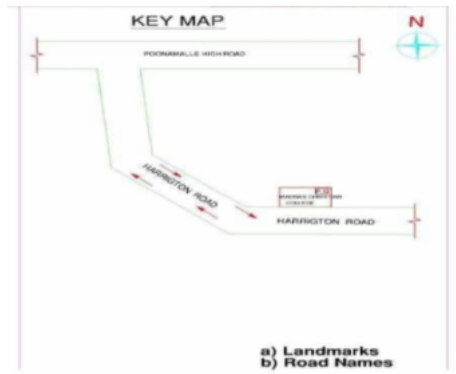

Google Map View

Polling Station Building Front View

Polling Station Front View

Cad View

Key MAP View

சட்டமன்றத் தொகுதியின் எண் மற்றும் பெயர் : 16-எழும்பூர்
பிரிவு எண் மற்றும் பெயர் 1-சேத்துப்பட்டு வார்டு எண். 108 ஹாரிங்டன் சாலை