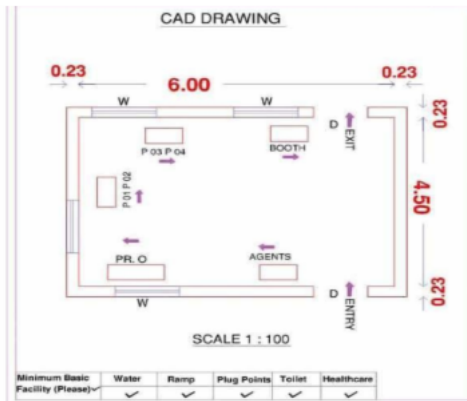

Polling Station Front View

ELEVATION

ELEVATION

Cad View

Key MAP View

1 பெயர் : ரவி சங்கர் சிங் தந்தையின் பெயர்: கிருஷ்ணா லல சிங் வீட்டு எண் : 1 வயது : 38 பாலினம் : ஆண்	WIR1610773 Photo is available	2 பெயர் : தருண் ஆ பி தந்தையின் பெயர்: பிரிதிவிராஜன் ஏ டி வீட்டு எண் : 1 வயது : 21 பாலினம் : ஆண்	WIR1734987 Photo is available	3 பெயர் : சரஸ்வதி - கணவர் பெயர்: தர்மலிங்கம் - வீட்டு எண் : 1-1 வயது : 73 பாலினம் : பெண்	WIR1479088 Photo is available
4 பெயர் : பிருதிவிராஜன் - தந்தையின் பெயர்: தர்மலிங்கம் - வீட்டு எண் : 1-1 வயது : 50 பாலினம் : ஆண்	WIR0141457 Photo is available	5 பெயர் : கோமதி - கணவர் பெயர்: பிரித்திவிராஜ் - வீட்டு எண் : 1-1 வயது : 46 பாலினம் : பெண்	FRC1639723 Photo is available	6 பெயர் : மக்கள்அன்பன் - தந்தையின் பெயர்: தர்மலிங்கம் - வீட்டு எண் : 1-1 வயது : 46 பாலினம் : ஆண்	WIR1479096 Photo is available
7 பெயர் : ராஜராஜன் - தந்தையின் பெயர்: தர்மலிங்கம் - வீட்டு எண் : 1-1 வயது : 42 பாலினம் : ஆண்	FRC0928887 Photo is available	8 பெயர் : வசந்தி - கணவர் பெயர்: மூர்த்தி - வீட்டு எண் : 2-1 வயது : 61 பாலினம் : பெண்	FRC1637487 Photo is available	9 பெயர் : மனோஜ்குமார் - தந்தையின் பெயர்: மூர்த்தி - வீட்டு எண் : 2-1 வயது : 41 பாலினம் : ஆண்	FRC1637339 Photo is available
10 பெயர் : பாபுரமேஷ் - தந்தையின் பெயர்: தம்பிரான் - வீட்டு எண் : 2-4 வயது : 56 பாலினம் : ஆண்	FRC1037399 Photo is available	11 பெயர் : விஜயலெட்சுமி - கணவர் பெயர்: பாபுரமேஷ் - வீட்டு எண் : 2-4 வயது : 47 பாலினம் : பெண்	FRC1638329 Photo is available	12 பெயர் : சினேகா தந்தையின் பெயர்: அன்பழகன் வீட்டு எண் : 2/35 வயது : 23 பாலினம் : பெண்	WIR1588268 Photo is available
13 பெயர் : டில்லிபாபு - தந்தையின் பெயர்: ரவிச்சந்திரன் - வீட்டு எண் : 3 வயது : 35 பாலினம் : ஆண்	WIR0430421 Photo is available	14 பெயர் : தினேஷ் - தந்தையின் பெயர்: தினேஷ் - வீட்டு எண் : 3 வயது : 34 பாலினம் : ஆண்	WIR0942326 Photo is available	15 பெயர் : ஆர்த்தி - தந்தையின் பெயர்: மணி - வீட்டு எண் : 3 வயது : 32 பாலினம் : பெண்	WIR0760579 Photo is available
16 பெயர் : பிரியதர்ஷினி - தந்தையின் பெயர்: மணி - வீட்டு எண் : 3 வயது : 32 பாலினம் : பெண்	WIR0760587 Photo is available	17 பெயர் : தினேஷ்குமார் - தந்தையின் பெயர்: மயில்வேல் - வீட்டு எண் : 3 வயது : 31 பாலினம் : ஆண்	WIR0760355 Photo is available	18 பெயர் : காமேஷ்வரன் தந்தையின் பெயர்: மணி வீட்டு எண் : 3 வயது : 26 பாலினம் : ஆண்	WIR1167352 Photo is available
19 பெயர் : பிரவீண் குமார் தந்தையின் பெயர்: வெங்கடேசன் வீட்டு எண் : 3 வயது : 25 பாலினம் : பெண்	WIR1230408 Photo is available	20 பெயர் : பரமேஸ்வரன் - தந்தையின் பெயர்: சுப்பிரமணியம் - வீட்டு எண் : 3-1 வயது : 44 பாலினம் : ஆண்	FRC3603073 Photo is available	21 பெயர் : விக்னேஷ்வரன் - தந்தையின் பெயர்: விஸ்வநாதன் - வீட்டு எண் : 3/2 வயது : 30 பாலினம் : ஆண்	WIR0851204 Photo is available
22 பெயர் : ஐஸ்வரியா - தந்தையின் பெயர்: மணி - வீட்டு எண் : 3-2 வயது : 28 பாலினம் : பெண்	WIR0994590 Photo is available	23 பெயர் : ஷாருமதி - தந்தையின் பெயர்: விஸ்வநாதன் - வீட்டு எண் : 3-2 வயது : 27 பாலினம் : பெண்	WIR1137637 Photo is available	24 பெயர் : கிஷோர் குமார் தந்தையின் பெயர்: கலாநிதி வீட்டு எண் : 3/2 வயது : 21 பாலினம் : ஆண்	WIR1685254 Photo is available
25 பெயர் : மணி - தந்தையின் பெயர்: கிருஷ்ணன் - வீட்டு எண் : 3-3 வயது : 61 பாலினம் : ஆண்	WIR1481027 Photo is available	26 பெயர் : சுலோச்சனா - கணவர் பெயர்: மணி - வீட்டு எண் : 3-3 வயது : 56 பாலினம் : பெண்	WIR1481035 Photo is available	27 பெயர் : விமலா - கணவர் பெயர்: விஸ்வநாதன் - வீட்டு எண் : 3-4 வயது : 51 பாலினம் : பெண்	WIR1481050 Photo is available
28 பெயர் : சரத் - தந்தையின் பெயர்: ரமேஷ் - வீட்டு எண் : 3-5 வயது : 28 பாலினம் : ஆண்	WIR0994707 Photo is available	29 பெயர் : சாய்குமார் தந்தையின் பெயர்: மயில்வேல் வீட்டு எண் : 3/5 வயது : 27 பாலினம் : பெண்	WIR1167345 Photo is available	30 பெயர் : திலகா - கணவர் பெயர்: தினேஷ் - வீட்டு எண் : 4 வயது : 45 பாலினம் : பெண்	WIR0487389 Photo is available