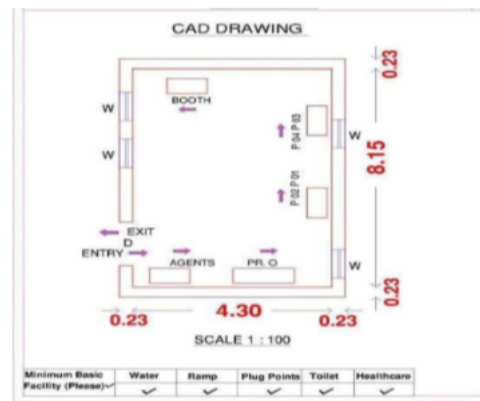

Key MAP View